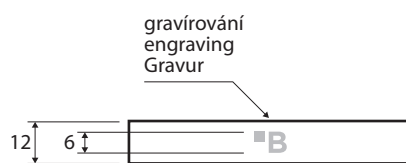

Věšáček dvojitý  
Double robe hook  
Doppelkleiderhaken

104106035

**Parametry / Features / Eigenschaften**

šířka / width / Breite:	55 mm
výška / height / Höhe:	55 mm
hloubka / depth / Tiefe:	50 mm
materiál / material / Material:	nerez / stainless steel / Edelstahl
povrch. úprava / finish / Oberfläche:	brus / brush / gebürstet