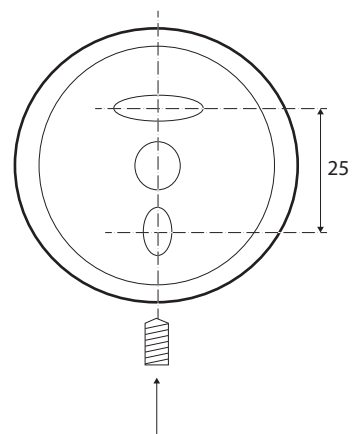

Věšáček dvojitý  
Double robe hook  
Doppelkleiderhaken

104106035

**Parametry / Features / Eigenschaften**

šířka / width / Breite:	55 mm
výška / height / Höhe:	55 mm
hloubka / depth / Tiefe:	50 mm
materiál / material / Material:	nerez / stainless steel / Edelstahl
povrch. úprava / finish / Oberfläche:	brus / brush / gebürstet