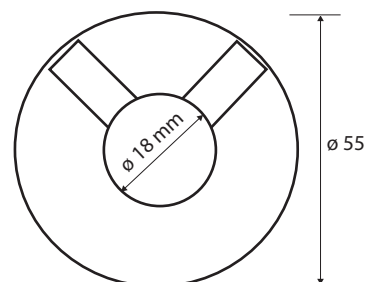

Věšáček dvojitý  
Double robe hook  
Doppelkleiderhaken

104106035

**Parametry / Features / Eigenschaften**

šířka / width / Breite:	55 mm
výška / height / Höhe:	55 mm
hloubka / depth / Tiefe:	50 mm
materiál / material / Material:	nerez / stainless steel / Edelstahl
povrch. úprava / finish / Oberfläche:	brus / brush / gebürstet