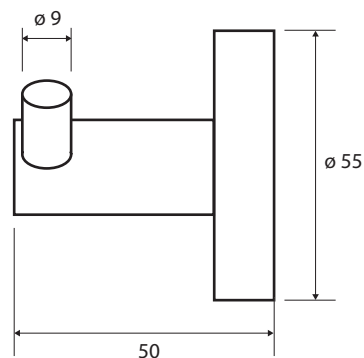

Věšáček dvojitý  
Double robe hook  
Doppelkleiderhaken

104106035

**Parametry / Features / Eigenschaften**

šířka / width / Breite:	55 mm
výška / height / Höhe:	55 mm
hloubka / depth / Tiefe:	50 mm
materiál / material / Material:	nerez / stainless steel / Edelstahl
povrch. úprava / finish / Oberfläche:	brus / brush / gebürstet