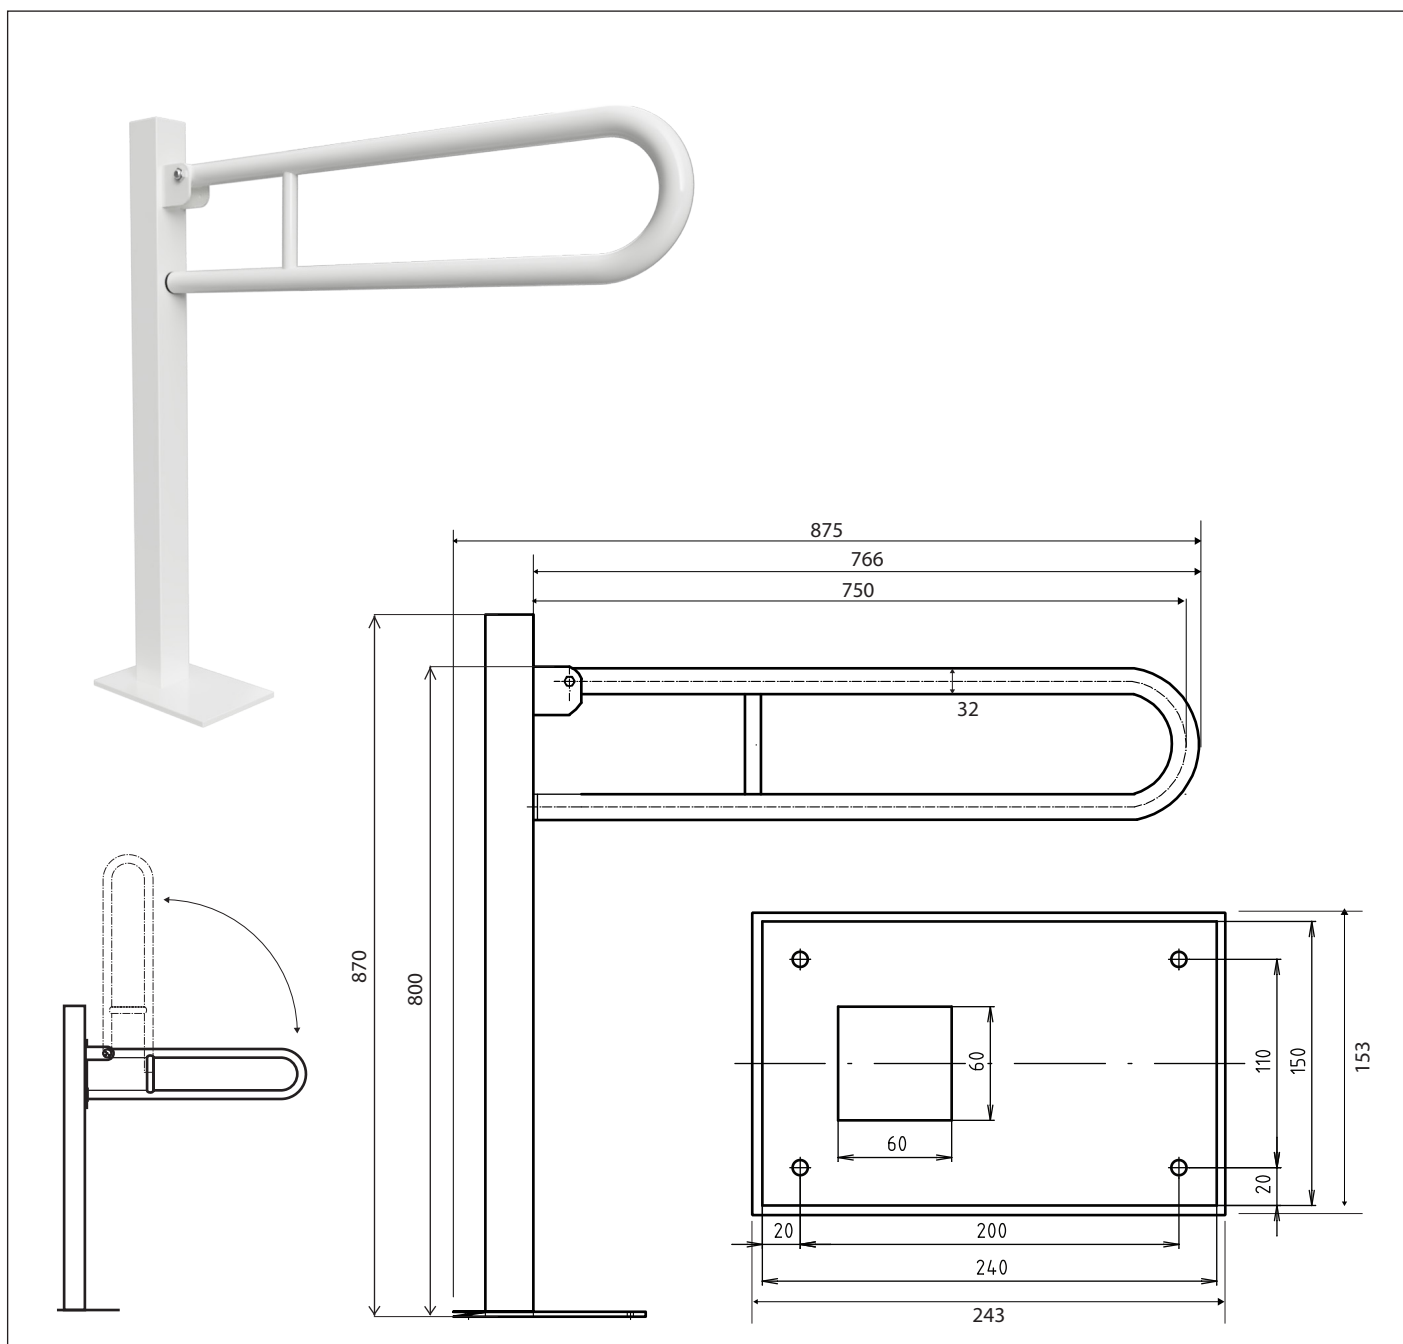

**Madlo, 750 mm, ve tvaru U, sklopné, ukotvené do země, s krytkou, bílá**  
**Grab bar, 750 mm, U-shape, folding, floor-mounted, with cover, white**  
**Stützklappgriff, 750 mm, U-Form, bodenmontiert, mit Abdeckung, weiß**

### Parametry / Features / Eigenschaften

šířka / width / Breite:	153 mm
výška / height / Höhe:	870 mm
hloubka / depth / Tiefe:	875 mm
nosnost / load capacity / Ladekapazität:	150 kg
materiál / material / Material:	ocel / steel / Stahl
povrch. úprava / finish / Oberfläche:	bílý komaxit / comaxit white / Komaxit weiß
noha / leg / Bein:	ocel, bílý komaxit / steel, comaxit white / Stahl, Komaxit weiß
záruka / warranty / Garantie:	2 roky / 2 years / 2 Jahre