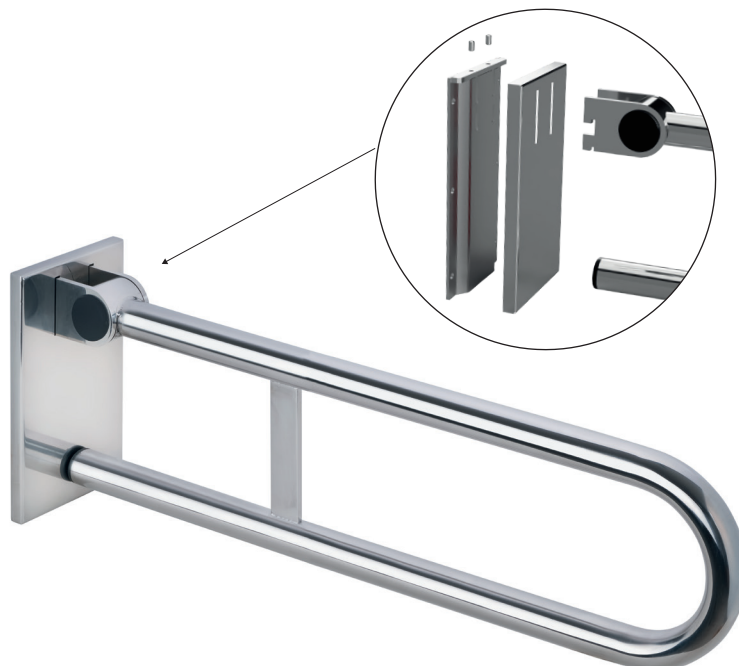

Madlo, 600 mm, ve tvaru U, sklopné, odnímatelné, s aretací, s krytkou, nerez, lesk

301507821

Grab bar, 600 mm, U-shape, folding, removable, with lock, with cover, stainless steel, polished

Stützklappgriff, 600 mm, U-Form abnehmbar mit Arretierung, mit Abdeckung, Edelstahl, poliert

V horní poloze madlo zajišťuje aretace.

In the upper position, the handle secures the catch.

In der oberen Position sichert der Griff den Verschluss.

Parametry / Features / Eigenschaften

šířka / width / Breite:	120 mm
výška / height / Höhe:	225 mm
hloubka / depth / Tiefe:	616 mm
nosnost / load capacity / Ladekapazität:	120 kg
materiál / material / Material:	nerez / stainless steel / rostfrei
povrch. úprava / finish / Oberfläche:	lesk / polished / poliert
záruka / warranty / Garantie:	6 let / 6 years / 6 Jahre
brzda / brake / Bremse:	nerez / stainless steel / rostfrei