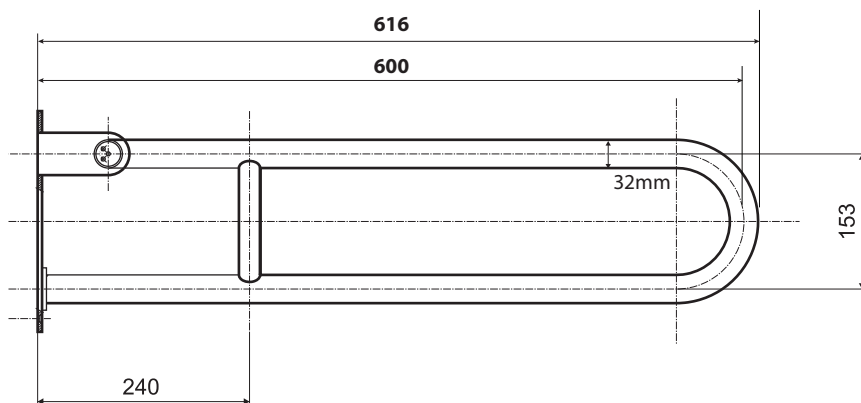

Madlo, 600 mm, ve tvaru U, sklopné, odnímatelné, s aretací, s krytkou, nerez, lesk

301507821

Grab bar, 600 mm, U-shape, folding, removable, with lock, with cover, stainless steel, polished

Stützklappgriff, 600 mm, U-Form abnehmbar mit Arretierung, mit Abdeckung, Edelstahl, poliert

V horní poloze madlo zajišťuje aretace.

In the upper position, the handle secures the catch.

In der oberen Position sichert der Griff den Verschluss.

Parametry / Features / Eigenschaften

šířka / width / Breite:	120 mm
výška / height / Höhe:	225 mm
hloubka / depth / Tiefe:	616 mm
nosnost / load capacity / Ladekapazität:	120 kg
materiál / material / Material:	nerez / stainless steel / rostfrei
povrch. úprava / finish / Oberfläche:	lesk / polished / poliert
záruka / warranty / Garantie:	6 let / 6 years / 6 Jahre
brzda / brake / Bremse:	nerez / stainless steel / rostfrei