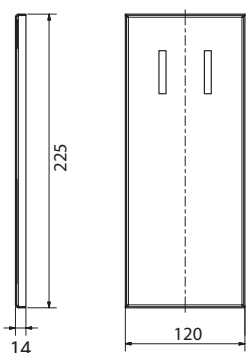

Madlo, 600 mm, ve tvaru U, sklopné, odnímatelné, s aretací, s krytkou, nerez, lesk

301507821

Grab bar, 600 mm, U-shape, folding, removable, with lock, with cover, stainless steel, polished

Stützklappgriff, 600 mm, U-Form abnehmbar mit Arretierung, mit Abdeckung, Edelstahl, poliert

V horní poloze madlo zajišťuje aretace.

In the upper position, the handle secures the catch.

In der oberen Position sichert der Griff den Verschluss.

Parametry / Features / Eigenschaften

šířka / width / Breite:	120 mm
výška / height / Höhe:	225 mm
hloubka / depth / Tiefe:	616 mm
nosnost / load capacity / Ladekapazität:	120 kg
materiál / material / Material:	nerez / stainless steel / rostfrei
povrch. úprava / finish / Oberfläche:	lesk / polished / poliert
záruka / warranty / Garantie:	6 let / 6 years / 6 Jahre
brzda / brake / Bremse:	nerez / stainless steel / rostfrei