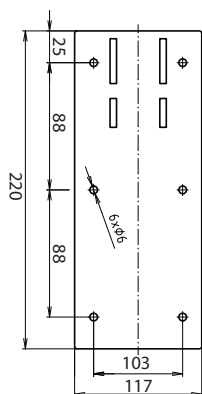

Madlo, 600 mm, ve tvaru U, sklopné, odnímatelné, s aretací, s krytkou, nerez, lesk

301507821

Grab bar, 600 mm, U-shape, folding, removable, with lock, with cover, stainless steel, polished

Stützklappgriff, 600 mm, U-Form abnehmbar mit Arretierung, mit Abdeckung, Edelstahl, poliert

V horní poloze madlo zajišťuje aretace.

In the upper position, the handle secures the catch.

In der oberen Position sichert der Griff den Verschluss.

Parametry / Features / Eigenschaften

šířka / width / Breite:	120 mm
výška / height / Höhe:	225 mm
hloubka / depth / Tiefe:	616 mm
nosnost / load capacity / Ladekapazität:	120 kg
materiál / material / Material:	nerez / stainless steel / rostfrei
povrch. úprava / finish / Oberfläche:	lesk / polished / poliert
záruka / warranty / Garantie:	6 let / 6 years / 6 Jahre
brzda / brake / Bremse:	nerez / stainless steel / rostfrei