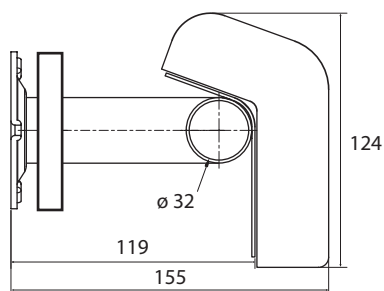

Madlo, 500 mm, se zádovou opěrkou, s krytkou, nerez, lesk
Grab bar, 500 mm, with backrest, with cover, stainless steel, polished
Haltegriff, 500 mm, mit Rückenlehne, mit Abdeckung, Edelstahl, poliert

301100501-o

Parametry / Features / Eigenschaften

šířka / width / Breite:	580 mm
výška / height / Höhe:	124 mm
hloubka / depth / Tiefe:	155 mm
nosnost / load capacity / Ladekapazität:	120 kg
materiál / material / Material:	plast/nerez, plastic/stainless, Kunststoff/Edelstahl
povrch. úprava / finish / Oberfläche:	bílá/lesk, white/polished, Weiß/Poliert
záruka / warranty / Garantie:	6 let / 6 years / 6 Jahre
skryté kotvení / Secret Fix / Geheimnis Fix	