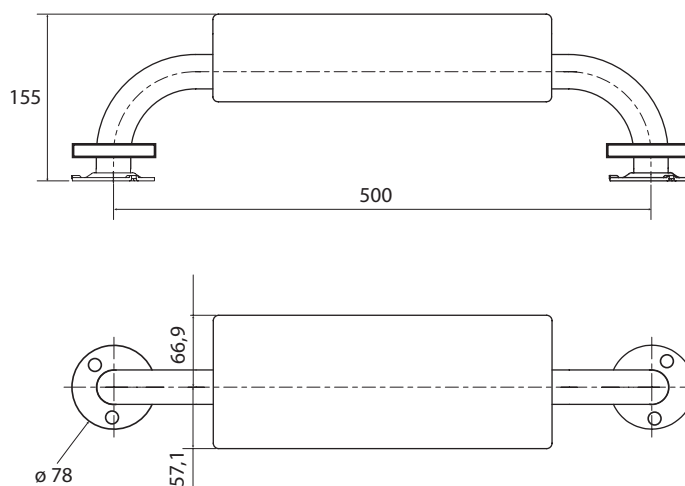

Madlo, 500 mm, se zádovou opěrkou, s krytkou, nerez, lesk
Grab bar, 500 mm, with backrest, with cover, stainless steel, polished
Haltegriff, 500 mm, mit Rückenlehne, mit Abdeckung, Edelstahl, poliert

301100501-o

Parametry / Features / Eigenschaften

šířka / width / Breite:	580 mm
výška / height / Höhe:	124 mm
hloubka / depth / Tiefe:	155 mm
nosnost / load capacity / Ladekapazität:	120 kg
materiál / material / Material:	plast/nerez, plastic/stainless, Kunststoff/Edelstahl
povrch. úprava / finish / Oberfläche:	bílá/lesk, white/polished, Weiß/Poliert
záruka / warranty / Garantie:	6 let / 6 years / 6 Jahre
skryté kotvení / Secret Fix / Geheimnis Fix	