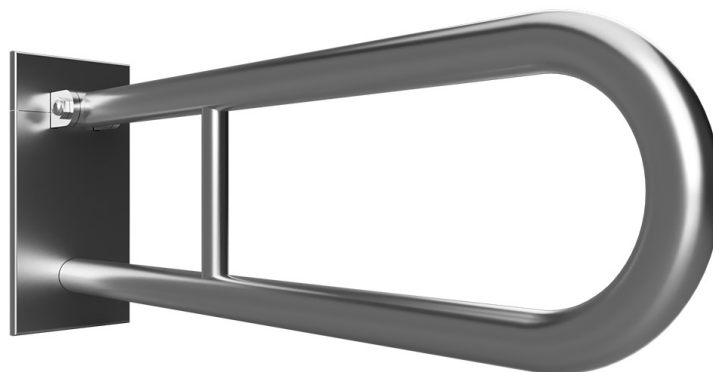

Madlo, 813 mm, ve tvaru U, sklopné, s krytkou, nerez, mat
Grab bar, 813 mm, U-shape, folding, with cover, stainless steel, matt
Stützklappgriff, 813 mm, U-Form, mit Abdeckung, Edelstahl, matt

301607472

brzda / brake / Bremse: