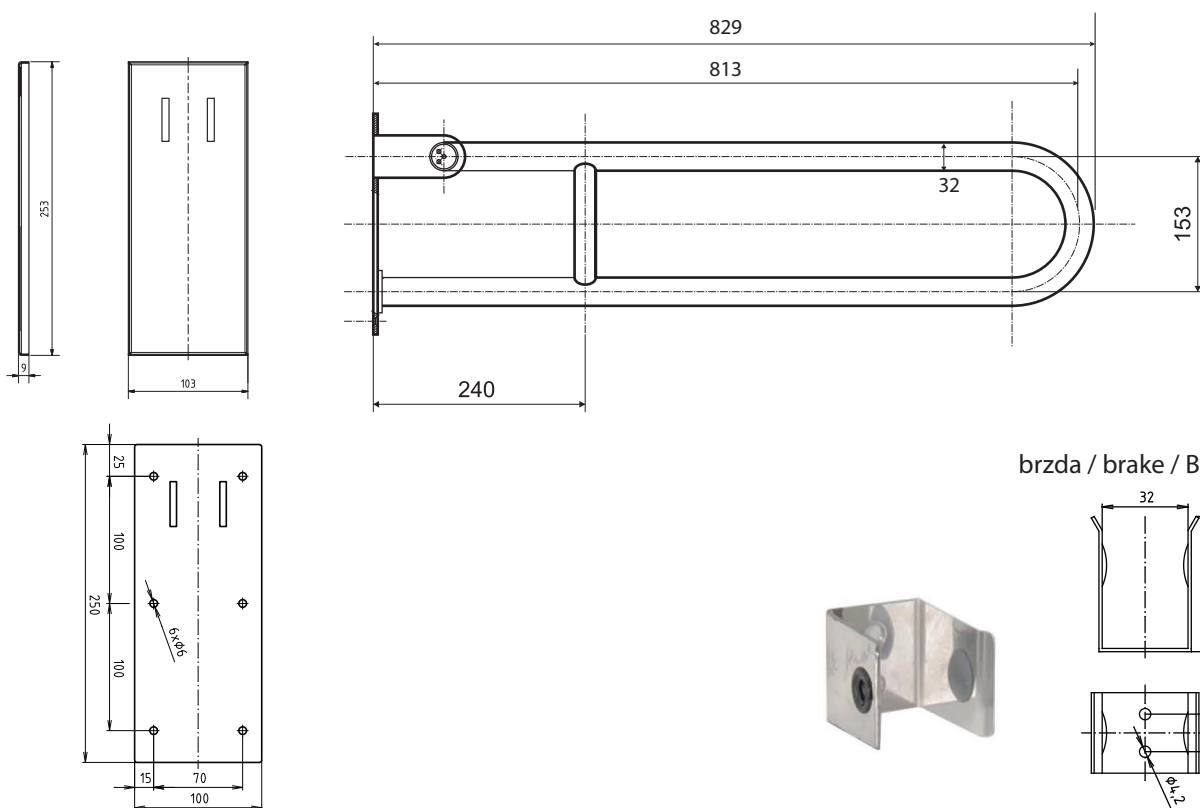

Madlo, 813 mm, ve tvaru U, sklopné, s krytkou, nerez, mat
Grab bar, 813 mm, U-shape, folding, with cover, stainless steel, matt
Stützklappgriff, 813 mm, U-Form, mit Abdeckung, Edelstahl, matt

301607472

brzda / brake / Bremse: