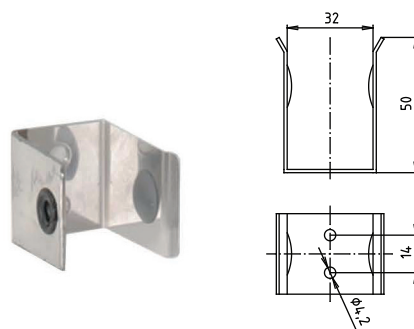

**Madlo, 813 mm, ve tvaru U, sklopné, s krytkou, nerez, mat**  
**Grab bar, 813 mm, U-shape, folding, with cover, stainless steel, matt**  
**Stützklappgriff, 813 mm, U-Form, mit Abdeckung, Edelstahl, matt**

### Parametry / Features / Eigenschaften

šířka / width / Breite:	100 mm
výška / height / Höhe:	250 mm
hloubka / depth / Tiefe:	829 mm
nosnost / load capacity / Ladekapazität:	150 kg
materiál / material / Material:	nerez / stainless steel / rostfrei
povrch. úprava / finish / Oberfläche:	brus / brush / gebürstet
záruka / warranty / Garantie:	6 let / 6 years / 6 Jahre
brzda / brake / Bremse:	nerez / stainless steel / rostfrei
skryté kotvení / Secret Fix / Geheimnis Fix	