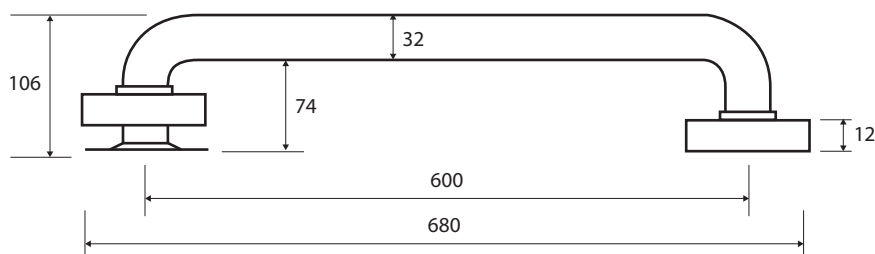

Madlo, 600 mm, s krytkou, nerez, lesk

301100601

Grab bar, 600 mm, with cover, stainless steel, polished

Wannengriff, 600 mm, mit Abdeckung, Edelstahl, poliert

Parametry / Features / Eigenschaften

šířka / width / Breite:	680 mm
výška / height / Höhe:	80 mm
hloubka / depth / Tiefe:	106 mm
nosnost / load capacity / Ladekapazität:	150 kg
materiál / material / Material:	nerez / stainless steel / rostfrei
povrch. úprava / finish / : záruka / warranty / Garantie:	lesk / polished / poliert 6 let / 6 years / 6 Jahre
skryté kotvení / Secret Fix / Geheimnis Fix	

Certifikováno na nosnost 150 kg. Výrobce neručí za způsob montáže ani za únosnost stavebního podkladu.

Certified for a load capacity of 150 kg. The manufacturer is not responsible for the method of installation or the load-bearing capacity of the wall substrate.

Das Produkt ist für eine Belastbarkeit von 150 kg zertifiziert. Der Hersteller übernimmt keine Haftung für die Art und Weise der Montage oder die Tragfähigkeit des baulichen Untergrunds.