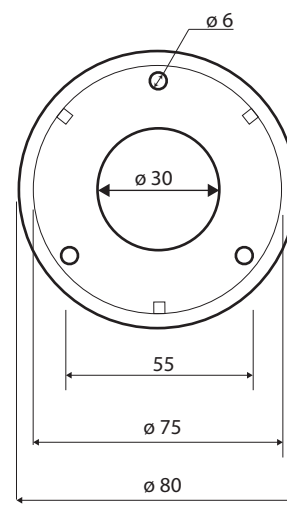

Madlo, 600 mm, s krytkou, nerez, lesk

301100601

Grab bar, 600 mm, with cover, stainless steel, polished

Wannengriff, 600 mm, mit Abdeckung, Edelstahl, poliert

Parametry / Features / Eigenschaften

šířka / width / Breite:	680 mm
výška / height / Höhe:	80 mm
hloubka / depth / Tiefe:	106 mm
nosnost / load capacity / Ladekapazität:	150 kg
materiál / material / Material:	nerez / stainless steel / rostfrei
povrch. úprava / finish / : záruka / warranty / Garantie:	lesk / polished / poliert 6 let / 6 years / 6 Jahre
skryté kotvení / Secret Fix / Geheimnis Fix	