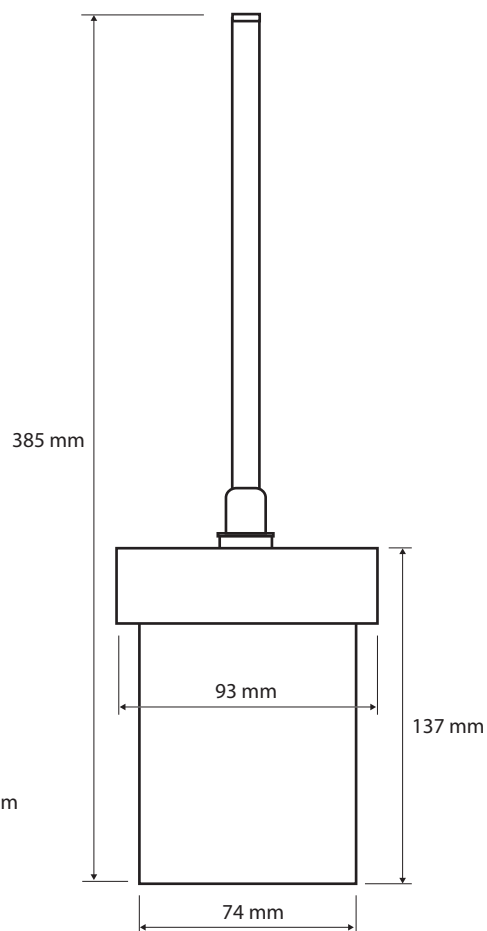

WC štětka, na pověšení
Wall mounted toilet brush holder
WC-Bürstengarnitur hängend

180013015

Parametry / Features / Eigenschaften

šířka / width / Breite:	93 mm
výška / height / Höhe:	385 mm
hloubka / depth / Tiefe:	127 mm
materiál / material / Material:	mosaz, sklo / brass, glass / Messing, Glas
povrch. úprava / finish / Oberfläche:	brus / brush / gebürstet

Náhradní WC kartáč / spare toilet brush / Ersatztoilettenbürste: 131567886