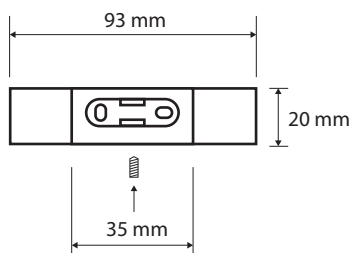

WC štětka, na pověšení
Wall mounted toilet brush holder
WC-Bürstengarnitur hängend

180013015

Parametry / Features / Eigenschaften

šířka / width / Breite:	93 mm
výška / height / Höhe:	385 mm
hloubka / depth / Tiefe:	127 mm
materiál / material / Material:	mosaz, sklo / brass, glass / Messing, Glas
povrch. úprava / finish / Oberfläche:	brus / brush / gebürstet

Náhradní WC kartáč / spare toilet brush / Ersatztoilettenbürste: 131567886