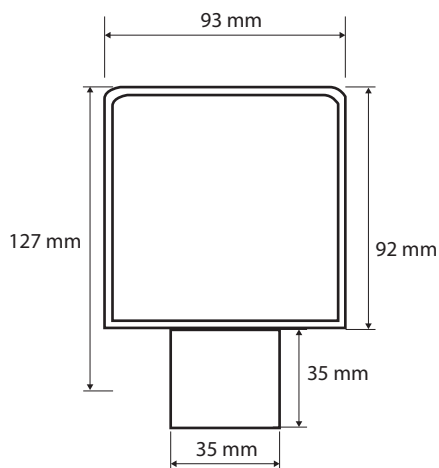

WC štětka, na pověšení
Wall mounted toilet brush holder
WC-Bürstengarnitur hängend

180013015

Parametry / Features / Eigenschaften

šířka / width / Breite:	93 mm
výška / height / Höhe:	385 mm
hloubka / depth / Tiefe:	127 mm
materiál / material / Material:	mosaz, sklo / brass, glass / Messing, Glas
povrch. úprava / finish / Oberfläche:	brus / brush / gebürstet

Náhradní WC kartáč / spare toilet brush / Ersatztoilettenbürste: 131567886