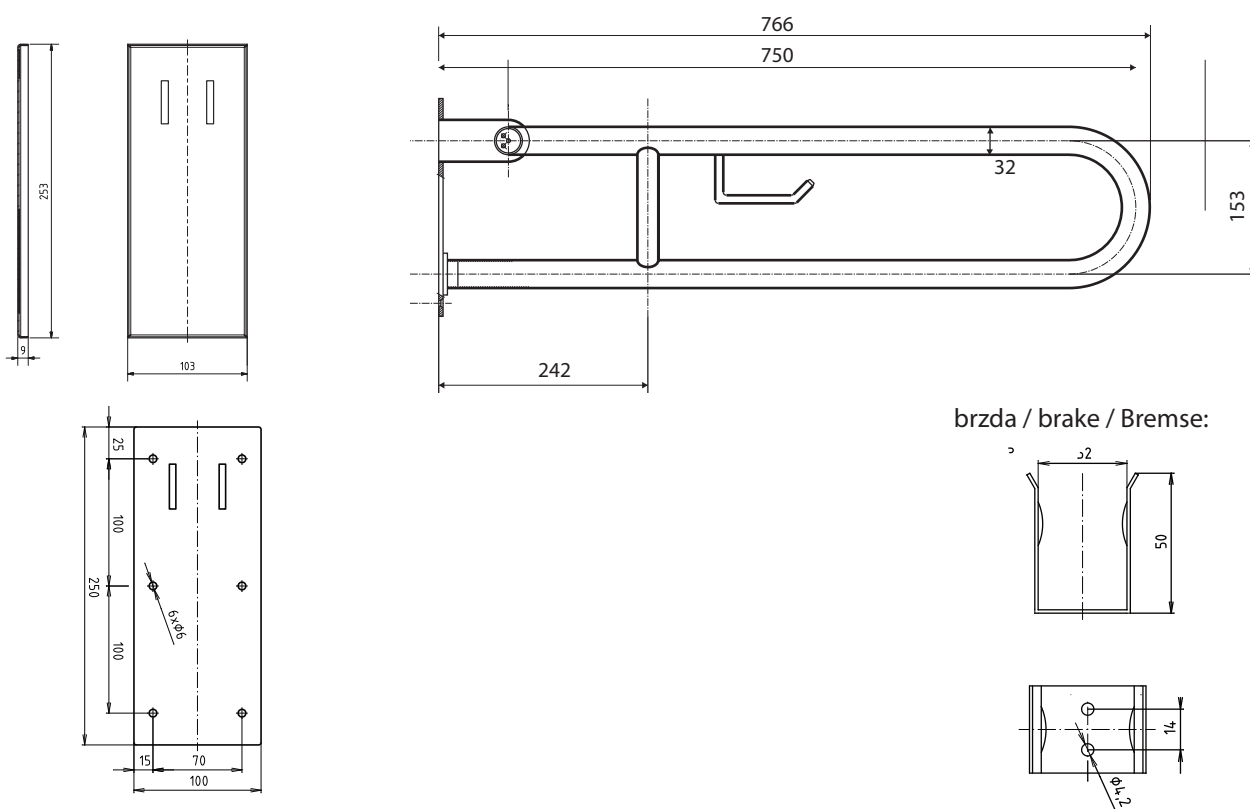

Madlo, 750 mm, ve tvaru U, s držákem TP, sklopné, s krytkou, bílá
Grab bar, 750 mm, U-shape, with TP holder, folding, with cover, white
Stützgriff, 750 mm, U-Form mit Toilettenpapierhalter, mit Abdeckung, weiß

301407303

Parametry / Features / Eigenschaften

šířka / width / Breite:	100 mm
výška / height / Höhe:	250 mm
hloubka / depth / Tiefe:	766 mm
nosnost / load capacity / Ladekapazität:	150 kg
materiál / material / Material:	Fe
povrch, úprava / finish / Oberfläche:	komaxit / comaxit / Komaxit
barva / color / Farbe:	bílá / white / weiß
záruka / warranty / Garantie:	2 roky / 2 years / 2 Jahre
skryté kotvení / Secret Fix / Geheimnis Fix	

Certifikováno na nosnost 150 kg. Výrobce neručí za způsob montáže ani za únosnost stavebního podkladu.

Certified for a load capacity of 150 kg. The manufacturer is not responsible for the method of installation or the load-bearing capacity of the wall substrate.