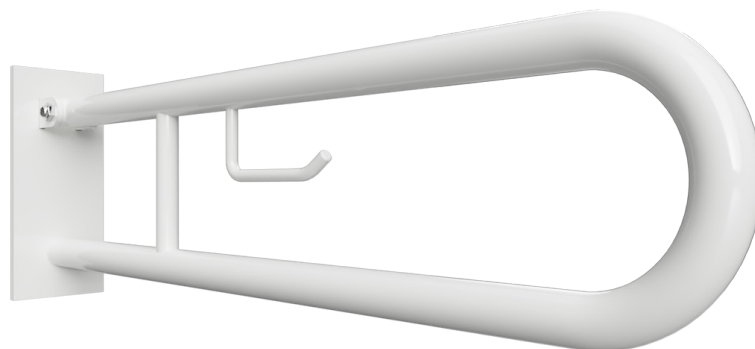

Madlo, 750 mm, ve tvaru U, s držákem TP, sklopné, s krytkou, bílá
Grab bar, 750 mm, U-shape, with TP holder, folding, with cover, white
Stützgriff, 750 mm, U-Form mit Toilettenpapierhalter, mit Abdeckung, weiß

301407303

Parametry / Features / Eigenschaften

šířka / width / Breite:	100 mm
výška / height / Höhe:	250 mm
hloubka / depth / Tiefe:	766 mm
nosnost / load capacity / Ladekapazität:	150 kg
materiál / material / Material:	Fe
povrch, úprava / finish / Oberfläche:	komaxit / comaxit / Komaxit
barva / color / Farbe:	bílá / white / weiß
záruka / warranty / Garantie:	2 roky / 2 years / 2 Jahre
skryté kotvení / Secret Fix / Geheimnis Fix	