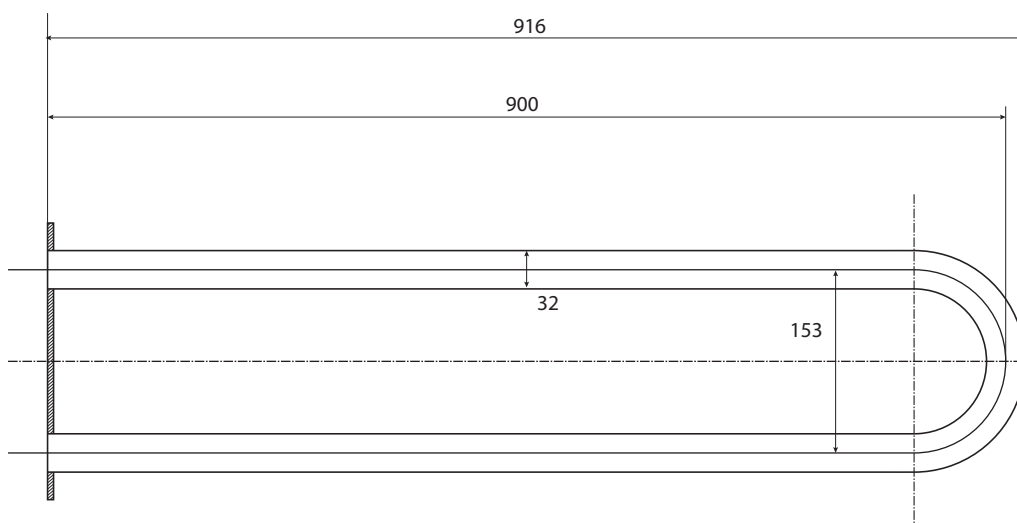

Madlo, 900 mm, ve tvaru U, s krytkou, bílá
Grab bar, 900 mm, U-shape, with cover, white
Stützgriff, 900 mm, U-Form, mit Abdeckung, weiß

301707333

Parametry / Features / Eigenschaften

šířka / width / Breite:	103 mm
výška / height / Höhe:	253 mm
hloubka / depth / Tiefe:	916 mm
nosnost / load capacity / Ladekapazität:	150 kg
materiál / material / Material:	nerez / stainless steel / rostfrei
povrch. úprava / finish / Oberfläche:	bílá / white / weiß
záruka / warranty / Garantie:	2 roky / 2 years / 2 Jahre
skryté kotvení / Secret Fix / Geheimnis Fix	

Certifikováno na nosnost 150 kg. Výrobce neručí za způsob montáže ani za únosnost stavebního podkladu.

Certified for a load capacity of 150 kg. The manufacturer is not responsible for the method of installation or the load-bearing capacity of the wall substrate.

Das Produkt ist für eine Belastbarkeit von 150 kg zertifiziert. Der Hersteller übernimmt keine Haftung für die Art und Weise der Montage oder die Tragfähigkeit des baulichen Untergrunds.