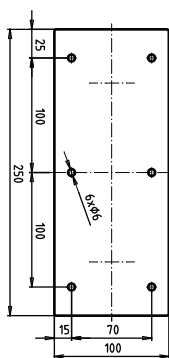

Madlo, 900 mm, ve tvaru U, s krytkou, bílá
Grab bar, 900 mm, U-shape, with cover, white
Stützgriff, 900 mm, U-Form, mit Abdeckung, weiß

301707333

Parametry / Features / Eigenschaften

šířka / width / Breite:	103 mm
výška / height / Höhe:	253 mm
hloubka / depth / Tiefe:	916 mm
nosnost / load capacity / Ladekapazität:	150 kg
materiál / material / Material:	nerez / stainless steel / rostfrei
povrch. úprava / finish / Oberfläche:	bílá / white / weiß
záruka / warranty / Garantie:	2 roky / 2 years / 2 Jahre
skryté kotvení / Secret Fix / Geheimnis Fix	