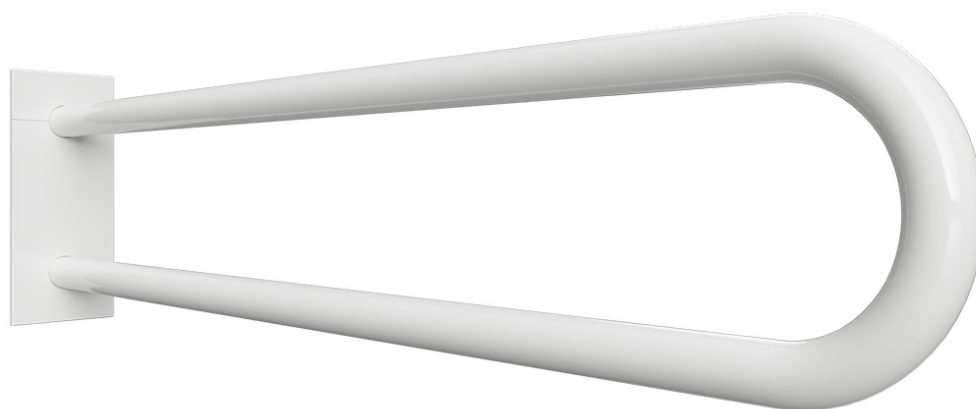

Madlo, 900 mm, ve tvaru U, s krytkou, bílá
Grab bar, 900 mm, U-shape, with cover, white
Stützgriff, 900 mm, U-Form, mit Abdeckung, weiß

301707333

Parametry / Features / Eigenschaften

šířka / width / Breite:	103 mm
výška / height / Höhe:	253 mm
hloubka / depth / Tiefe:	916 mm
nosnost / load capacity / Ladekapazität:	150 kg
materiál / material / Material:	nerez / stainless steel / rostfrei
povrch. úprava / finish / Oberfläche:	bílá / white / weiß
záruka / warranty / Garantie:	2 roky / 2 years / 2 Jahre
skryté kotvení / Secret Fix / Geheimnis Fix	

Certifikováno na nosnost 150 kg. Výrobce neručí za způsob montáže ani za únosnost stavebního podkladu.

Certified for a load capacity of 150 kg. The manufacturer is not responsible for the method of installation or the load-bearing capacity of the wall substrate.