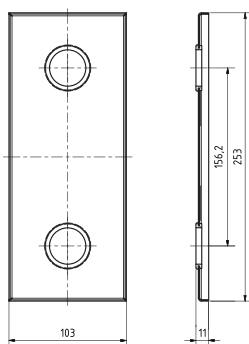

Madlo, 900 mm, ve tvaru U, s krytkou, bílá
Grab bar, 900 mm, U-shape, with cover, white
Stützgriff, 900 mm, U-Form, mit Abdeckung, weiß

301707333

Parametry / Features / Eigenschaften

šířka / width / Breite:	103 mm
výška / height / Höhe:	253 mm
hloubka / depth / Tiefe:	916 mm
nosnost / load capacity / Ladekapazität:	150 kg
materiál / material / Material:	nerez / stainless steel / rostfrei
povrch. úprava / finish / Oberfläche:	bílá / white / weiß
záruka / warranty / Garantie:	2 roky / 2 years / 2 Jahre
skryté kotvení / Secret Fix / Geheimnis Fix	

Certifikováno na nosnost 150 kg. Výrobce neručí za způsob montáže ani za únosnost stavebního podkladu.

Certified for a load capacity of 150 kg. The manufacturer is not responsible for the method of installation or the load-bearing capacity of the wall substrate.