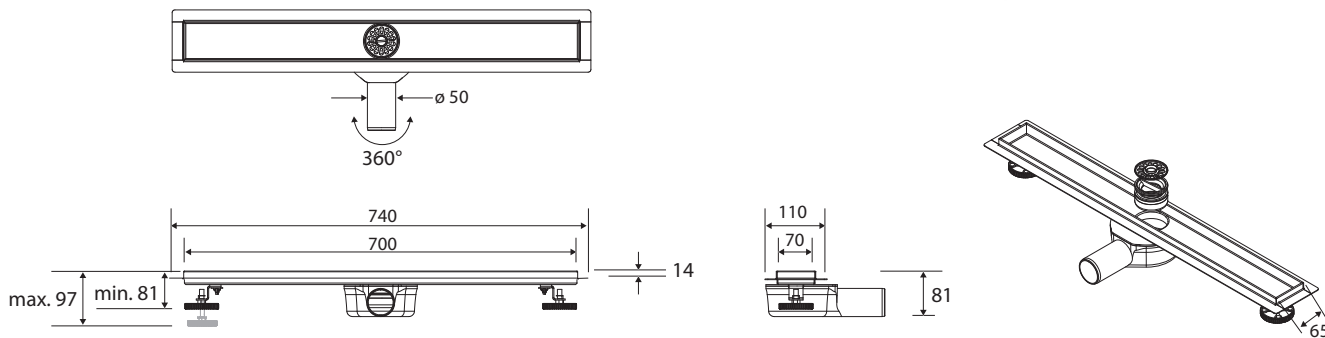

**Sprchový odtokový žlab ELIO, 700 mm, nerez**  
**Shower drain ELIO, 700 mm, stainless steel**  
**Duschrinne ELIO, 700 mm, Edelstahl**

**254653131**

**Parametry / Features / Eigenschaften**

šířka / width / Breite:	740 mm
výška / height / Höhe:	81 mm
hloubka / depth / Tiefe:	110 mm
Výška rámečku / Frame height / Rahmenhöhe:	24 mm
Stavební výška / Instalation height / Gesamte Bauhöhe:	min. 81 mm/max. 97 mm
Min. výška betonu / Minimum thickness of concrete / Minimale Betondicke:	58 mm
Průtok / flow / Fließen:	40 l/min.
Průměr odtoku / Drain diameter / Abflussdurchmesser:	50 mm
materiál / material / Material:	nerez, plast / stainless steel, plastic / Edelstahl, Plastik
povrch. úprava / finish / Oberfläche:	brus / brush / gebürstet