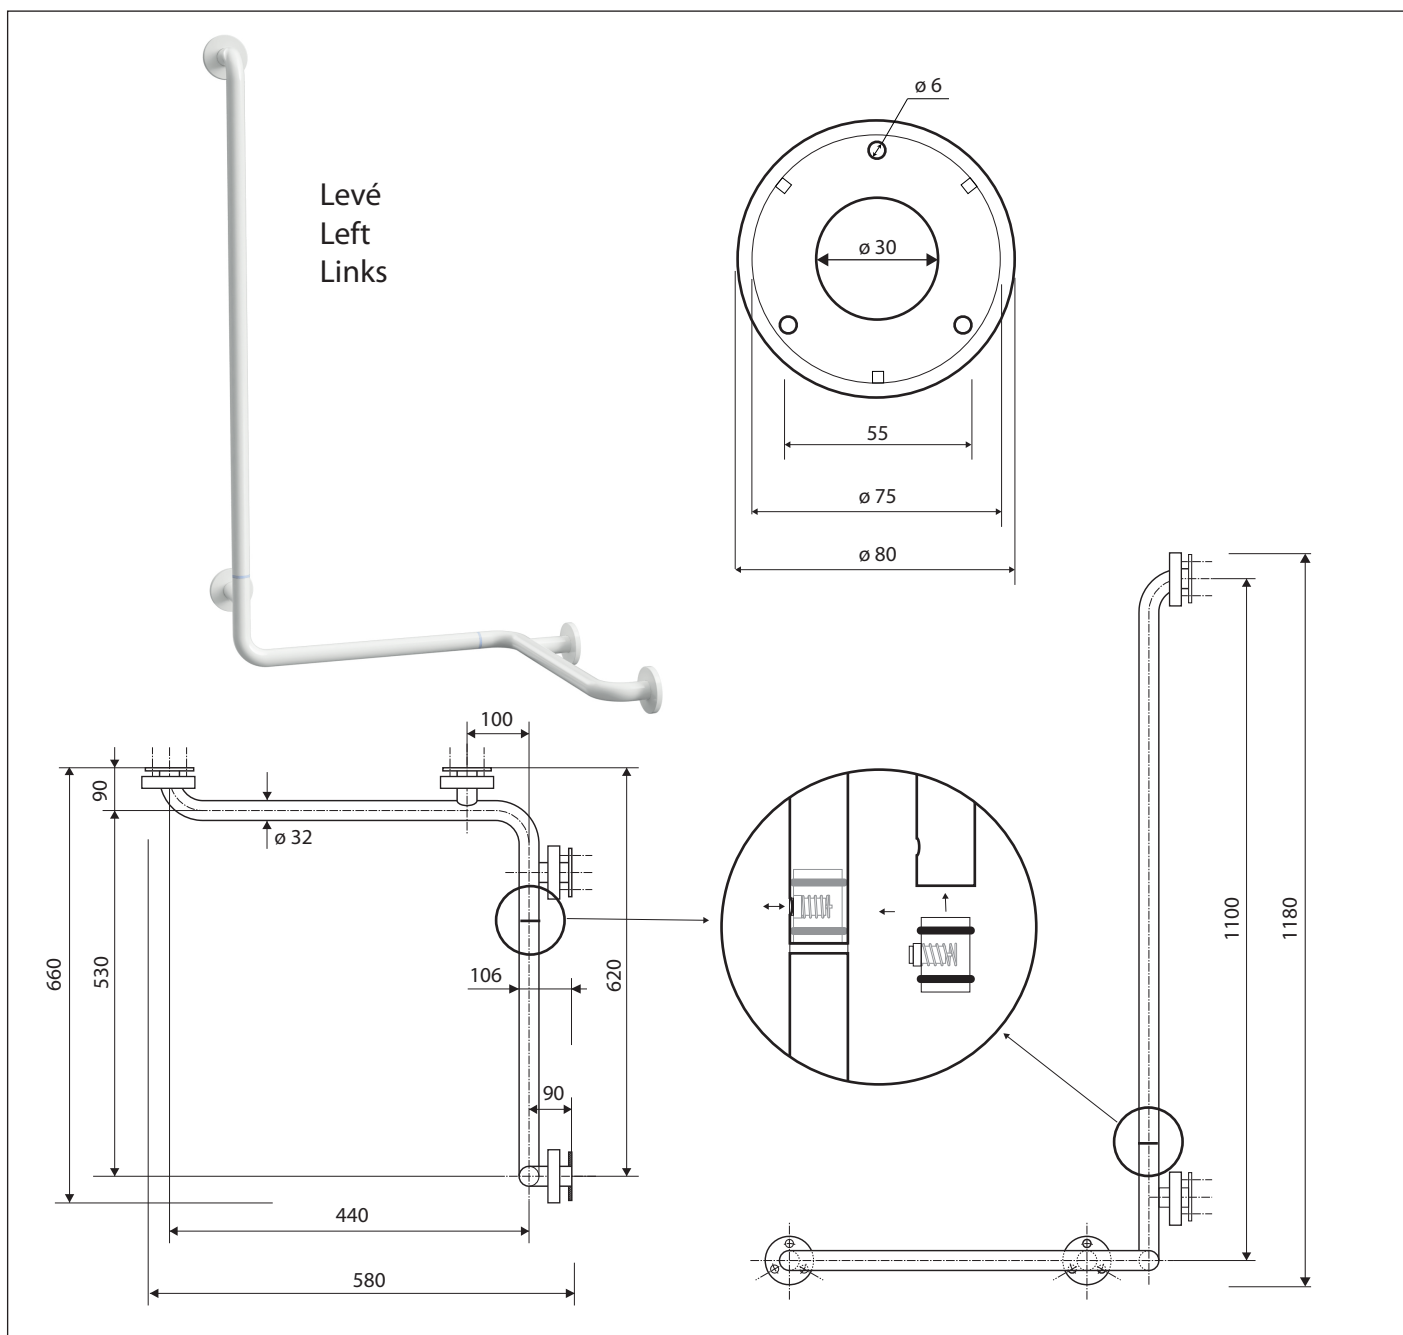

Madlo, ve tvaru L, rohové, levé, skládané, s krytkou, bílá
Grab bar, L-shape, corner, left, folding, with cover, white
Winkelgriff Eck, links, klappbar, mit Abdeckung, weiß

301154023

Levé
Left
Links

Parametry / Features / Eigenschaften

šířka / width / Breite:	660 mm
výška / height / Höhe:	1180 mm
hloubka / depth / Tiefe:	106 mm
nosnost / load capacity / Ladekapazität:	150 kg
materiál / material / Material:	Fe
povrch. úprava / finish /:	komaxit / comaxit / Komaxit
barva / color / Farbe:	bílá / white / weiß
záruka / warranty / Garantie:	2 roky / 2 years / 2 Jahre
skryté kotvení / Secret Fix / Geheimnis Fix	

Certifikováno na nosnost 150 kg. Výrobce neručí za způsob montáže ani za únosnost stavebního podkladu.

Certified for a load capacity of 150 kg. The manufacturer is not responsible for the method of installation or the load-bearing capacity of the wall substrate.