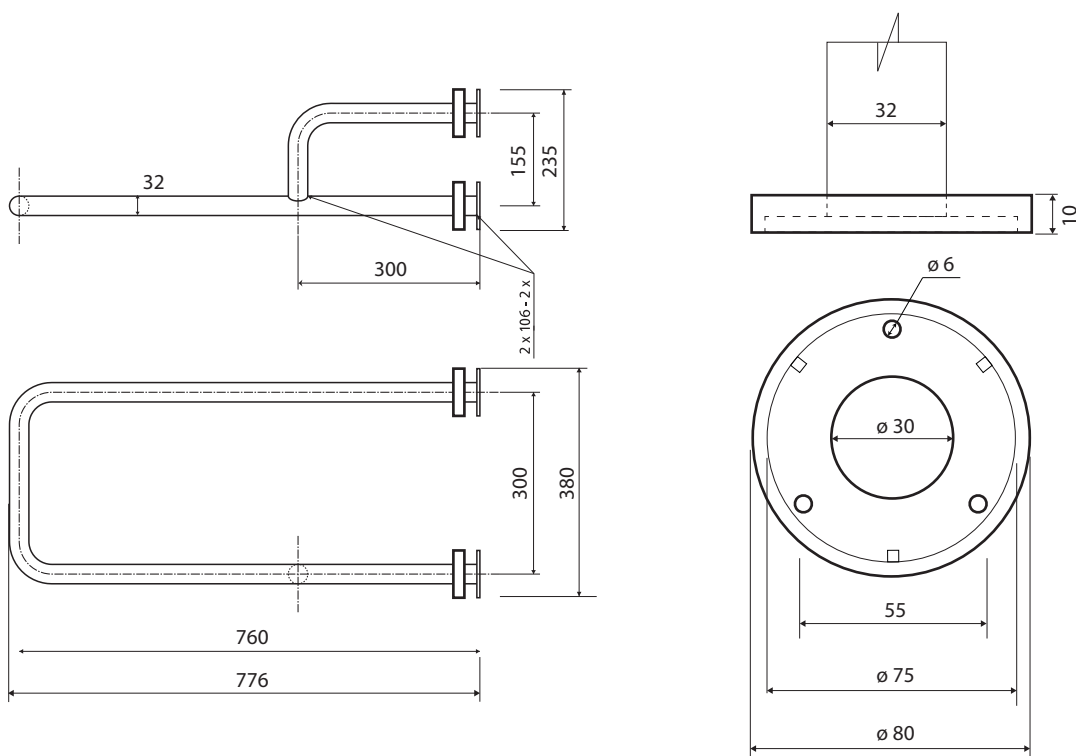

Madlo, s dvojitým kotvením, levé, s krytkou, nerez, lesk

301112151

Grab bar, with double mounting, left, with cover, stainless steel, polished

Stützgriff mit 3-Punkt Wandmontage, links, mit Abdeckung, Edelstahl, poliert

Levé
Left
Links

Parametry / Features / Eigenschaften

šířka / width / Breite:	235 mm
výška / height / Höhe:	380 mm
hloubka / depth / Tiefe:	776 mm
nosnost / load capacity / Ladekapazität:	150 kg
materiál / material / Material:	nerez / stainless steel / rostfrei
povrch. úprava / finish / Oberfläche:	lesk / polished / poliert
záruka / warranty / Garantie:	6 let / 6 years / 6 Jahre
skryté kotvení / Secret Fix / Geheimnis Fix	

Certifikováno na nosnost 150 kg. Výrobce neručí za způsob montáže ani za únosnost stavebního podkladu.

Certified for a load capacity of 150 kg. The manufacturer is not responsible for the method of installation or the load-bearing capacity of the wall substrate.