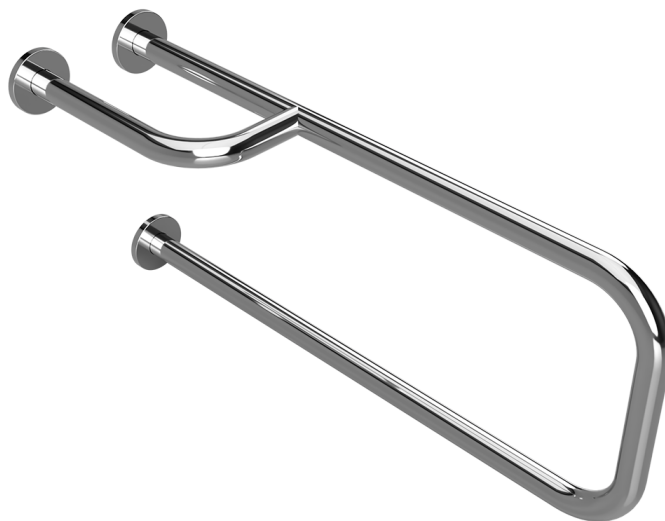

Madlo, s dvojitým kotvením, levé, s krytkou, nerez, lesk

301112151

Grab bar, with double mounting, left, with cover, stainless steel, polished

Stützgriff mit 3-Punkt Wandmontage, links, mit Abdeckung, Edelstahl, poliert

Levé
Left
Links

Parametry / Features / Eigenschaften

šířka / width / Breite:	235 mm
výška / height / Höhe:	380 mm
hloubka / depth / Tiefe:	776 mm
nosnost / load capacity / Ladekapazität:	150 kg
materiál / material / Material:	nerez / stainless steel / rostfrei
povrch. úprava / finish / Oberfläche:	lesk / polished / poliert
záruka / warranty / Garantie:	6 let / 6 years / 6 Jahre
skryté kotvení / Secret Fix / Geheimnis Fix	