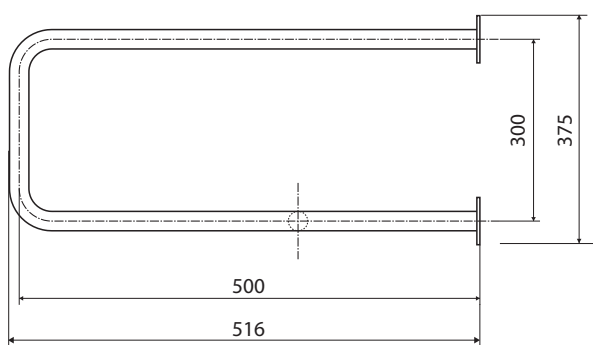

Madlo, s dvojitým kotvením, pravé, bez krytky, bílá
Grab bar, with double mounting, right, without cover, white
Stützgriff mit 3-Punkt Wandmontage, rechts, ohne Abdeckung, weiß

301122114

Pravý
Right
Recht

Parametry / Features / Eigenschaften

šířka / width / Breite:	230 mm
výška / height / Höhe:	375 mm
hloubka / depth / Tiefe:	516 mm
nosnost / load capacity / Ladekapazität:	150 kg
materiál / material / Material:	Fe
povrch. úprava / finish / Oberfläche:	komaxit / comaxit / Komaxit
barva / color / Farbe:	bílá / white / weiß
záruka / warranty / Garantie:	2 roky / 2 years / 2 Jahre

Certifikováno na nosnost 150 kg. Výrobce neručí za způsob montáže ani za únosnost stavebního podkladu.

Certified for a load capacity of 150 kg. The manufacturer is not responsible for the method of installation or the load-bearing capacity of the wall substrate.