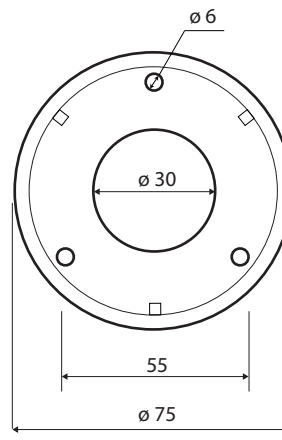

Madlo, s dvojitým kotvením, pravé, bez krytky, bílá
Grab bar, with double mounting, right, without cover, white
Stützgriff mit 3-Punkt Wandmontage, rechts, ohne Abdeckung, weiß

301122114

Pravý
Right
Recht

Parametry / Features / Eigenschaften

šířka / width / Breite:	230 mm
výška / height / Höhe:	375 mm
hloubka / depth / Tiefe:	516 mm
nosnost / load capacity / Ladekapazität:	150 kg
materiál / material / Material:	Fe
povrch. úprava / finish / Oberfläche:	komaxit / comaxit / Komaxit
barva / color / Farbe:	bílá / white / weiß
záruka / warranty / Garantie:	2 roky / 2 years / 2 Jahre