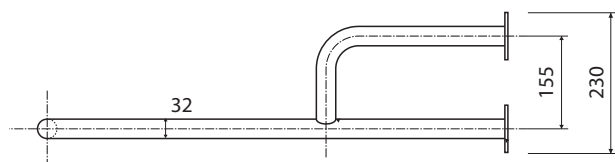

Madlo, s dvojitým kotvením, pravé, bez krytky, bílá
Grab bar, with double mounting, right, without cover, white
Stützgriff mit 3-Punkt Wandmontage, rechts, ohne Abdeckung, weiß

301122114

Pravý
Right
Recht

Parametry / Features / Eigenschaften

šířka / width / Breite:	230 mm
výška / height / Höhe:	375 mm
hloubka / depth / Tiefe:	516 mm
nosnost / load capacity / Ladekapazität:	150 kg
materiál / material / Material:	Fe
povrch. úprava / finish / Oberfläche:	komaxit / comaxit / Komaxit
barva / color / Farbe:	bílá / white / weiß
záruka / warranty / Garantie:	2 roky / 2 years / 2 Jahre