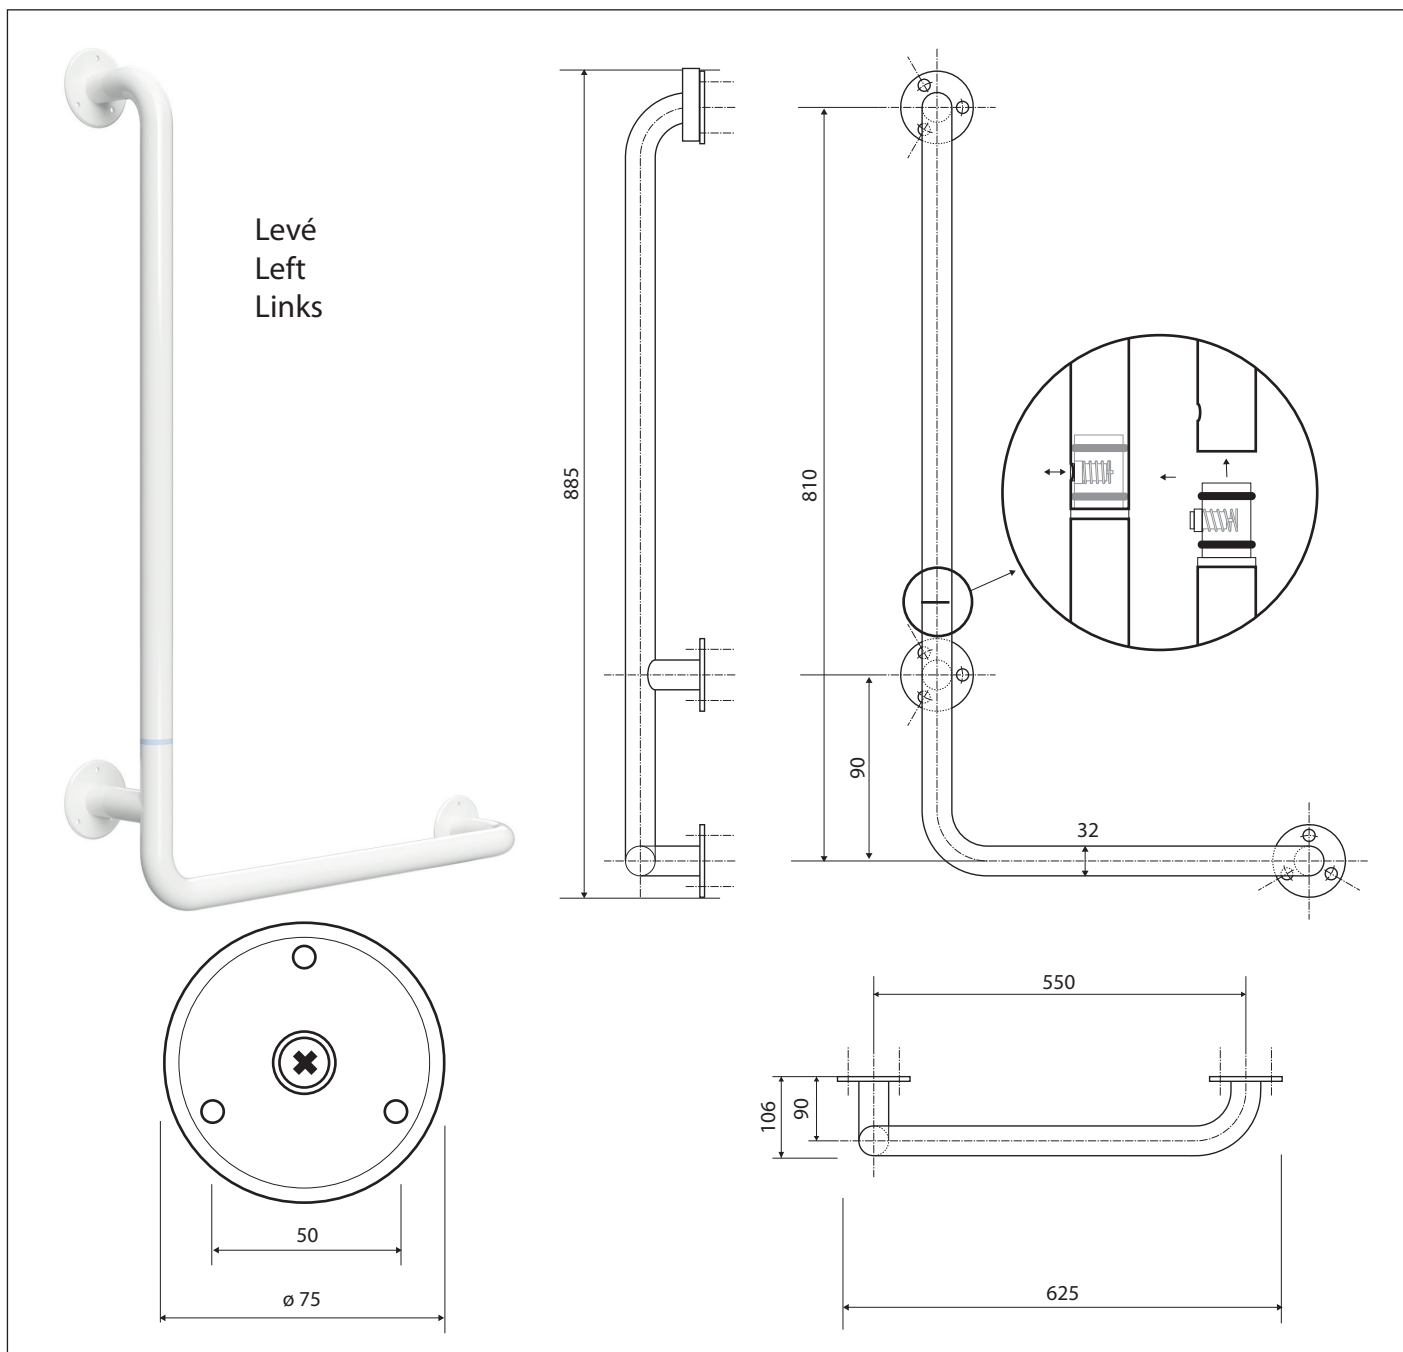

**Madlo, 890 mm, ve tvaru L, levé, skládané, bez krytky, bílá**  
**Grab bar, 890 mm, L-shape, left, folding, without cover, white**  
**Winkelgriff, 890 mm, steckbar / zerlegt, links, ohne Abdeckung, weiß**

### Parametry / Features / Eigenschaften

šířka / width / Breite:	625 mm
výška / height / Höhe:	885 mm
hloubka / depth / Tiefe:	110 mm
nosnost / load capacity / Ladekapazität:	150 kg
materiál / material / Material:	Fe
povrch. úprava / finish /:	komaxit / comaxit / Komaxit
barva / color / Farbe:	bílá / white / weiß
záruka / warranty / Garantie:	2 roky / 2 years / 2 Jahre