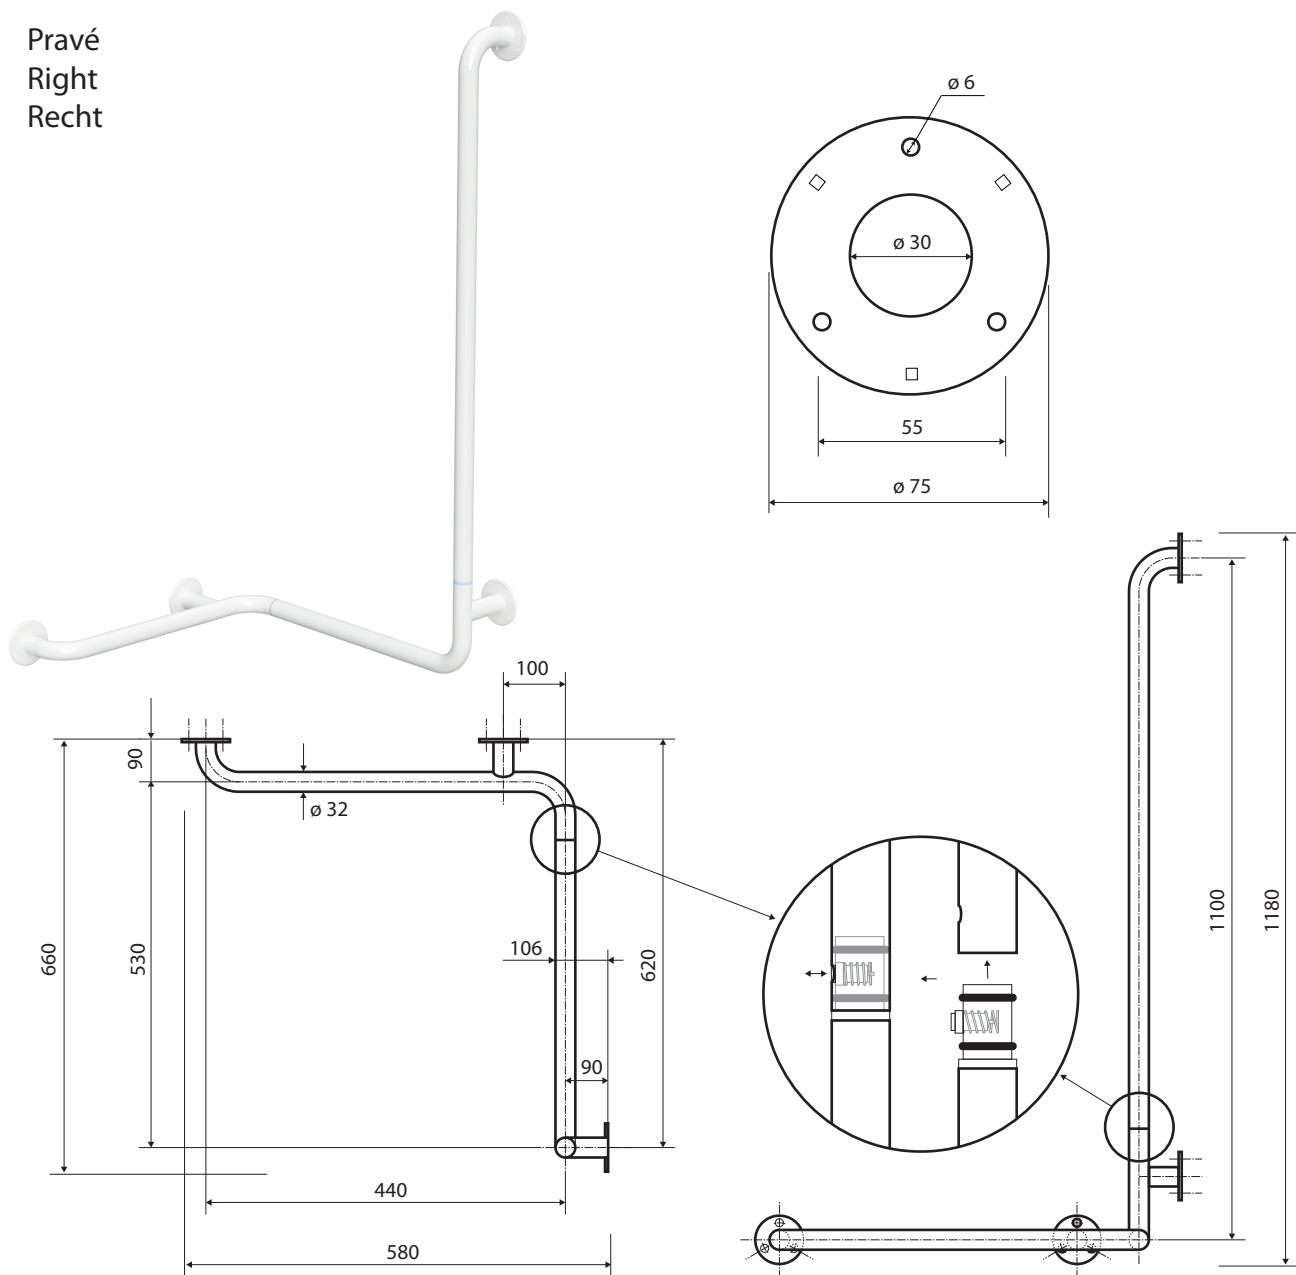

**Madlo, ve tvaru L, rohové, pravé, skládané, bez krytky, bílá**  
**Grab bar, L-shape, corner, right, folding, without cover, white**  
**Winkelgriff Eck, rechts, klappbar, ohne Abdeckung, weiß**

**301153024**

### Parametry / Features / Eigenschaften

šířka / width / Breite:	580 mm
výška / height / Höhe:	1180 mm
hloubka / depth / Tiefe:	106 mm
nosnost / load capacity / Ladekapazität:	150 kg
materiál / material / Material:	Fe
povrch. úprava / finish /:	komaxit / comaxit / Komaxit
barva / color / Farbe:	bílá / white / weiß
záruka / warranty / Garantie:	2 roky / 2 years / 2 Jahre