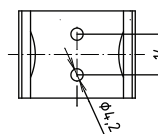

Madlo, 813 mm, ve tvaru U, s držákem TP, sklopné, bez krytky, nerez, lesk

301102281

Grab bar, 813 mm, U-shape, with TP holder, folding, without cover, stainless steel, polished

Stützgriff, 813 mm, U-Form mit Toilettenpapierhalter, ohne Abdeckung, Edelstahl, poliert

### Parametry / Features / Eigenschaften

šířka / width / Breite:	100 mm
výška / height / Höhe:	250 mm
hloubka / depth / Tiefe:	829 mm
nosnost / load capacity / Ladekapazität:	150 kg
materiál / material / Material:	nerez / stainless steel / rostfrei
povrch. úprava / finish / Oberfläche:	lesk / polished / poliert
brzda / brake / Bremse:	nerez / stainless steel / rostfrei
záruka / warranty / Garantie:	6 let / 6 years / 6 Jahre