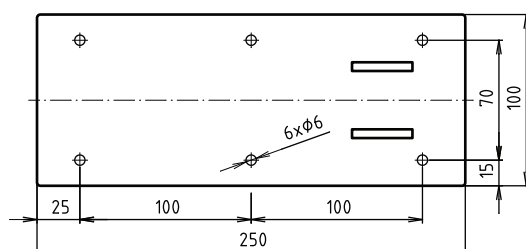

Madlo, 813 mm, ve tvaru U, s držákem TP, sklopné, bez krytky, nerez, lesk

301102281

Grab bar, 813 mm, U-shape, with TP holder, folding, without cover, stainless steel, polished

Stützgriff, 813 mm, U-Form mit Toilettenpapierhalter, ohne Abdeckung, Edelstahl, poliert

### Parametry / Features / Eigenschaften

šířka / width / Breite:	100 mm
výška / height / Höhe:	250 mm
hloubka / depth / Tiefe:	829 mm
nosnost / load capacity / Ladekapazität:	150 kg
materiál / material / Material:	nerez / stainless steel / rostfrei
povrch. úprava / finish / Oberfläche:	lesk / polished / poliert
brzda / brake / Bremse:	nerez / stainless steel / rostfrei
záruka / warranty / Garantie:	6 let / 6 years / 6 Jahre