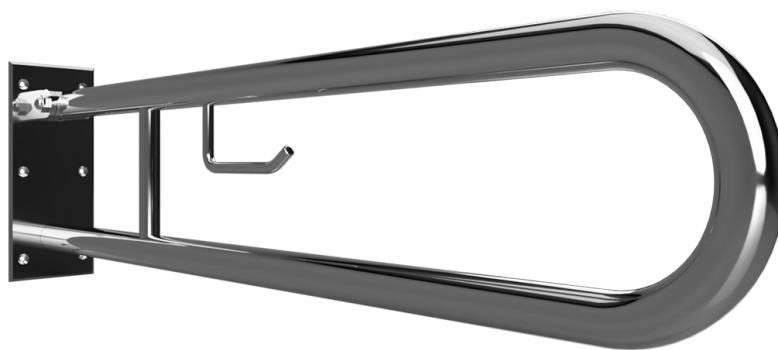

Madlo, 813 mm, ve tvaru U, s držákem TP, sklopné, bez krytky, nerez, lesk

301102281

Grab bar, 813 mm, U-shape, with TP holder, folding, without cover, stainless steel, polished

Stützgriff, 813 mm, U-Form mit Toilettenpapierhalter, ohne Abdeckung, Edelstahl, poliert

brzda / brake / Bremse:

### Parametry / Features / Eigenschaften

šířka / width / Breite:	100 mm
výška / height / Höhe:	250 mm
hloubka / depth / Tiefe:	829 mm
nosnost / load capacity / Ladekapazität:	150 kg
materiál / material / Material:	nerez / stainless steel / rostfrei
povrch. úprava / finish / Oberfläche:	lesk / polished / poliert
brzda / brake / Bremse:	nerez / stainless steel / rostfrei
záruka / warranty / Garantie:	6 let / 6 years / 6 Jahre