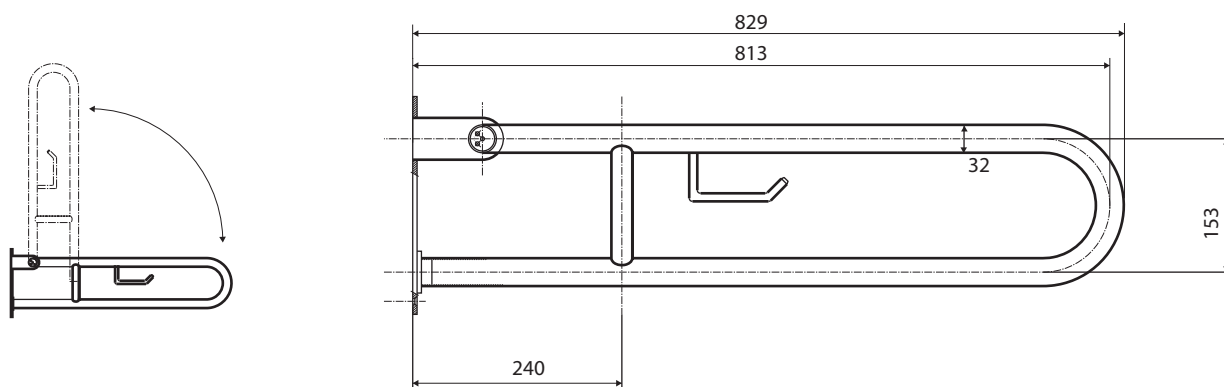

Madlo, 813 mm, ve tvaru U, s držákem TP, sklopné, bez krytky, nerez, lesk

301102281

Grab bar, 813 mm, U-shape, with TP holder, folding, without cover, stainless steel, polished

Stützgriff, 813 mm, U-Form mit Toilettenpapierhalter, ohne Abdeckung, Edelstahl, poliert

### Parametry / Features / Eigenschaften

šířka / width / Breite:	100 mm
výška / height / Höhe:	250 mm
hloubka / depth / Tiefe:	829 mm
nosnost / load capacity / Ladekapazität:	150 kg
materiál / material / Material:	nerez / stainless steel / rostfrei
povrch. úprava / finish / Oberfläche:	lesk / polished / poliert
brzda / brake / Bremse:	nerez / stainless steel / rostfrei
záruka / warranty / Garantie:	6 let / 6 years / 6 Jahre