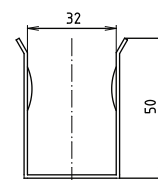

Madlo, 813 mm, ve tvaru U, s držákem TP, sklopné, bez krytky, nerez, lesk

301102281

Grab bar, 813 mm, U-shape, with TP holder, folding, without cover, stainless steel, polished

Stützgriff, 813 mm, U-Form mit Toilettenpapierhalter, ohne Abdeckung, Edelstahl, poliert

### Parametry / Features / Eigenschaften

šířka / width / Breite:	100 mm
výška / height / Höhe:	250 mm
hloubka / depth / Tiefe:	829 mm
nosnost / load capacity / Ladekapazität:	150 kg
materiál / material / Material:	nerez / stainless steel / rostfrei
povrch. úprava / finish / Oberfläche:	lesk / polished / poliert
brzda / brake / Bremse:	nerez / stainless steel / rostfrei
záruka / warranty / Garantie:	6 let / 6 years / 6 Jahre