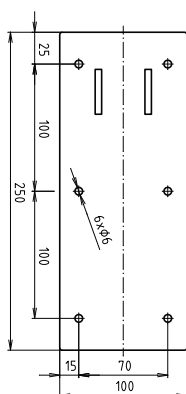

Madlo, 813 mm, ve tvaru U, sklopné, s opěrnou nohou, s držákem TP, bez krytky, nerez, mat

301102282N

Grab bar, 813 mm, U-shaped, folding, with support leg and TP holder, without cover, stainless steel, matt

Stützklappgriff, 813 mm, U-Form mit Bodenstütze und Toilettenpapierhalter, ohne Abdeckung, Edelstahl, matt

brzda / brake / Bremse:

### Parametry / Features / Eigenschaften

šířka / width / Breite:	100 mm
výška / height / Höhe:	800 mm
hloubka / depth / Tiefe:	829 mm
nosnost / load capacity / Ladekapazität:	150 kg
materiál / material / Material:	nerez / stainless steel / rostfrei
povrch, úprava / finish / Oberfläche:	brus / brush / gebürstet
záruka / warranty / Garantie:	6 let / 6 years / 6 Jahre
brzda / brake / Bremse:	nerez / stainless steel / rostfrei