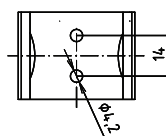

Madlo, 813 mm, ve tvaru U, sklopné, s opěrnou nohou, s držákem TP, bez krytky, nerez, mat

301102282N

Grab bar, 813 mm, U-shaped, folding, with support leg and TP holder, without cover, stainless steel, matt

Stützklappgriff, 813 mm, U-Form mit Bodenstütze und Toilettenpapierhalter, ohne Abdeckung, Edelstahl, matt

brzda / brake / Bremse:

### Parametry / Features / Eigenschaften

šířka / width / Breite:	100 mm
výška / height / Höhe:	800 mm
hloubka / depth / Tiefe:	829 mm
nosnost / load capacity / Ladekapazität:	150 kg
materiál / material / Material:	nerez / stainless steel / rostfrei
povrch, úprava / finish / Oberfläche:	brus / brush / gebürstet
záruka / warranty / Garantie:	6 let / 6 years / 6 Jahre
brzda / brake / Bremse:	nerez / stainless steel / rostfrei