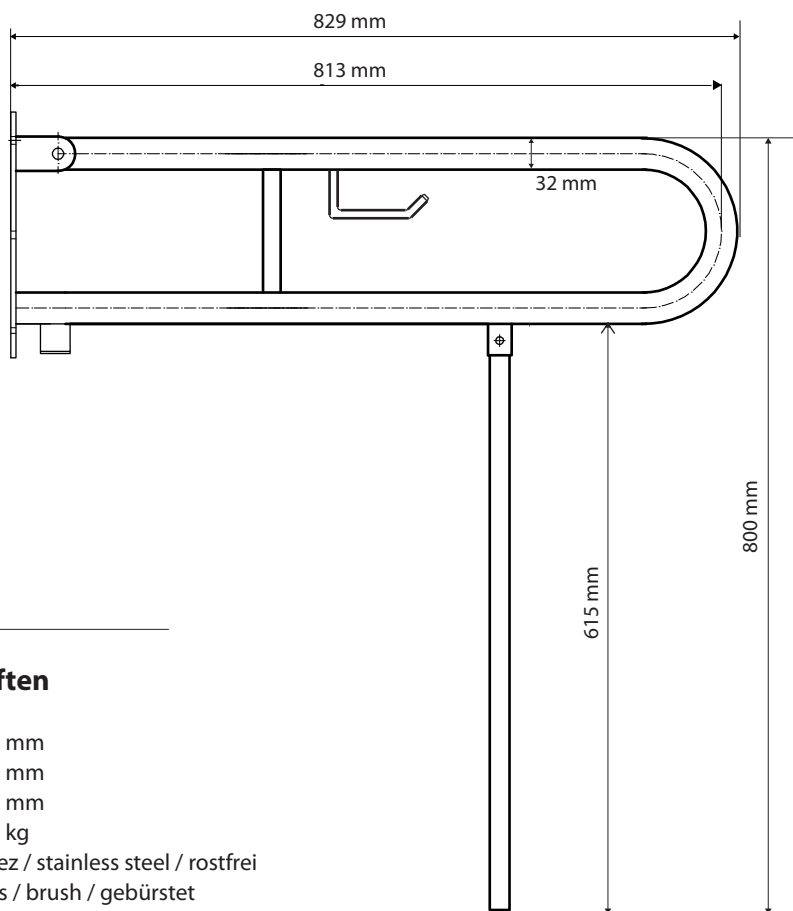

Madlo, 813 mm, ve tvaru U, sklopné, s opěrnou nohou, s držákem TP, bez krytky, nerez, mat

301102282N

Grab bar, 813 mm, U-shaped, folding, with support leg and TP holder, without cover, stainless steel, matt

Stützklappgriff, 813 mm, U-Form mit Bodenstütze und Toilettenpapierhalter, ohne Abdeckung, Edelstahl, matt

brzda / brake / Bremse:

### Parametry / Features / Eigenschaften

šířka / width / Breite:	100 mm
výška / height / Höhe:	800 mm
hloubka / depth / Tiefe:	829 mm
nosnost / load capacity / Ladekapazität:	150 kg
materiál / material / Material:	nerez / stainless steel / rostfrei
povrch, úprava / finish / Oberfläche:	brus / brush / gebürstet
záruka / warranty / Garantie:	6 let / 6 years / 6 Jahre
brzda / brake / Bremse:	nerez / stainless steel / rostfrei