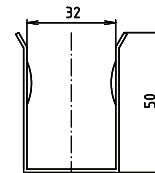

Madlo, 813 mm, ve tvaru U, sklopné, s opěrnou nohou, s držákem TP, bez krytky, nerez, mat

301102282N

Grab bar, 813 mm, U-shaped, folding, with support leg and TP holder, without cover, stainless steel, matt

Stützklappgriff, 813 mm, U-Form mit Bodenstütze und Toilettenpapierhalter, ohne Abdeckung, Edelstahl, matt

brzda / brake / Bremse:

### Parametry / Features / Eigenschaften

šířka / width / Breite:	100 mm
výška / height / Höhe:	800 mm
hloubka / depth / Tiefe:	829 mm
nosnost / load capacity / Ladekapazität:	150 kg
materiál / material / Material:	nerez / stainless steel / rostfrei
povrch, úprava / finish / Oberfläche:	brus / brush / gebürstet
záruka / warranty / Garantie:	6 let / 6 years / 6 Jahre
brzda / brake / Bremse:	nerez / stainless steel / rostfrei