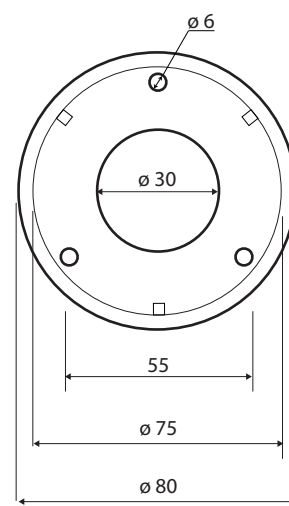

Madlo, 500 mm, s poličkou, s krytkou, bílá
Grab bar, 500 mm, with shelf, with cover, white
Haltegriff, 500 mm, mit Ablage, mit Abdeckung, weiß

301100573

Parametry / Features / Eigenschaften

šířka / width / Breite:	580 mm
výška / height / Höhe:	80 mm
hloubka / depth / Tiefe:	220 mm
nosnost / load capacity / Ladekapazität:	150 kg
materiál / material / Material:	Fe
povrch. úprava / finish / Oberfläche:	komaxit / comaxit / Komaxit
barva / color / Farbe:	bílá / white / weiß
záruka / warranty / Garantie:	2 roky / 2 years / 2 Jahre
skryté kotvení / Secret Fix / Geheimnis Fix	