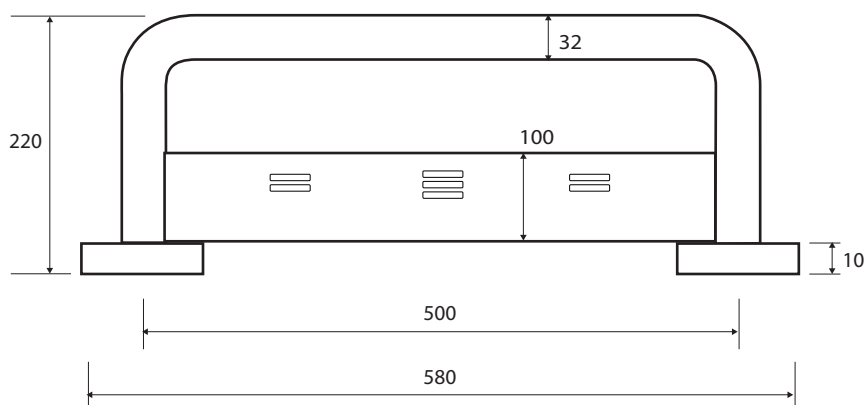

Madlo, 500 mm, s poličkou, s krytkou, bílá
Grab bar, 500 mm, with shelf, with cover, white
Haltegriff, 500 mm, mit Ablage, mit Abdeckung, weiß

301100573

Parametry / Features / Eigenschaften

šířka / width / Breite:	580 mm
výška / height / Höhe:	80 mm
hloubka / depth / Tiefe:	220 mm
nosnost / load capacity / Ladekapazität:	150 kg
materiál / material / Material:	Fe
povrch. úprava / finish / Oberfläche:	komaxit / comaxit / Komaxit
barva / color / Farbe:	bílá / white / weiß
záruka / warranty / Garantie:	2 roky / 2 years / 2 Jahre
skryté kotvení / Secret Fix / Geheimnis Fix	

Certifikováno na nosnost 150 kg. Výrobce neručí za způsob montáže ani za únosnost stavebního podkladu.

Certified for a load capacity of 150 kg. The manufacturer is not responsible for the method of installation or the load-bearing capacity of the wall substrate.

Das Produkt ist für eine Belastbarkeit von 150 kg zertifiziert. Der Hersteller übernimmt keine Haftung für die Art und Weise der Montage oder die Tragfähigkeit des baulichen Untergrunds.