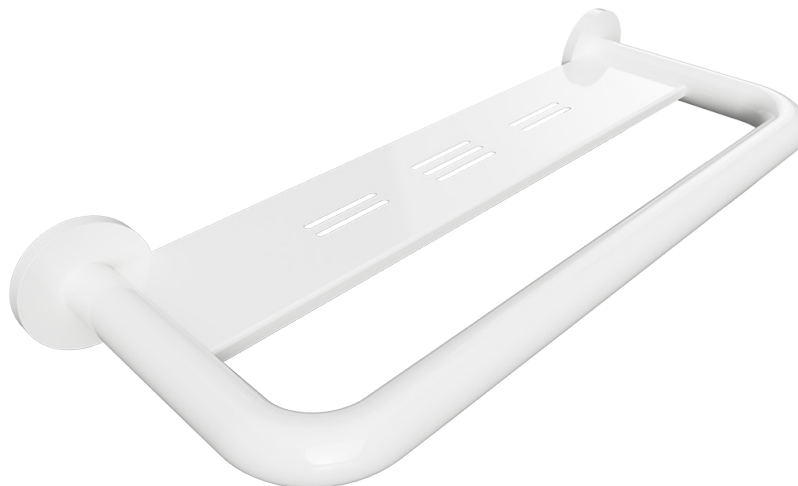

Madlo, 500 mm, s poličkou, s krytkou, bílá
Grab bar, 500 mm, with shelf, with cover, white
Haltegriff, 500 mm, mit Ablage, mit Abdeckung, weiß

301100573

Parametry / Features / Eigenschaften

šířka / width / Breite:	580 mm
výška / height / Höhe:	80 mm
hloubka / depth / Tiefe:	220 mm
nosnost / load capacity / Ladekapazität:	150 kg
materiál / material / Material:	Fe
povrch. úprava / finish / Oberfläche:	komaxit / comaxit / Komaxit
barva / color / Farbe:	bílá / white / weiß
záruka / warranty / Garantie:	2 roky / 2 years / 2 Jahre
skryté kotvení / Secret Fix / Geheimnis Fix	

Certifikováno na nosnost 150 kg. Výrobce neručí za způsob montáže ani za únosnost stavebního podkladu.

Certified for a load capacity of 150 kg. The manufacturer is not responsible for the method of installation or the load-bearing capacity of the wall substrate.