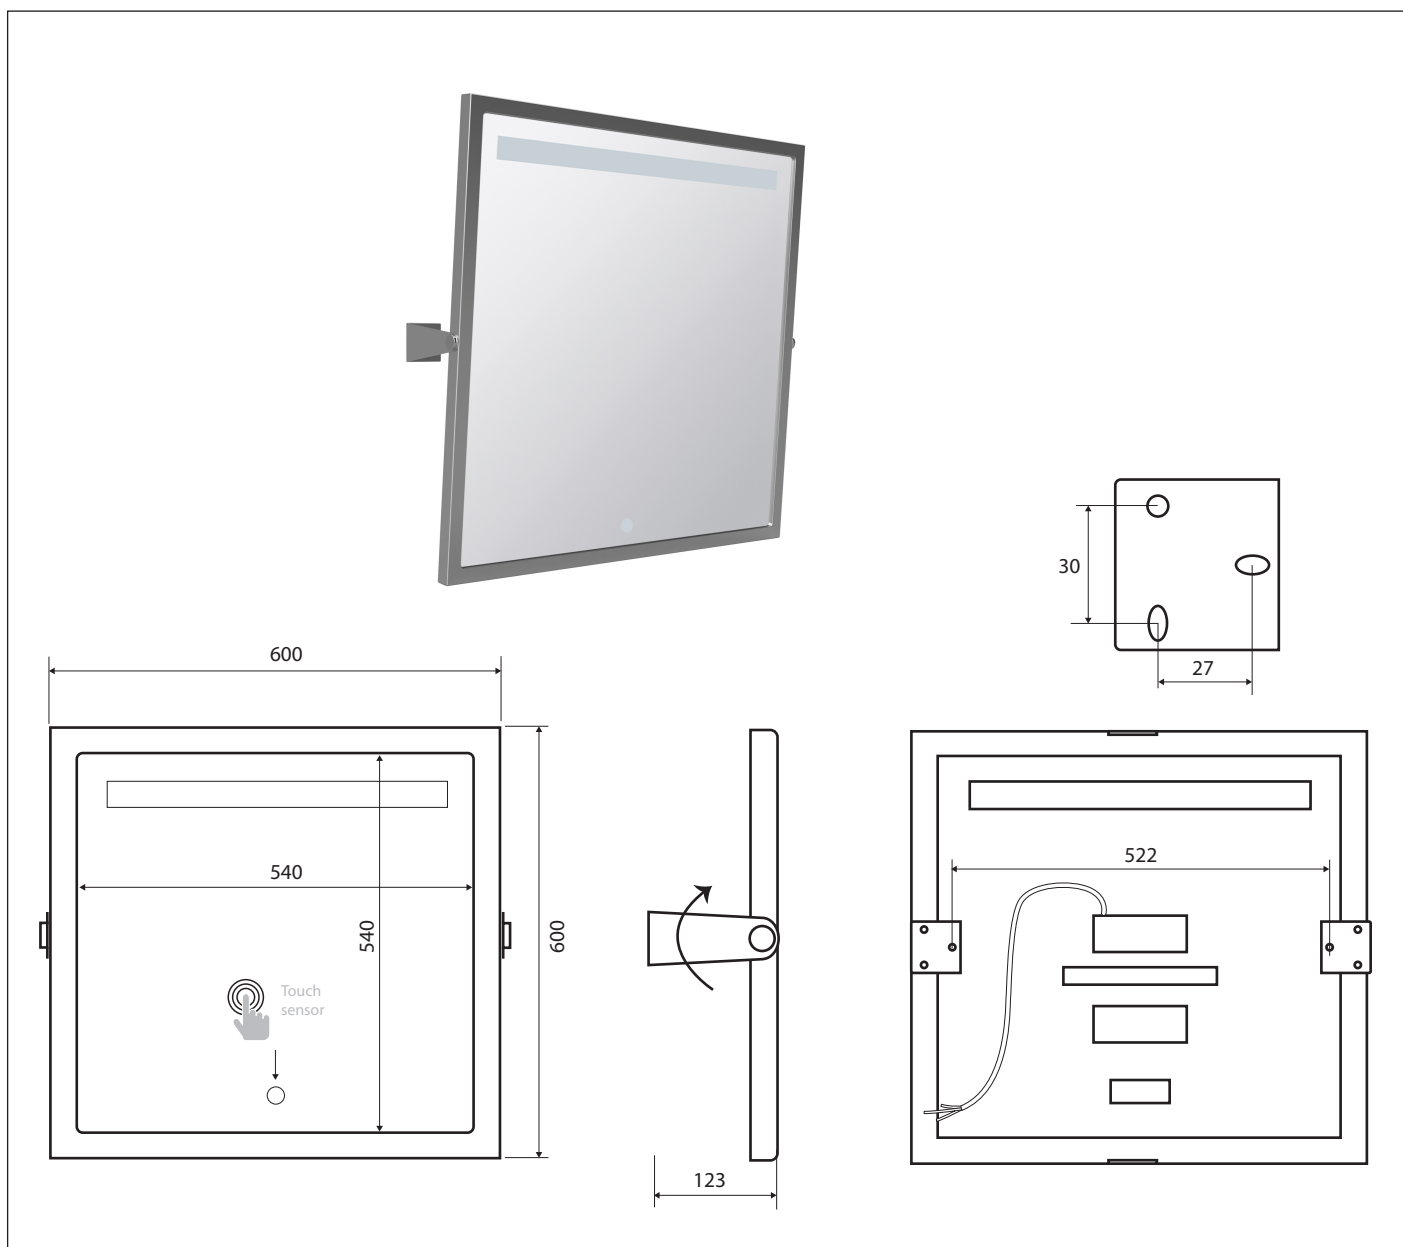

**Výklopné zrcadlo s LED osvětlením, dotykový senzor, 600 x 600 mm, nerez, mat**  
**Tilting mirror with LED lighting, touch sensor, 600 x 600 mm, stainless steel, matt**  
**Kippspiegel mit LED Beleuchtung, Berührungssensor, 600 x 600 mm, Edelstahl, gebürstet**

### Parametry / Features / Eigenschaften

šířka / width / Breite:	600 mm
výška / height / Höhe:	600 mm
hloubka / depth / Tiefe:	123 mm
materiál / material / Material:	nerez / stainless steel / rostfrei
povrch. úprava / finish / Oberfläche:	brus / brush / gebürstet
záruka / warranty / Garantie:	2 let / 2 years / 2 Jahre