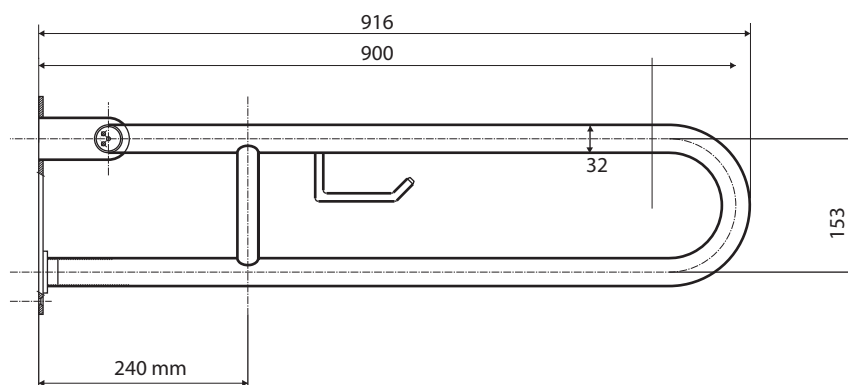

Madlo, 900 mm, ve tvaru U, s držákem TP, sklopné, bez krytky, bílá
Grab bar, 900 mm, U-shape, with TP holder, folding, without cover, white
Stützklappgriff, 900 mm, U-Form mit Toilettenpapierhalter, ohne Abdeckung, weiß

301102294

brzda / brake / Bremse: