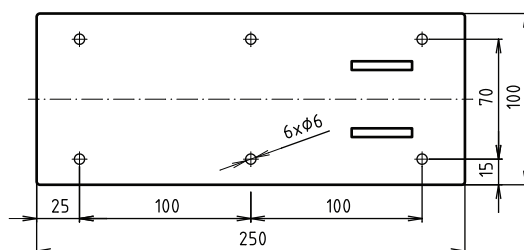

**Madlo, 900 mm, ve tvaru U, s držákem TP, sklopné, bez krytky, bílá**  
**Grab bar, 900 mm, U-shape, with TP holder, folding, without cover, white**  
**Stützklappgriff, 900 mm, U-Form mit Toilettenpapierhalter, ohne Abdeckung, weiß**

### Parametry / Features / Eigenschaften

šířka / width / Breite:	100 mm
výška / height / Höhe:	250 mm
hloubka / depth / Tiefe:	916 mm
nosnost / load capacity / Ladekapazität:	150 kg
materiál / material / Material:	Fe
povrch. úprava / finish / Oberfläche:	komaxit / comaxit / Komaxit
barva / color / Farbe:	bílá / white / weiß
brzda / brake / Bremse:	nerez / stainless steel / rostfrei
záruka / warranty / Garantie:	2 roky / 2 years / 2 Jahre