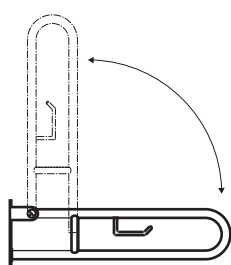

Madlo, 900 mm, ve tvaru U, s držákem TP, sklopné, bez krytky, bílá
Grab bar, 900 mm, U-shape, with TP holder, folding, without cover, white
Stützklappgriff, 900 mm, U-Form mit Toilettenpapierhalter, ohne Abdeckung, weiß

301102294

brzda / brake / Bremse: