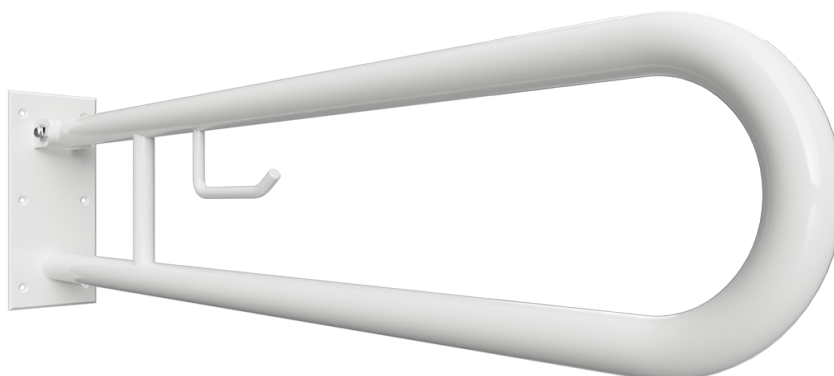

**Madlo, 900 mm, ve tvaru U, s držákem TP, sklopné, bez krytky, bílá**  
**Grab bar, 900 mm, U-shape, with TP holder, folding, without cover, white**  
**Stützklappgriff, 900 mm, U-Form mit Toilettenpapierhalter, ohne Abdeckung, weiß**

**301102294**

brzda / brake / Bremse:

### Parametry / Features / Eigenschaften

šířka / width / Breite:	100 mm
výška / height / Höhe:	250 mm
hloubka / depth / Tiefe:	916 mm
nosnost / load capacity / Ladekapazität:	150 kg
materiál / material / Material:	Fe
povrch. úprava / finish / Oberfläche:	komaxit / comaxit / Komaxit
barva / color / Farbe:	bílá / white / weiß
brzda / brake / Bremse:	nerez / stainless steel / rostfrei
záruka / warranty / Garantie:	2 roky / 2 years / 2 Jahre