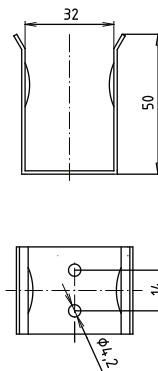

**Madlo, 900 mm, ve tvaru U, s držákem TP, sklopné, bez krytky, bílá**  
**Grab bar, 900 mm, U-shape, with TP holder, folding, without cover, white**  
**Stützklappgriff, 900 mm, U-Form mit Toilettenpapierhalter, ohne Abdeckung, weiß**

### Parametry / Features / Eigenschaften

šířka / width / Breite:	100 mm
výška / height / Höhe:	250 mm
hloubka / depth / Tiefe:	916 mm
nosnost / load capacity / Ladekapazität:	150 kg
materiál / material / Material:	Fe
povrch. úprava / finish / Oberfläche:	komaxit / comaxit / Komaxit
barva / color / Farbe:	bílá / white / weiß
brzda / brake / Bremse:	nerez / stainless steel / rostfrei
záruka / warranty / Garantie:	2 roky / 2 years / 2 Jahre