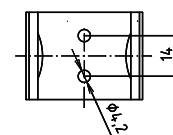

Madlo, 850 mm, sklopné, bez krytky, nerez, lesk
Grab bar, 850 mm, folding, without cover, stainless steel, polished
Stützklappgriff, 850 mm, ohne Abdeckung, Edelstahl, poliert

301102321

brzda / brake / Bremse:

Parametry / Features / Eigenschaften

šířka / width / Breite:	100 mm
výška / height / Höhe:	250 mm
hloubka / depth / Tiefe:	860 mm
nosnost / load capacity / Ladekapazität:	150 kg
materiál / material / Material:	nerez / stainless steel / rostfrei
povrch. úprava / finish / Oberfläche:	lesk / polished / poliert
brzda / brake / Bremse:	nerez / stainless steel / rostfrei
záruka / warranty / Garantie:	6 let / 6 years / 6 Jahre