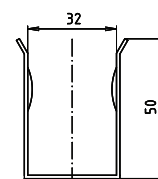

Madlo, 850 mm, sklopné, bez krytky, nerez, lesk
Grab bar, 850 mm, folding, without cover, stainless steel, polished
Stützklappgriff, 850 mm, ohne Abdeckung, Edelstahl, poliert

301102321

brzda / brake / Bremse:

Parametry / Features / Eigenschaften

šířka / width / Breite:	100 mm
výška / height / Höhe:	250 mm
hloubka / depth / Tiefe:	860 mm
nosnost / load capacity / Ladekapazität:	150 kg
materiál / material / Material:	nerez / stainless steel / rostfrei
povrch. úprava / finish / Oberfläche:	lesk / polished / poliert
brzda / brake / Bremse:	nerez / stainless steel / rostfrei
záruka / warranty / Garantie:	6 let / 6 years / 6 Jahre