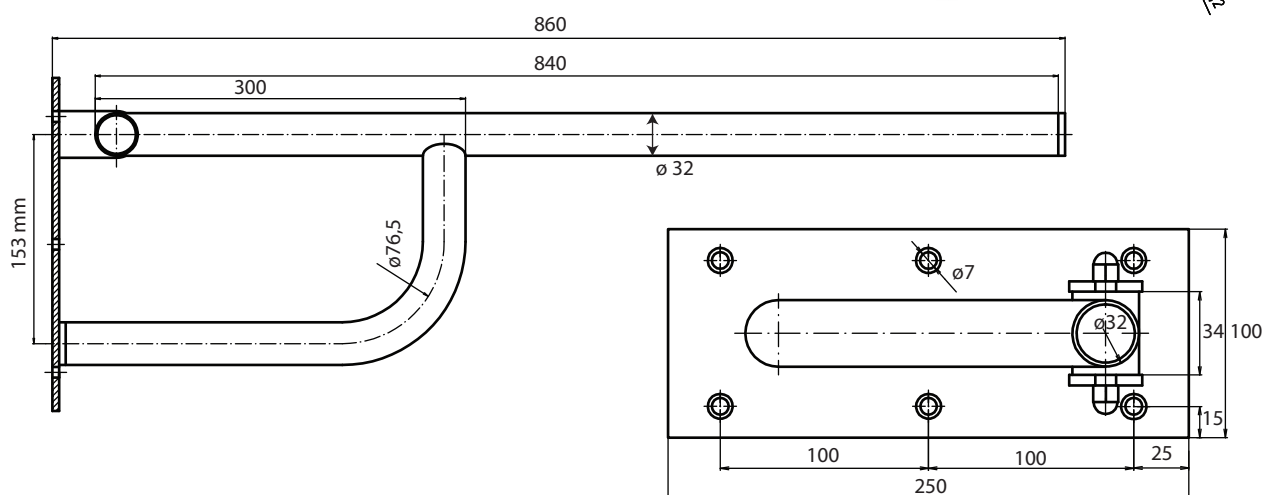

Madlo, 850 mm, sklopné, bez krytky, nerez, lesk
Grab bar, 850 mm, folding, without cover, stainless steel, polished
Stützklappgriff, 850 mm, ohne Abdeckung, Edelstahl, poliert

301102321

brzda / brake / Bremse:

Parametry / Features / Eigenschaften

šířka / width / Breite:	100 mm
výška / height / Höhe:	250 mm
hloubka / depth / Tiefe:	860 mm
nosnost / load capacity / Ladekapazität:	150 kg
materiál / material / Material:	nerez / stainless steel / rostfrei
povrch. úprava / finish / Oberfläche:	lesk / polished / poliert
brzda / brake / Bremse:	nerez / stainless steel / rostfrei
záruka / warranty / Garantie:	6 let / 6 years / 6 Jahre

Certifikováno na nosnost 150 kg. Výrobce neručí za způsob montáže ani za únosnost stavebního podkladu.

Certified for a load capacity of 150 kg. The manufacturer is not responsible for the method of installation or the load-bearing capacity of the wall substrate.