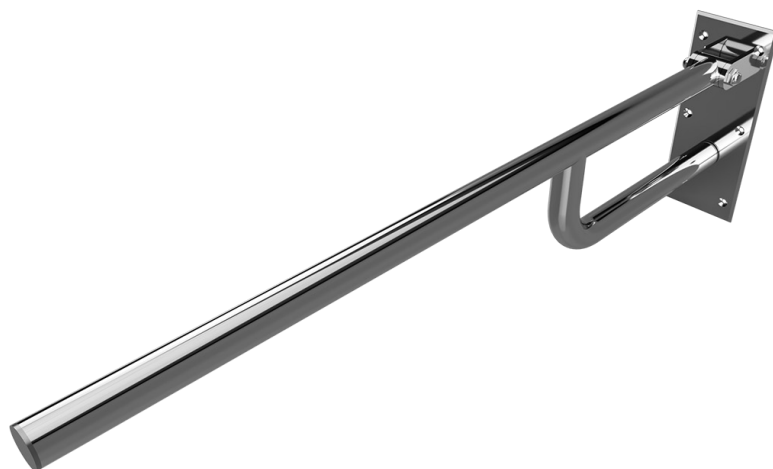

Madlo, 850 mm, sklopné, bez krytky, nerez, lesk
Grab bar, 850 mm, folding, without cover, stainless steel, polished
Stützklappgriff, 850 mm, ohne Abdeckung, Edelstahl, poliert

301102321

brzda / brake / Bremse:

Parametry / Features / Eigenschaften

šířka / width / Breite:	100 mm
výška / height / Höhe:	250 mm
hloubka / depth / Tiefe:	860 mm
nosnost / load capacity / Ladekapazität:	150 kg
materiál / material / Material:	nerez / stainless steel / rostfrei
povrch. úprava / finish / Oberfläche:	lesk / polished / poliert
brzda / brake / Bremse:	nerez / stainless steel / rostfrei
záruka / warranty / Garantie:	6 let / 6 years / 6 Jahre