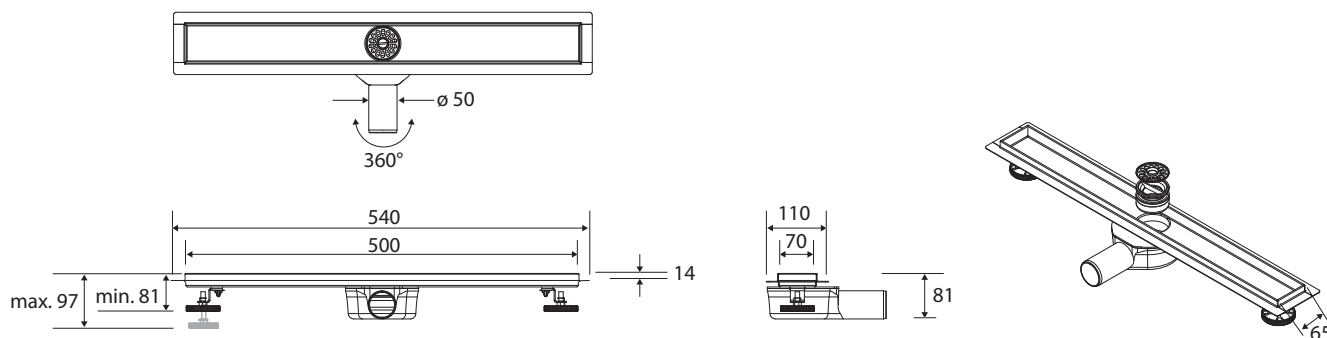

Sprchový odtokový žlab ELIO, 500 mm, nerez
Shower drain ELIO, 500 mm, stainless steel
Duschrinne ELIO, 500 mm, Edelstahl

254653111

Parametry / Features / Eigenschaften

šířka / width / Breite:	540 mm
výška / height / Höhe:	81 mm
hloubka / depth / Tiefe:	110 mm
Výška rámečku / Frame height / Rahmenhöhe:	24 mm
Stavební výška / Instalation height / Gesamte Bauhöhe:	min. 81 mm/max. 97 mm
Min. výška betonu / Minimum thickness of concrete / Minimale Betondicke:	58 mm
Průtok / flow / Fließen:	40 l/min.
Průměr odtoku / Drain diameter / Abflussdurchmesser:	50 mm
materiál / material / Material:	nerez, plast / stainless steel, plastic / Edelstahl, Plastik
povrch. úprava / finish / Oberfläche:	brus / brush / gebürstet