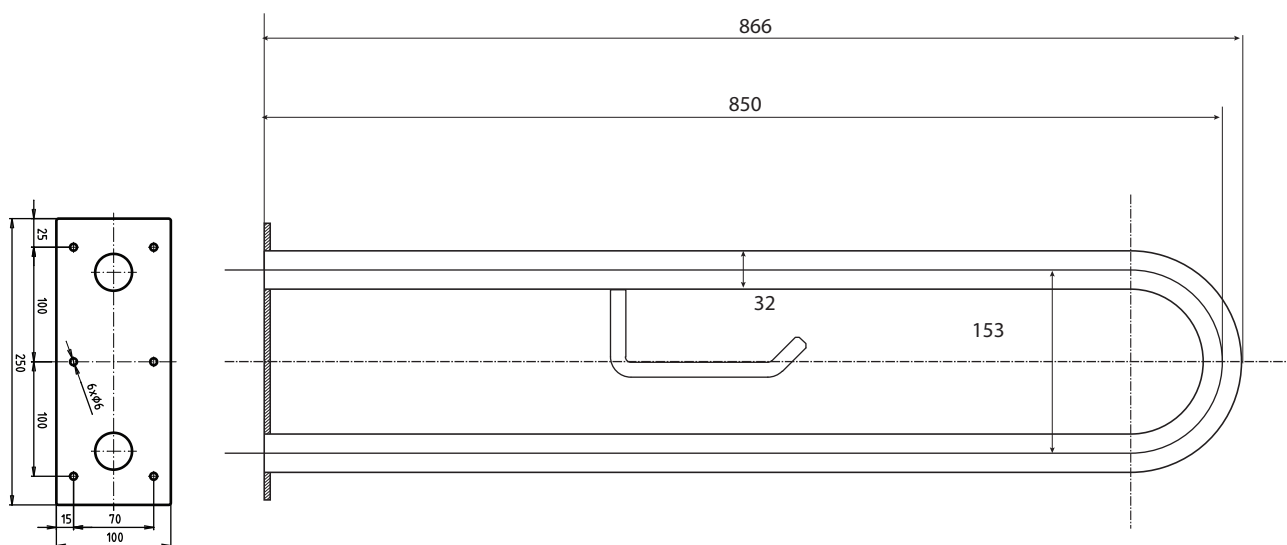

**Madlo, 850 mm, ve tvaru U, s držákem TP, bez krytky, bílá**  
**Grab bar, 850 mm, U-shape, with TP holder, without cover, white**  
**Stützgriff, 850 mm, U-Form, mit TP-Halter, ohne Abdeckung, weiß**

### Parametry / Features / Eigenschaften

šířka / width / Breite:	100 mm
výška / height / Höhe:	250 mm
hloubka / depth / Tiefe:	866 mm
nosnost / load capacity / Ladekapazität:	150 kg
materiál / material / Material:	Fe
povrch. úprava / finish / Oberfläche:	komaxit / comaxit / Komaxit
barva / color / Farbe:	bílá / white / weiß
záruka / warranty / Garantie:	2 roky / 2 years / 2 Jahre