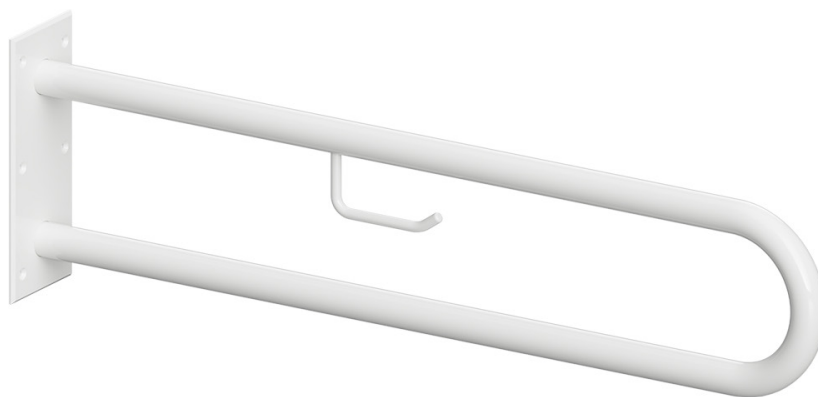

**Madlo, 850 mm, ve tvaru U, s držákem TP, bez krytky, bílá**  
**Grab bar, 850 mm, U-shape, with TP holder, without cover, white**  
**Stützgriff, 850 mm, U-Form, mit TP-Halter, ohne Abdeckung, weiß**

### Parametry / Features / Eigenschaften

šířka / width / Breite:	100 mm
výška / height / Höhe:	250 mm
hloubka / depth / Tiefe:	866 mm
nosnost / load capacity / Ladekapazität:	150 kg
materiál / material / Material:	Fe
povrch. úprava / finish / Oberfläche:	komaxit / comaxit / Komaxit
barva / color / Farbe:	bílá / white / weiß
záruka / warranty / Garantie:	2 roky / 2 years / 2 Jahre