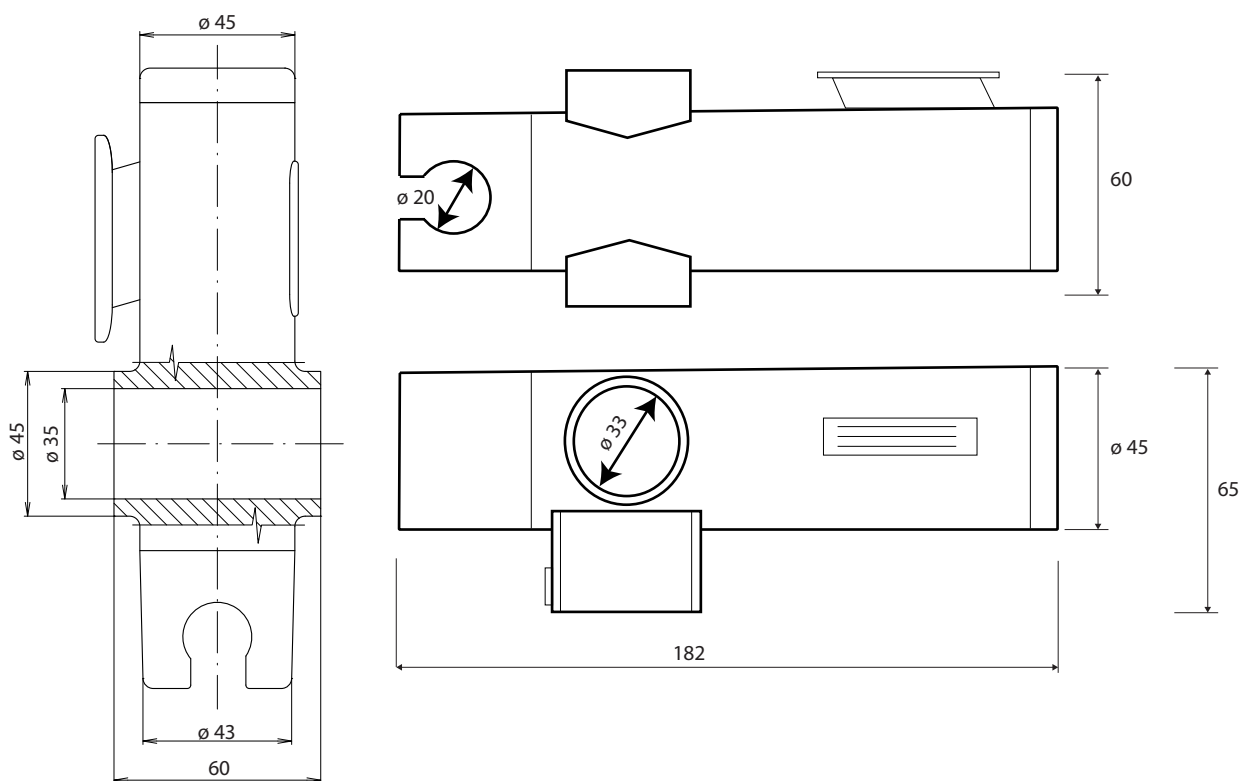

Držák sprchy, černá
Shower head holder, black
Duschhalter, schwarz

338514370

Parametry / Features / Eigenschaften

šířka / width / Breite:	182 mm
výška / height / Höhe:	60 mm
hloubka / depth / Tiefe:	65 mm
materiál / material / Material:	plast / plast / Plast
povrch. úprava / finish / Oberfläche:	černá / black / Schwarz
záruka / warranty / Garantie:	2 let / 2 years / 2 Jahre