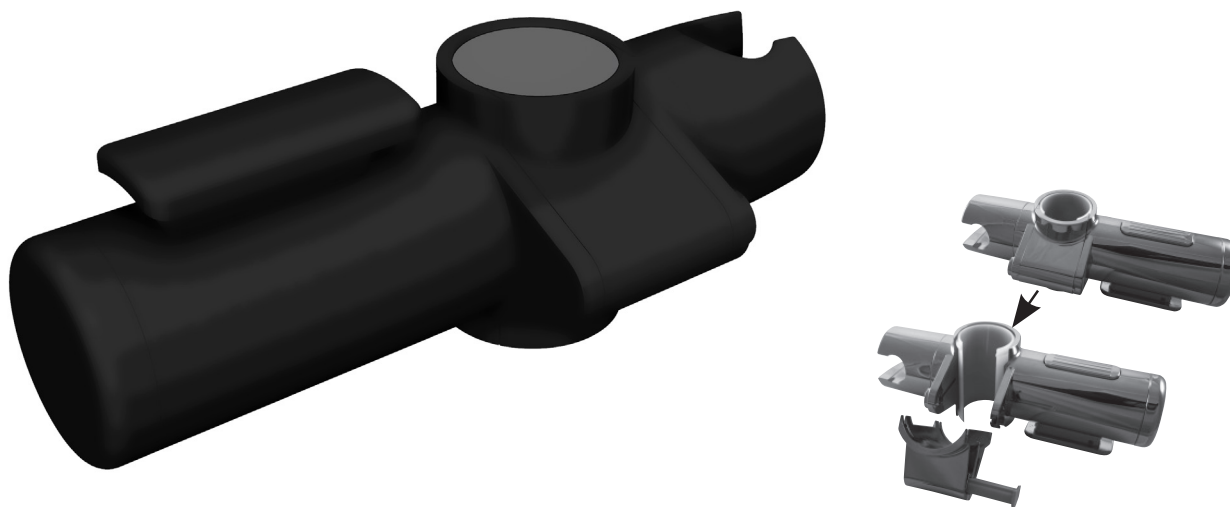

Držák sprchy, černá
Shower head holder, black
Duschhalter, schwarz

338514370

Parametry / Features / Eigenschaften

šířka / width / Breite:	182 mm
výška / height / Höhe:	60 mm
hloubka / depth / Tiefe:	65 mm
materiál / material / Material:	plast / plast / Plast
povrch. úprava / finish / Oberfläche:	černá / black / Schwarz
záruka / warranty / Garantie:	2 let / 2 years / 2 Jahre