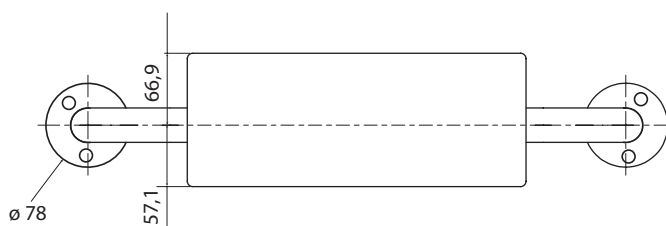

Madlo, 500 mm, se zádovou opěrkou, s krytkou, nerez, mat
Grab bar, 500 mm, with backrest, with cover, stainless steel, matte
Haltegriff, 500 mm, mit Rückenlehne, mit Abdeckung, Edelstahl, matt

301100502-o

Parametry / Features / Eigenschaften

šířka / width / Breite:	580 mm
výška / height / Höhe:	124 mm
hloubka / depth / Tiefe:	155 mm
nosnost / load capacity / Ladekapazität:	120 kg
materiál / material / Material:	plast/nerez, plastic/stainless, Kunststoff/Edelstahl
povrch. úprava / finish / Oberfläche:	bílá/brus, white/brush, Weiß/gebürstet
záruka / warranty / Garantie:	6 let / 6 years / 6 Jahre
skryté kotvení / Secret Fix / Geheimnis Fix	