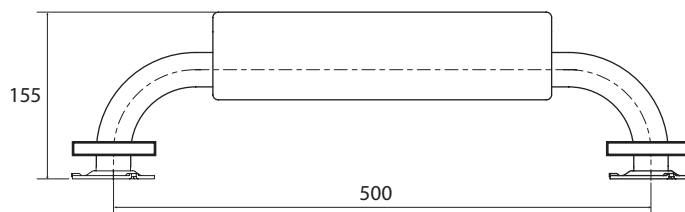

Madlo, 500 mm, se zádovou opěrkou, s krytkou, nerez, mat
Grab bar, 500 mm, with backrest, with cover, stainless steel, matte
Haltegriff, 500 mm, mit Rückenlehne, mit Abdeckung, Edelstahl, matt

301100502-o

Parametry / Features / Eigenschaften

šířka / width / Breite:	580 mm
výška / height / Höhe:	124 mm
hloubka / depth / Tiefe:	155 mm
nosnost / load capacity / Ladekapazität:	120 kg
materiál / material / Material:	plast/nerez, plastic/stainless, Kunststoff/Edelstahl
povrch. úprava / finish / Oberfläche:	bílá/brus, white/brush, Weiß/gebürstet
záruka / warranty / Garantie:	6 let / 6 years / 6 Jahre
skryté kotvení / Secret Fix / Geheimnis Fix	