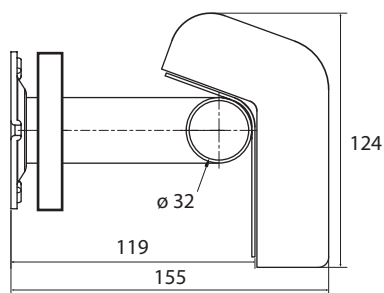

Madlo, 500 mm, se zádovou opěrkou, s krytkou, nerez, mat
Grab bar, 500 mm, with backrest, with cover, stainless steel, matte
Haltegriff, 500 mm, mit Rückenlehne, mit Abdeckung, Edelstahl, matt

301100502-o

Parametry / Features / Eigenschaften

šířka / width / Breite:	580 mm
výška / height / Höhe:	124 mm
hloubka / depth / Tiefe:	155 mm
nosnost / load capacity / Ladekapazität:	120 kg
materiál / material / Material:	plast/nerez, plastic/stainless, Kunststoff/Edelstahl
povrch. úprava / finish / Oberfläche:	bílá/brus, white/brush, Weiß/gebürstet
záruka / warranty / Garantie:	6 let / 6 years / 6 Jahre
skryté kotvení / Secret Fix / Geheimnis Fix	