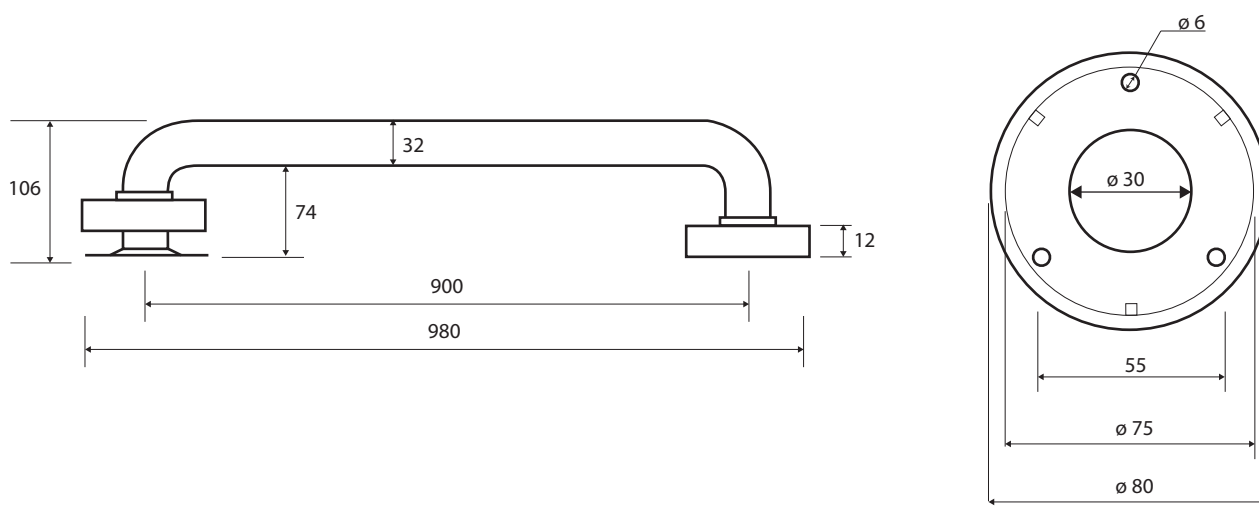

Madlo, 900 mm, s krytkou, bílá
Grab bar, 900 mm, with cover, white
Wannengriff, 900 mm, mit Abdeckung, weiß

301100903

Parametry / Features / Eigenschaften

| | |
|---|-----------------------------------|
| šířka / width / Breite: | 980 mm |
| výška / height / Höhe: | 80 mm |
| hloubka / depth / Tiefe: | 106 mm |
| nosnost / load capacity / Ladekapazität: | 150 kg |
| materiál / material / Material: | Fe, guma / Fe, rubber / Fe, Gummi |
| povrch. úprava / finish /: | komaxit / comaxit / Komaxit |
| barva / color / Farbe: | bílá / white / weiß |
| záruka / warranty / Garantie: | 2 roky / 2 years / 2 Jahre |
| skryté kotvení / Secret Fix / Geheimnis Fix | |

Certifikováno na nosnost 150 kg. Výrobce neručí za způsob montáže ani za únosnost stavebního podkladu.

Certified for a load capacity of 150 kg. The manufacturer is not responsible for the method of installation or the load-bearing capacity of the wall substrate.

Das Produkt ist für eine Belastbarkeit von 150 kg zertifiziert. Der Hersteller übernimmt keine Haftung für die Art und Weise der Montage oder die Tragfähigkeit des baulichen Untergrunds.