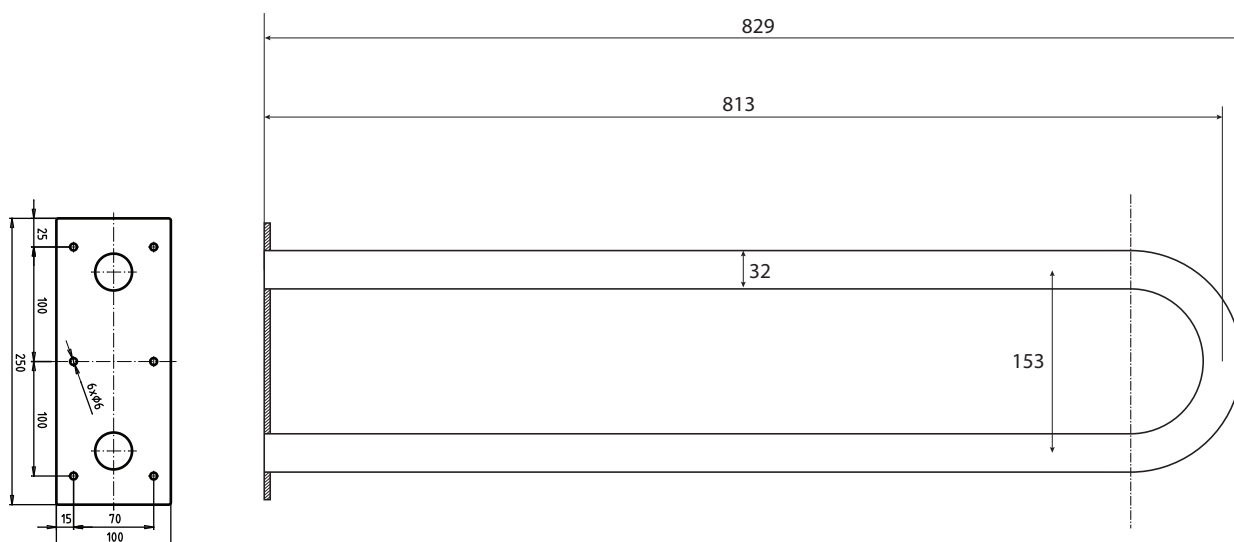

Madlo, 813 mm, ve tvaru U, bez krytky, bílá  
Grab bar, 813 mm, U-shape, without cover, white  
Stützgriff, 813 mm, U-Form, ohne Abdeckung, weiß

301102064

### Parametry / Features / Eigenschaften

šířka / width / Breite:	100 mm
výška / height / Höhe:	250 mm
hloubka / depth / Tiefe:	829 mm
nosnost / load capacity / Ladekapazität:	150 kg
materiál / material / Material:	Fe
povrch. úprava / finish / Oberfläche:	komaxit / comaxit / Komaxit
barva / color / Farbe:	bílá / white / weiß
záruka / warranty / Garantie:	2 roky / 2 years / 2 Jahre

Certifikováno na nosnost 150 kg. Výrobce neručí za způsob montáže ani za únosnost stavebního podkladu.

Certified for a load capacity of 150 kg. The manufacturer is not responsible for the method of installation or the load-bearing capacity of the wall substrate.