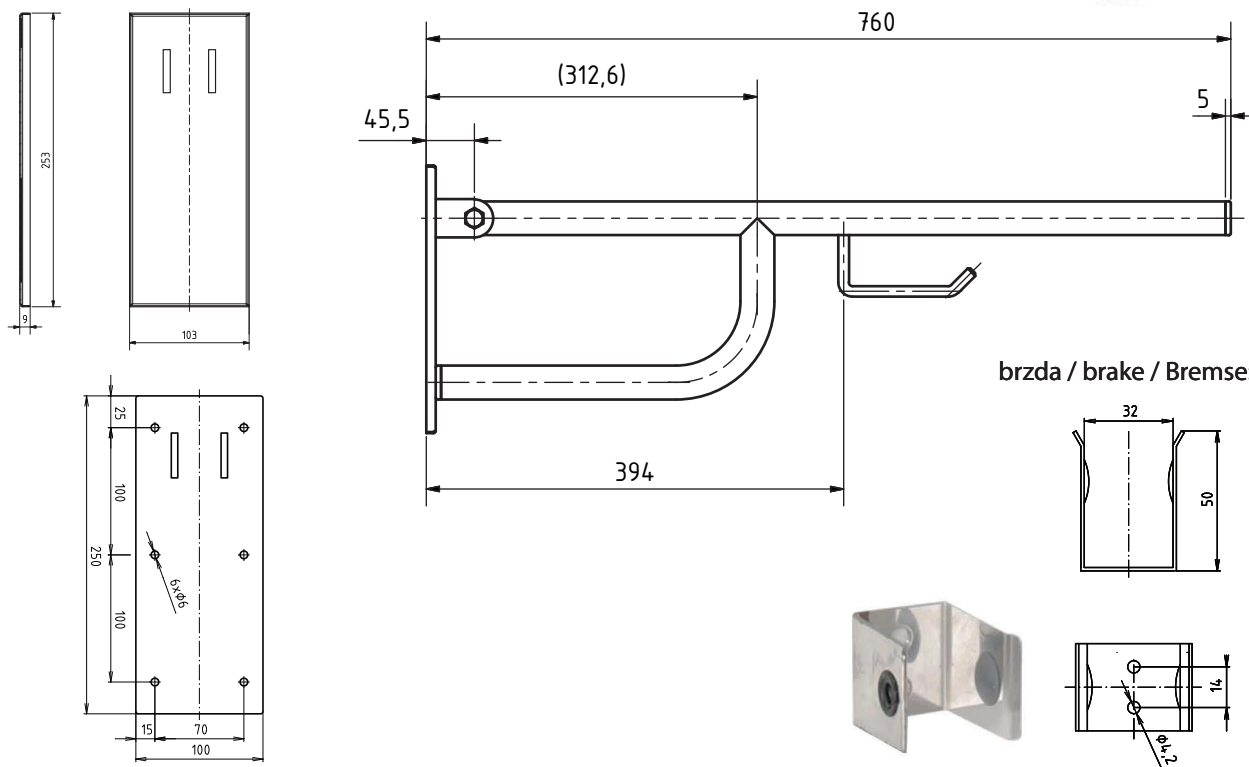

Madlo, 760 mm, s držákem TP, sklopné, s krytkou, nerez, lesk

301607771

Grab bar, 760 mm, with TP holder, folding, with cover, stainless steel, polished

Stützklappgriff, 760 mm, mit Toilettenpapierhalter, mit Abdeckung, Edelstahl, poliert

Parametry / Features / Eigenschaften

šířka / width / Breite:	100 mm
výška / height / Höhe:	250 mm
hloubka / depth / Tiefe:	760 mm
nosnost / load capacity / Ladekapazität:	150 kg
materiál / material / Material:	nerez / stainless steel / rostfrei
povrch. úprava / finish / Oberfläche:	lesk / polished / poliert
brzda / brake / Bremse:	nerez / stainless steel / rostfrei
záruka / warranty / Garantie:	6 let / 6 years / 6 Jahre

Certifikováno na nosnost 150 kg. Výrobce neručí za způsob montáže ani za únosnost stavebního podkladu.

Certified for a load capacity of 150 kg. The manufacturer is not responsible for the method of installation or the load-bearing capacity of the wall substrate.