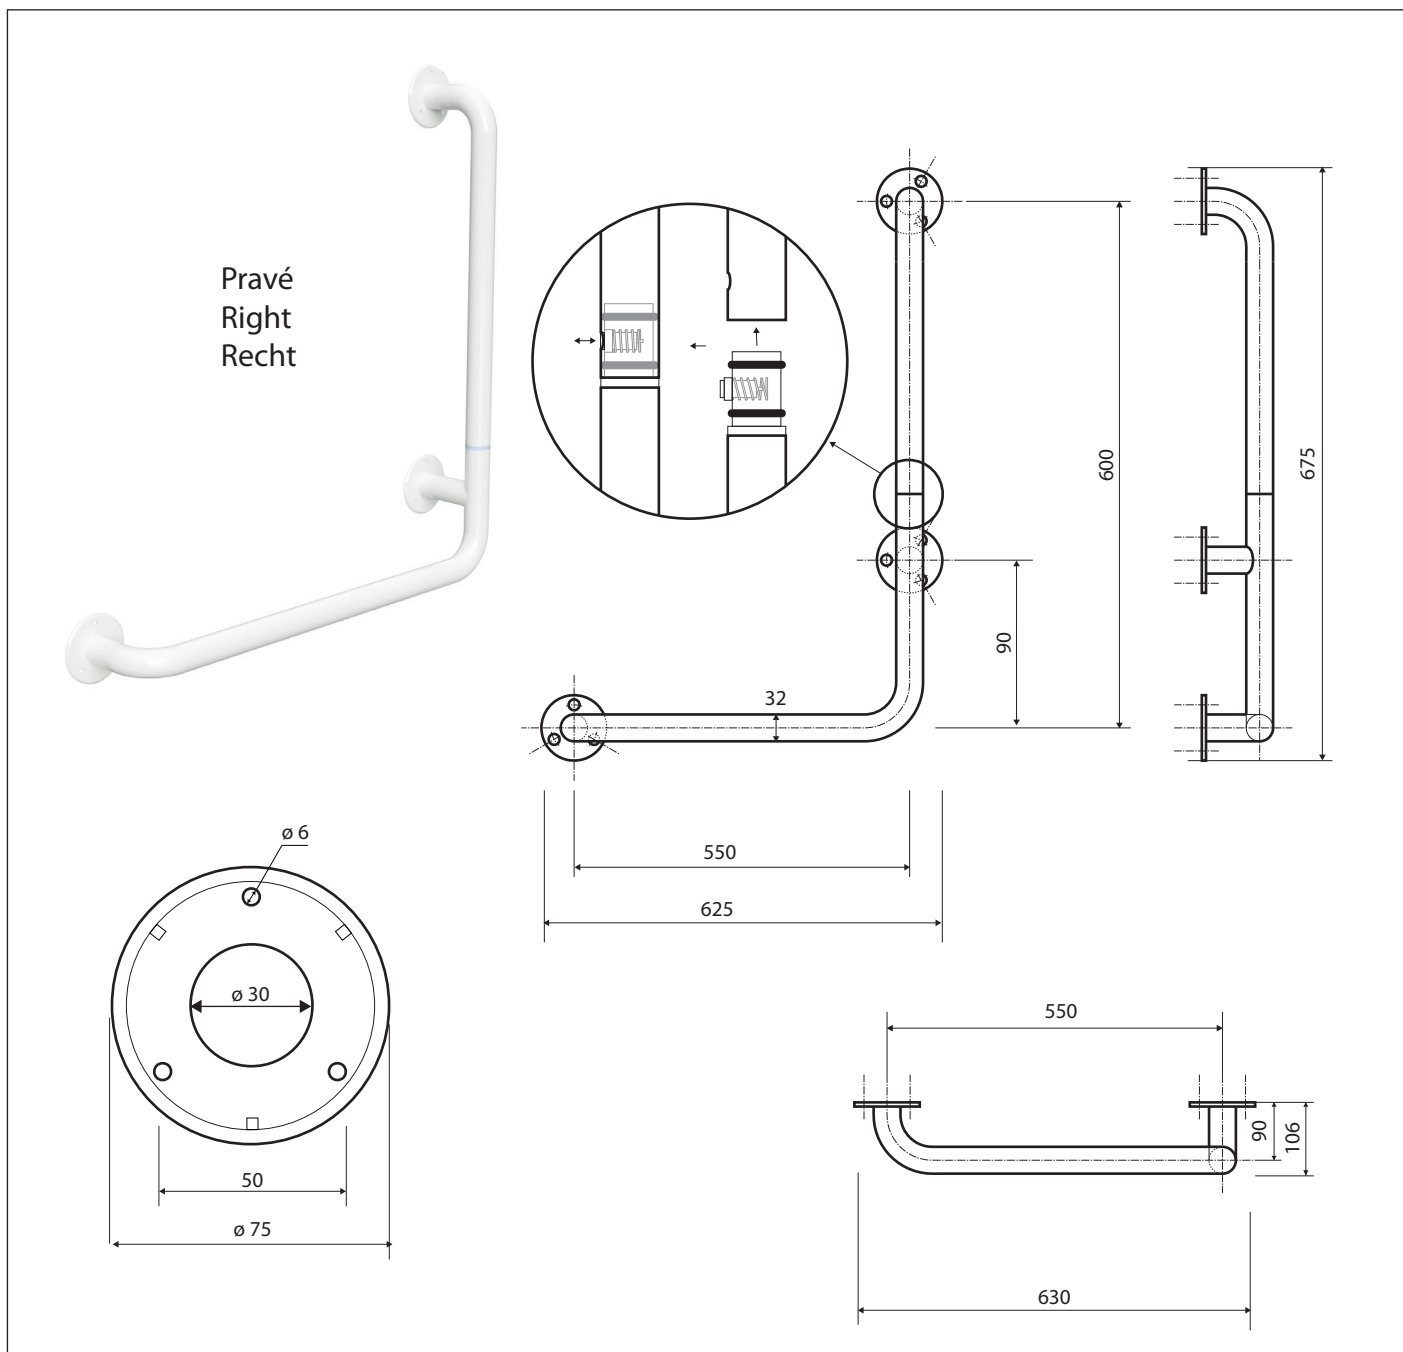

**Madlo, 680 mm, ve tvaru L, pravé, skládané, bez krytky, bílá**  
**Grab bar, 680 mm, L-shape, right, folding, without cover, white**  
**Winkelgriff, 680 mm, steckbar / zerlegt, rechts, ohne Abdeckung, weiß**

### Parametry / Features / Eigenschaften

šířka / width / Breite:	625 mm
výška / height / Höhe:	675 mm
hloubka / depth / Tiefe:	106 mm
nosnost / load capacity / Ladekapazität:	150 kg
materiál / material / Material:	Fe
povrch, úprava / finish /:	komaxit / comaxit / Komaxit
barva / color / Farbe:	bílá / white / weiß
záruka / warranty / Garantie:	2 roky / 2 years / 2 Jahre