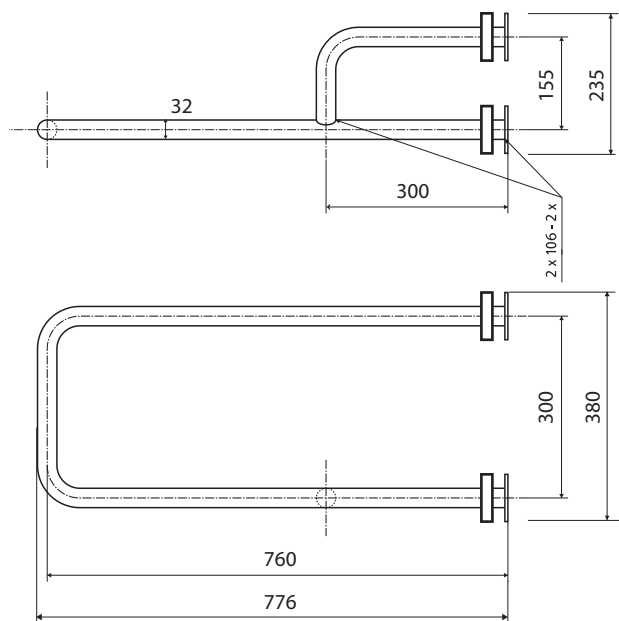

Madlo, s dvojitým kotvením, pravé, s krytkou, bílá
Grab bar, double fixing, right, with cover, white
Haltegriff, doppelte Befestigung, rechts, mit Abdeckung, weiß

30112163

Pravé
Right
Recht

Parametry / Features / Eigenschaften

šířka / width / Breite:	235 mm
výška / height / Höhe:	380 mm
hloubka / depth / Tiefe:	776 mm
nosnost / load capacity / Ladekapazität:	150 kg
materiál / material / Material:	Fe
povrch. úprava / finish / Oberfläche:	komaxit / comaxit / Komaxit
barva / color / Farbe:	bílá / white / weiß
záruka / warranty / Garantie:	2 roky / 2 years / 2 Jahre
skryté kotvení / Secret Fix / Geheimnis Fix	

Certifikováno na nosnost 150 kg. Výrobce neručí za způsob montáže ani za únosnost stavebního podkladu.

Certified for a load capacity of 150 kg. The manufacturer is not responsible for the method of installation or the load-bearing capacity of the wall substrate.