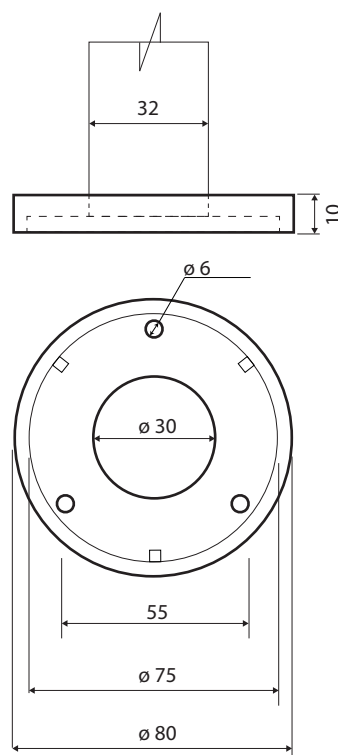

Madlo, s dvojitým kotvením, pravé, s krytkou, bílá
Grab bar, double fixing, right, with cover, white
Haltegriff, doppelte Befestigung, rechts, mit Abdeckung, weiß

30112163

Pravé
Right
Recht

Parametry / Features / Eigenschaften

šířka / width / Breite:	235 mm
výška / height / Höhe:	380 mm
hloubka / depth / Tiefe:	776 mm
nosnost / load capacity / Ladekapazität:	150 kg
materiál / material / Material:	Fe
povrch. úprava / finish / Oberfläche:	komaxit / comaxit / Komaxit
barva / color / Farbe:	bílá / white / weiß
záruka / warranty / Garantie:	2 roky / 2 years / 2 Jahre
skryté kotvení / Secret Fix / Geheimnis Fix	