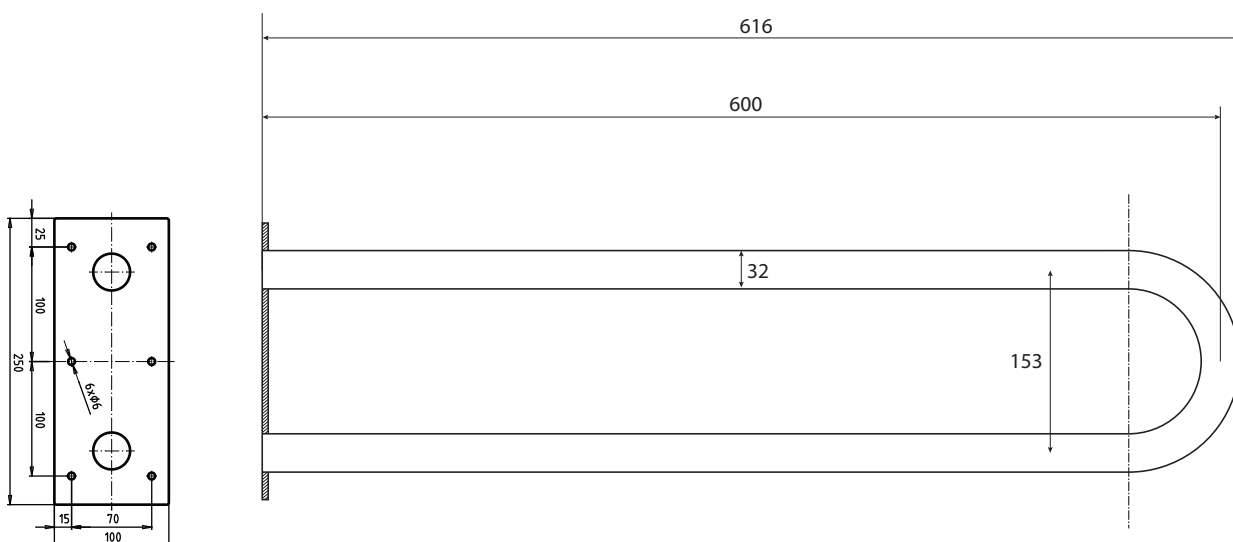

Madlo, 600 mm, ve tvaru U, bez krytky, nerez, lesk

301102051

Grab bar, 600 mm, U-shape, without cover, stainless steel, polished

Stützgriff, 600 mm, U-Form, ohne Abdeckung, Edelstahl, poliert

Parametry / Features / Eigenschaften

šířka / width / Breite:	100 mm
výška / height / Höhe:	250 mm
hloubka / depth / Tiefe:	616 mm
nosnost / load capacity / Ladekapazität:	150 kg
materiál / material / Material:	nerez / stainless steel / rostfrei
povrch. úprava / finish / Oberfläche:	lesk / polished / poliert
záruka / warranty / Garantie:	6 let / 6 years / 6 Jahre

Certifikováno na nosnost 150 kg. Výrobce neručí za způsob montáže ani za únosnost stavebního podkladu.

Certified for a load capacity of 150 kg. The manufacturer is not responsible for the method of installation or the load-bearing capacity of the wall substrate.