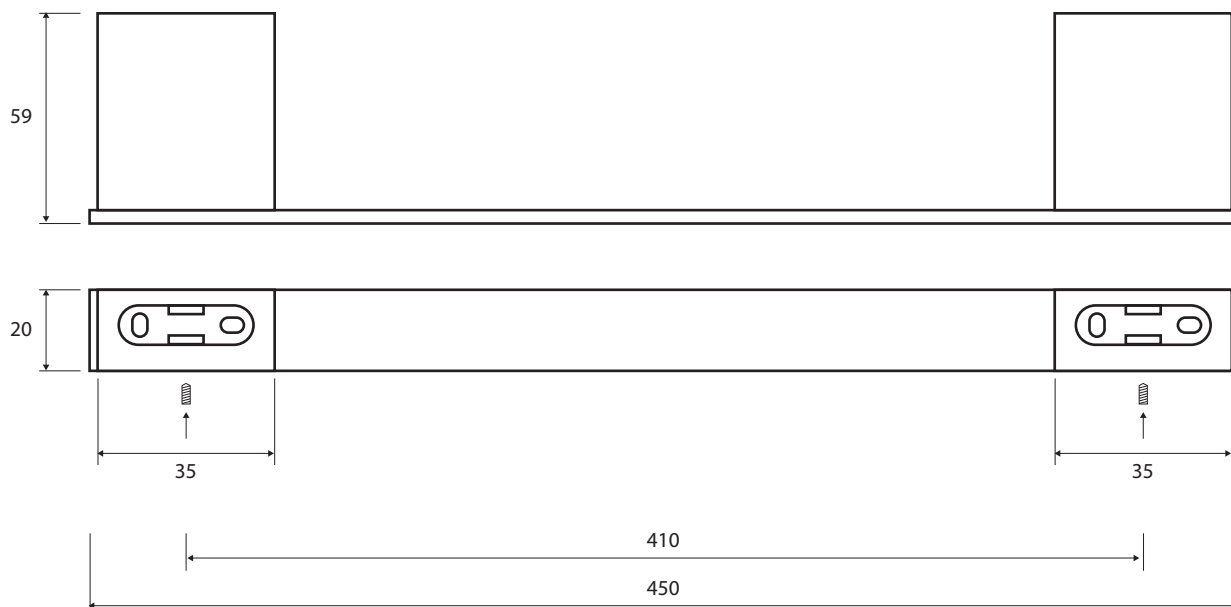

Držák ručníků, 410 mm  
Towel holder, 410 mm  
Handtuchhalter, 410 mm

135004022

#### Parametry / Features / Eigenschaften

šířka / width / Breite:	450 mm
výška / height / Höhe:	20 mm
hloubka / depth / Tiefe:	59 mm
materiál / material / Material:	mosaz / brass / Messing
povrch. úprava / finish / Oberfläche:	chrom / chrome / Chrom