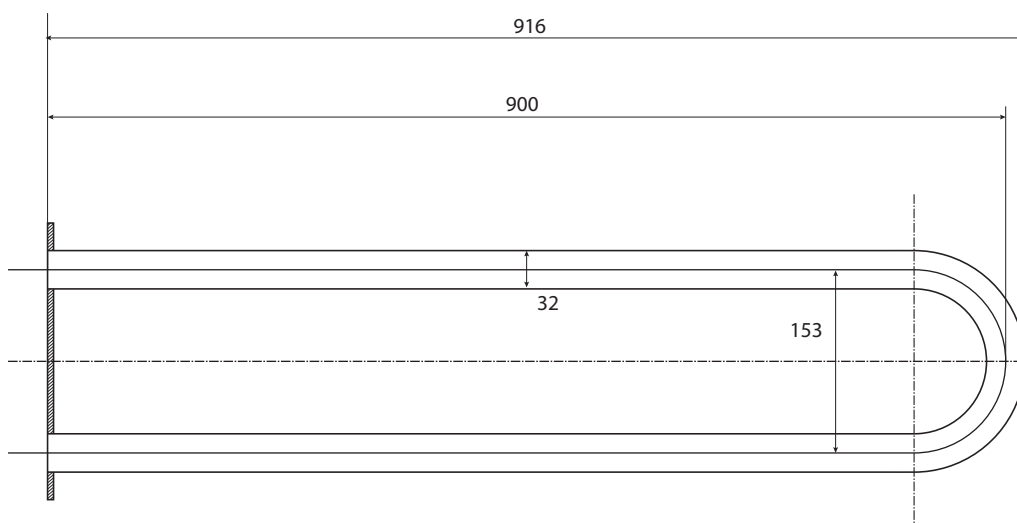

Madlo, 900 mm, ve tvaru U, s krytkou, nerez, mat
Grab bar, 900 mm, U-shape, with cover, stainless steel, matt
Stützgriff, 900 mm, U-Form, mit Abdeckung, Edelstahl, matt

301707332

Parametry / Features / Eigenschaften

šířka / width / Breite:	103 mm
výška / height / Höhe:	253 mm
hloubka / depth / Tiefe:	916 mm
nosnost / load capacity / Ladekapazität:	120 kg
materiál / material / Material:	nerez / stainless steel / rostfrei
povrch. úprava / finish / Oberfläche:	brus / brush / gebürstet
záruka / warranty / Garantie:	6 let / 6 years / 6 Jahre
skryté kotvení / Secret Fix / Geheimnis Fix	

Certifikováno na nosnost 150 kg. Výrobce neručí za způsob montáže ani za únosnost stavebního podkladu.

Certified for a load capacity of 150 kg. The manufacturer is not responsible for the method of installation or the load-bearing capacity of the wall substrate.