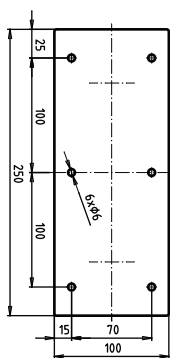

Madlo, 900 mm, ve tvaru U, s krytkou, nerez, mat
Grab bar, 900 mm, U-shape, with cover, stainless steel, matt
Stützgriff, 900 mm, U-Form, mit Abdeckung, Edelstahl, matt

301707332

Parametry / Features / Eigenschaften

šířka / width / Breite:	103 mm
výška / height / Höhe:	253 mm
hloubka / depth / Tiefe:	916 mm
nosnost / load capacity / Ladekapazität:	120 kg
materiál / material / Material:	nerez / stainless steel / rostfrei
povrch. úprava / finish / Oberfläche:	brus / brush / gebürstet
záruka / warranty / Garantie:	6 let / 6 years / 6 Jahre
skryté kotvení / Secret Fix / Geheimnis Fix	