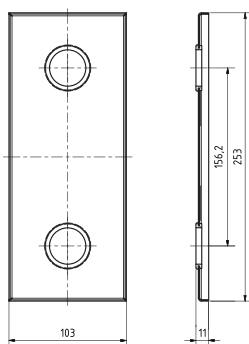

Madlo, 900 mm, ve tvaru U, s krytkou, nerez, mat
Grab bar, 900 mm, U-shape, with cover, stainless steel, matt
Stützgriff, 900 mm, U-Form, mit Abdeckung, Edelstahl, matt

301707332

Parametry / Features / Eigenschaften

šířka / width / Breite:	103 mm
výška / height / Höhe:	253 mm
hloubka / depth / Tiefe:	916 mm
nosnost / load capacity / Ladekapazität:	120 kg
materiál / material / Material:	nerez / stainless steel / rostfrei
povrch. úprava / finish / Oberfläche:	brus / brush / gebürstet
záruka / warranty / Garantie:	6 let / 6 years / 6 Jahre
skryté kotvení / Secret Fix / Geheimnis Fix	

Certifikováno na nosnost 150 kg. Výrobce neručí za způsob montáže ani za únosnost stavebního podkladu.

Certified for a load capacity of 150 kg. The manufacturer is not responsible for the method of installation or the load-bearing capacity of the wall substrate.