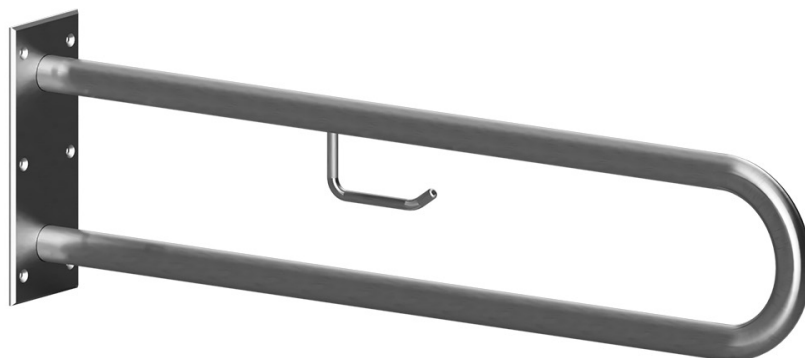

Madlo, 850 mm, ve tvaru U, s držákem TP, bez krytky, nerez, mat

301907322

Grab bar, 850 mm, U-shape, with TP holder, without cover, stainless steel, matt

Stützgriff, 850 mm, U-Form, mit TP-Halter, ohne Abdeckung, Edelstahl, matt

### Parametry / Features / Eigenschaften

šířka / width / Breite:	100 mm
výška / height / Höhe:	250 mm
hloubka / depth / Tiefe:	866 mm
nosnost / load capacity / Ladekapazität:	150 kg
materiál / material / Material:	nerez / stainless steel / rostfrei
povrch. úprava / finish / Oberfläche:	brus / brush / geburset
záruka / warranty / Garantie:	6 let / 6 years / 6 Jahre