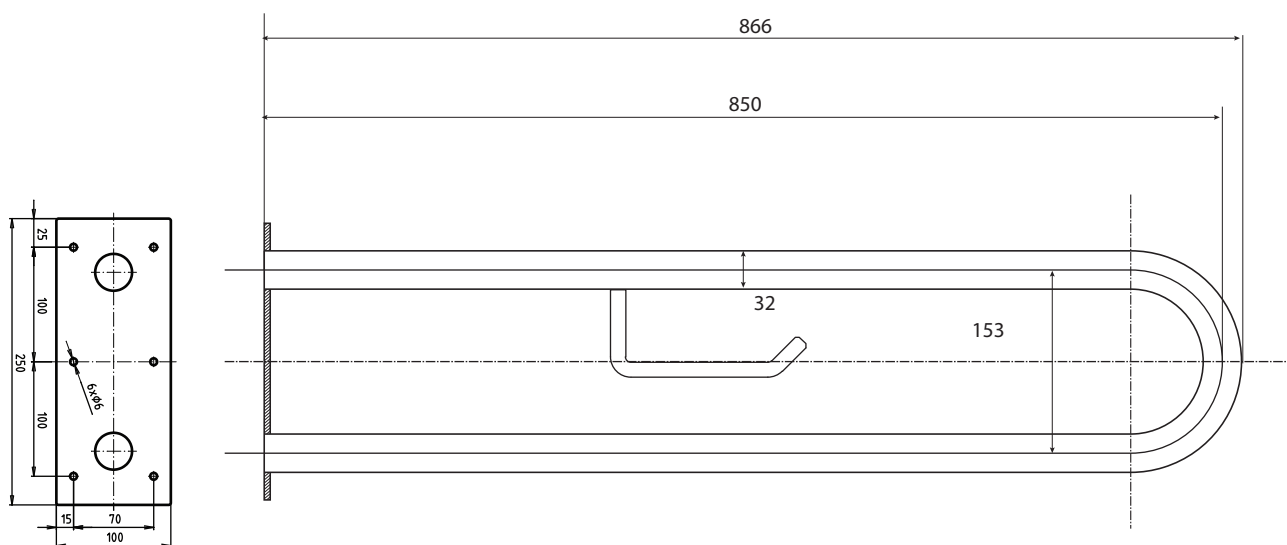

Madlo, 850 mm, ve tvaru U, s držákem TP, bez krytky, nerez, mat

301907322

Grab bar, 850 mm, U-shape, with TP holder, without cover, stainless steel, matt

Stützgriff, 850 mm, U-Form, mit TP-Halter, ohne Abdeckung, Edelstahl, matt

### Parametry / Features / Eigenschaften

šířka / width / Breite:	100 mm
výška / height / Höhe:	250 mm
hloubka / depth / Tiefe:	866 mm
nosnost / load capacity / Ladekapazität:	150 kg
materiál / material / Material:	nerez / stainless steel / rostfrei
povrch. úprava / finish / Oberfläche:	brus / brush / geburset
záruka / warranty / Garantie:	6 let / 6 years / 6 Jahre

Certifikováno na nosnost 150 kg. Výrobce neručí za způsob montáže ani za únosnost stavebního podkladu.

Certified for a load capacity of 150 kg. The manufacturer is not responsible for the method of installation or the load-bearing capacity of the wall substrate.