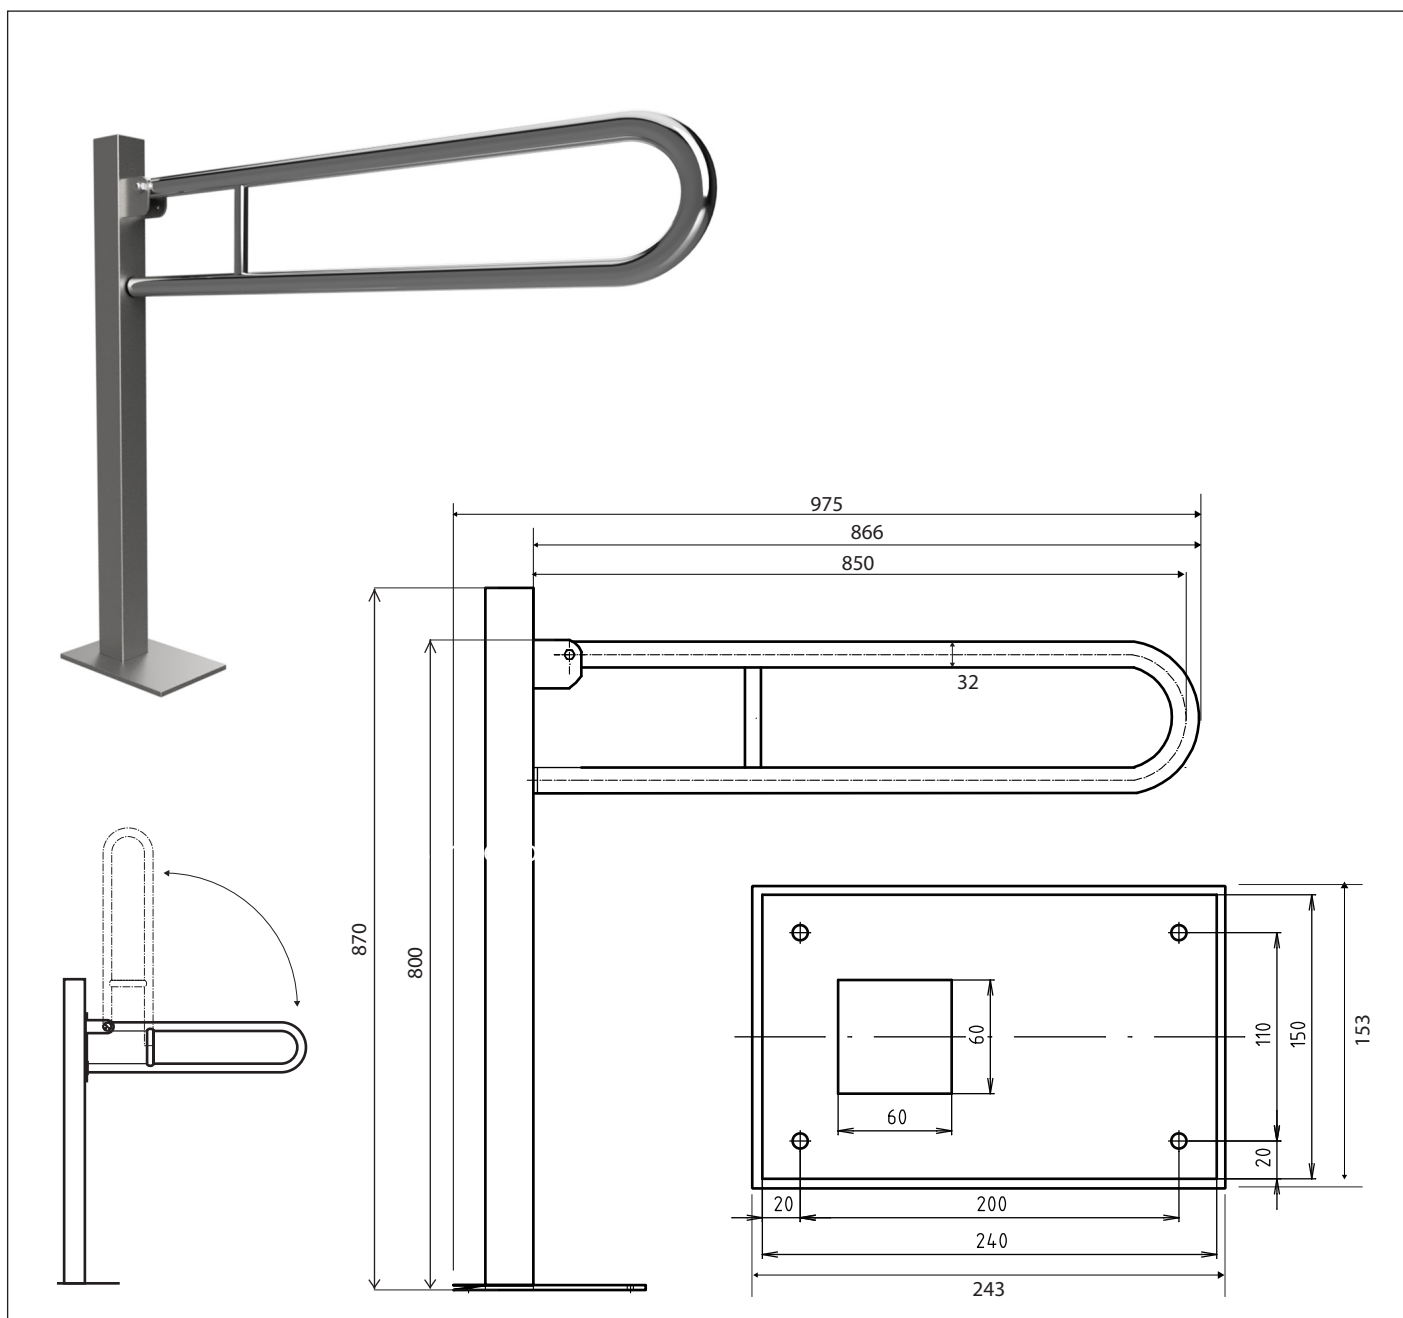

Madlo, 850 mm, ve tvaru U, sklopné, ukotvené do zeme, s krytkou, nerez, lesk

301507321

Grab bar, 850 mm, U-shape, folding, floor-mounted, with cover, stainless steel, polished

Stützklappgriff, 850 mm, U-Form, bodenmontiert, mit Abdeckung, Edelstahl, poliert

Parametry / Features / Eigenschaften

šířka / width / Breite:	153 mm
výška / height / Höhe:	870 mm
hloubka / depth / Tiefe:	975 mm
nosnost / load capacity / Ladekapazität:	150 kg
materiál / material / Material:	nerez / stainless steel / rostfrei
povrch. úprava / finish / Oberfläche:	lesk / polished / poliert
noha / leg / Bein:	nerez mat / stainless steel, mat / rostfrei, Matte
záruka / warranty / Garantie:	6 let / 6 years / 6 Jahre
skryté kotvení / Secret Fix / Geheimnis Fix	