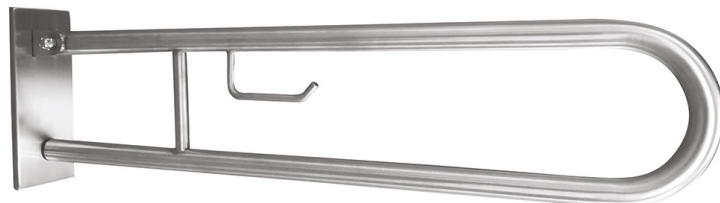

Madlo, 850 mm, ve tvaru U, s držákem TP, sklopné, s krytkou, nerez, mat

301407322

Grab bar, 850 mm, U-shape, with TP holder, folding, with cover, stainless steel, matt

Stützgriff, 850 mm, U-Form mit Toilettenpapierhalter, mit Abdeckung, Edelstahl, matt

### Parametry / Features / Eigenschaften

šířka / width / Breite:	100 mm
výška / height / Höhe:	250 mm
hloubka / depth / Tiefe:	866 mm
nosnost / load capacity / Ladekapazität:	150 kg
materiál / material / Material:	nerez / stainless steel / rostfrei
povrch, úprava / finish / Oberfläche:	brus / brush / gebürstet
záruka / warranty / Garantie:	6 let / 6 years / 6 Jahre
skryté kotvení / Secret Fix / Geheimnis Fix	