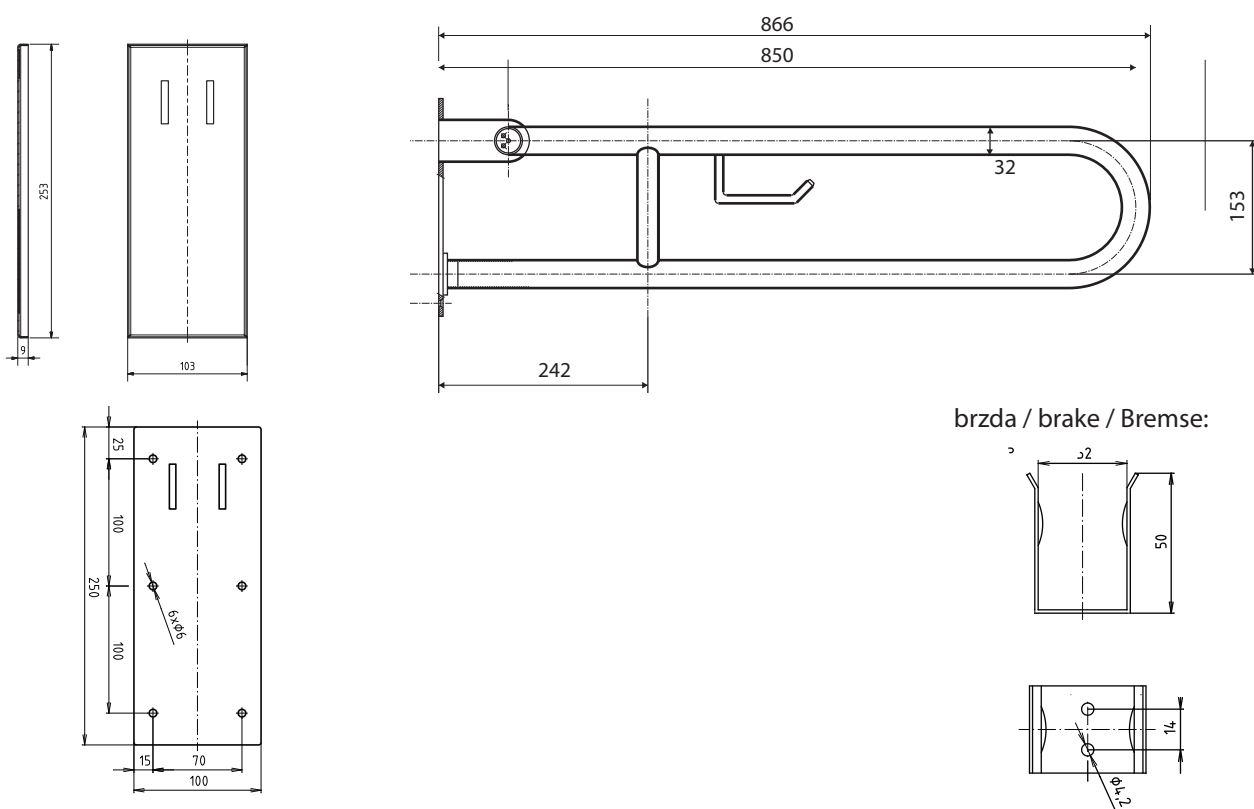

Madlo, 850 mm, ve tvaru U, s držákem TP, sklopné, s krytkou, nerez, mat

301407322

Grab bar, 850 mm, U-shape, with TP holder, folding, with cover, stainless steel, matt

Stützgriff, 850 mm, U-Form mit Toilettenpapierhalter, mit Abdeckung, Edelstahl, matt

### Parametry / Features / Eigenschaften

šířka / width / Breite:	100 mm
výška / height / Höhe:	250 mm
hloubka / depth / Tiefe:	866 mm
nosnost / load capacity / Ladekapazität:	150 kg
materiál / material / Material:	nerez / stainless steel / rostfrei
povrch, úprava / finish / Oberfläche:	brus / brush / gebürstet
záruka / warranty / Garantie:	6 let / 6 years / 6 Jahre
skryté kotvení / Secret Fix / Geheimnis Fix	