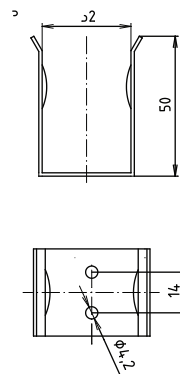

Madlo, 850 mm, ve tvaru U, s držákem TP, sklopné, s krytkou, nerez, mat

301407322

Grab bar, 850 mm, U-shape, with TP holder, folding, with cover, stainless steel, matt

Stützgriff, 850 mm, U-Form mit Toilettenpapierhalter, mit Abdeckung, Edelstahl, matt

### Parametry / Features / Eigenschaften

šířka / width / Breite:	100 mm
výška / height / Höhe:	250 mm
hloubka / depth / Tiefe:	866 mm
nosnost / load capacity / Ladekapazität:	150 kg
materiál / material / Material:	nerez / stainless steel / rostfrei
povrch, úprava / finish / Oberfläche:	brus / brush / gebürstet
záruka / warranty / Garantie:	6 let / 6 years / 6 Jahre
skryté kotvení / Secret Fix / Geheimnis Fix	