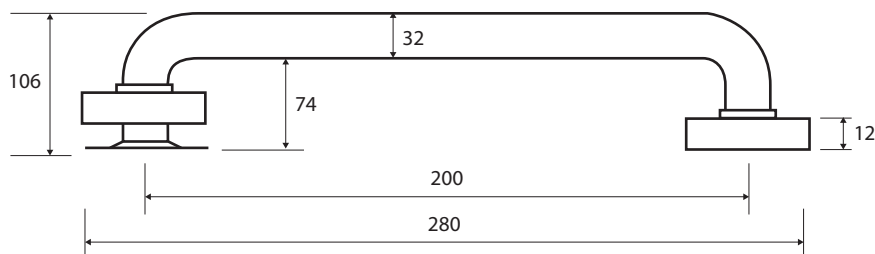

**Madlo, 200 mm, s krytkou, bílá**  
**Grab bar, 200 mm, with cover, white**  
**Wannengriff, 200 mm, mit Abdeckung, weiß**

**301100203**

### Parametry / Features / Eigenschaften

šířka / width / Breite:	280 mm
výška / height / Höhe:	80 mm
hloubka / depth / Tiefe:	106 mm
nosnost / load capacity / Ladekapazität:	150 kg
materiál / material / Material:	Fe, guma / Fe, rubber / Fe, Gummi
povrch. úprava / finish / Oberfläche:	komaxit / comaxit / Komaxit
barva / color / Farbe:	bílá / white / weiß
záruka / warranty / Garantie:	2 roky / 2 years / 2 Jahre
skryté kotvení / Secret Fix / Geheimnis Fix	

*Certifikováno na nosnost 150 kg. Výrobce neručí za způsob montáže ani za únosnost stavebního podkladu.*

*Certified for a load capacity of 150 kg. The manufacturer is not responsible for the method of installation or the load-bearing capacity of the wall substrate.*