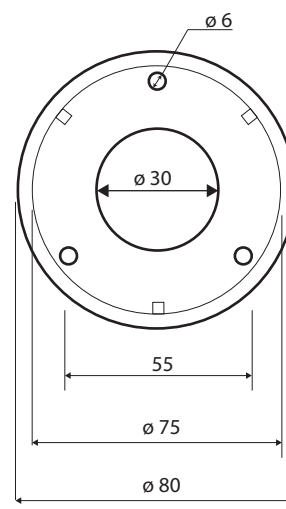

**Madlo, 200 mm, s krytkou, bílá**  
**Grab bar, 200 mm, with cover, white**  
**Wannengriff, 200 mm, mit Abdeckung, weiß**

**301100203**

### Parametry / Features / Eigenschaften

šířka / width / Breite:	280 mm
výška / height / Höhe:	80 mm
hloubka / depth / Tiefe:	106 mm
nosnost / load capacity / Ladekapazität:	150 kg
materiál / material / Material:	Fe, guma / Fe, rubber / Fe, Gummi
povrch. úprava / finish / Oberfläche:	komaxit / comaxit / Komaxit
barva / color / Farbe:	bílá / white / weiß
záruka / warranty / Garantie:	2 roky / 2 years / 2 Jahre
skryté kotvení / Secret Fix / Geheimnis Fix	