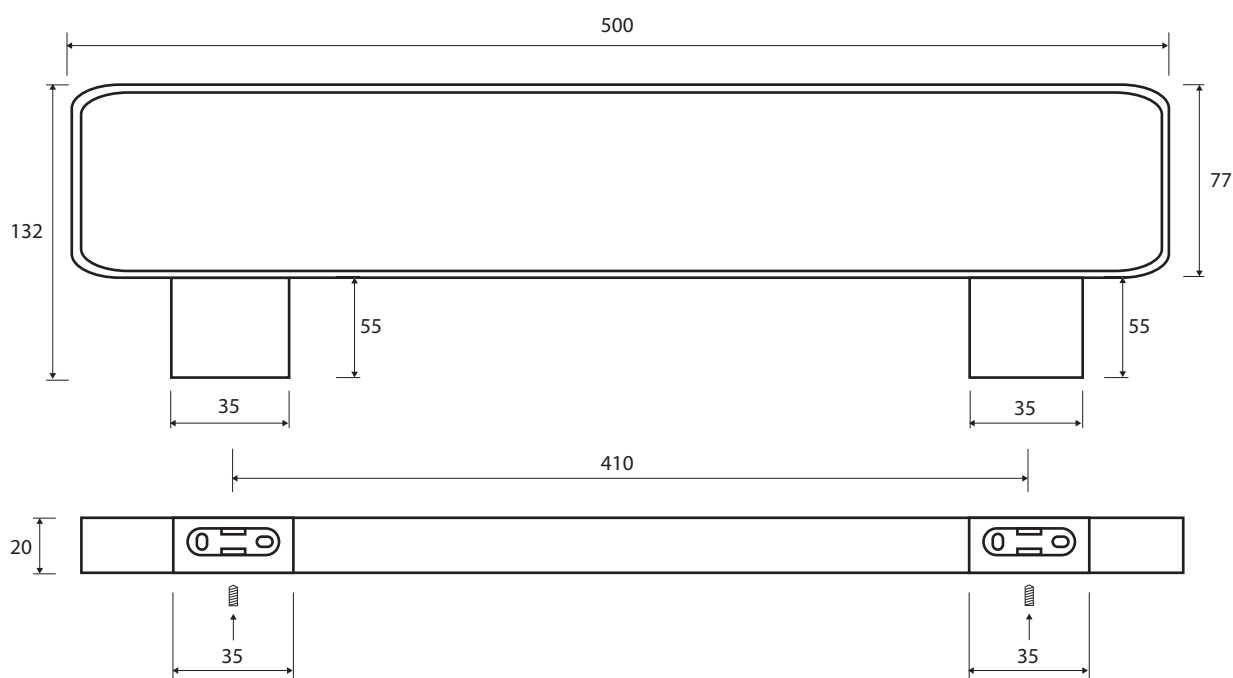

**Držák ručníků, 410 mm, dvojitý**  
**Towel holder, 410 mm, double**  
**Doppelhandtuchhalter, 410 mm**

**135004080**

**Parametry / Features / Eigenschaften**

šířka / width / Breite:	500 mm
výška / height / Höhe:	20 mm
hloubka / depth / Tiefe:	132 mm
materiál / material / Material:	mosaz / brass / Messing
povrch. úprava / finish / Oberfläche:	černá / black / schwarz