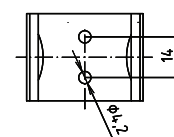

brzda / brake / Bremse:

Parametry / Features / Eigenschaften

šířka / width / Breite:	103 mm
výška / height / Höhe:	253 mm
hloubka / depth / Tiefe:	850 mm
nosnost / load capacity / Ladekapazität:	150 kg
materiál / material / Material:	nerez / stainless steel / rostfrei
povrch. úprava / finish / Oberfläche:	lesk / polished / poliert
záruka / warranty / Garantie:	6 let / 6 years / 6 Jahre
skryté kotvení / Secret Fix / Geheimnis Fix	
brzda / brake / Bremse:	nerez / stainless steel / rostfrei