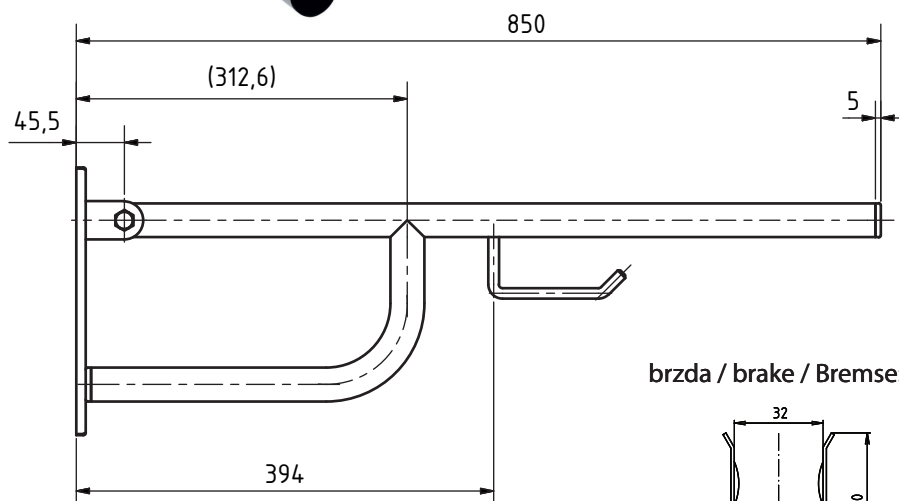

Madlo, 850 mm, s držákem TP, sklopné, s krytkou, nerez, lesk

301607781

Grab bar, 850 mm, with TP holder, folding, with cover, stainless steel, polished

Stützklappgriff, 850 mm, mit Toilettenpapierhalter, mit Abdeckung, Edelstahl, poliert

brzda / brake / Bremse:

Parametry / Features / Eigenschaften

šířka / width / Breite:	103 mm
výška / height / Höhe:	253 mm
hloubka / depth / Tiefe:	850 mm
nosnost / load capacity / Ladekapazität:	150 kg
materiál / material / Material:	nerez / stainless steel / rostfrei
povrch. úprava / finish / Oberfläche:	lesk / polished / poliert
záruka / warranty / Garantie:	6 let / 6 years / 6 Jahre
skryté kotvení / Secret Fix / Geheimnis Fix	
brzda / brake / Bremse:	nerez / stainless steel / rostfrei

Certifikováno na nosnost 150 kg. Výrobce neručí za způsob montáže ani za únosnost stavebního podkladu.

Certified for a load capacity of 150 kg. The manufacturer is not responsible for the method of installation or the load-bearing capacity of the wall substrate.