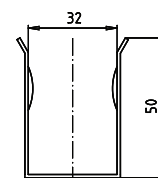

Madlo, 850 mm, s držákem TP, sklopné, s krytkou, nerez, lesk

301607781

Grab bar, 850 mm, with TP holder, folding, with cover, stainless steel, polished

Stützklappgriff, 850 mm, mit Toilettenpapierhalter, mit Abdeckung, Edelstahl, poliert

brzda / brake / Bremse:

Parametry / Features / Eigenschaften

šířka / width / Breite:	103 mm
výška / height / Höhe:	253 mm
hloubka / depth / Tiefe:	850 mm
nosnost / load capacity / Ladekapazität:	150 kg
materiál / material / Material:	nerez / stainless steel / rostfrei
povrch. úprava / finish / Oberfläche:	lesk / polished / poliert
záruka / warranty / Garantie:	6 let / 6 years / 6 Jahre
skryté kotvení / Secret Fix / Geheimnis Fix	
brzda / brake / Bremse:	nerez / stainless steel / rostfrei