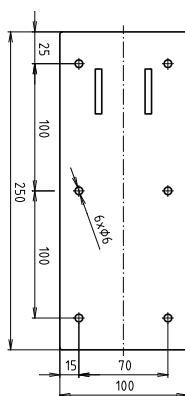

Madlo, 850 mm, s držákem TP, sklopné, s krytkou, nerez, lesk

301607781

Grab bar, 850 mm, with TP holder, folding, with cover, stainless steel, polished

Stützklappgriff, 850 mm, mit Toilettenpapierhalter, mit Abdeckung, Edelstahl, poliert

brzda / brake / Bremse:

Parametry / Features / Eigenschaften

šířka / width / Breite:	103 mm
výška / height / Höhe:	253 mm
hloubka / depth / Tiefe:	850 mm
nosnost / load capacity / Ladekapazität:	150 kg
materiál / material / Material:	nerez / stainless steel / rostfrei
povrch. úprava / finish / Oberfläche:	lesk / polished / poliert
záruka / warranty / Garantie:	6 let / 6 years / 6 Jahre
skryté kotvení / Secret Fix / Geheimnis Fix	
brzda / brake / Bremse:	nerez / stainless steel / rostfrei