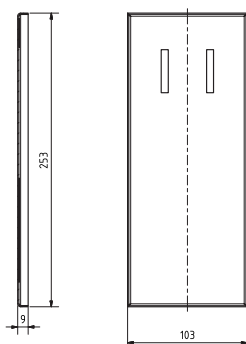

Madlo, 850 mm, s držákem TP, sklopné, s krytkou, nerez, lesk

301607781

Grab bar, 850 mm, with TP holder, folding, with cover, stainless steel, polished

Stützklappgriff, 850 mm, mit Toilettenpapierhalter, mit Abdeckung, Edelstahl, poliert

brzda / brake / Bremse:

Parametry / Features / Eigenschaften

šířka / width / Breite:	103 mm
výška / height / Höhe:	253 mm
hloubka / depth / Tiefe:	850 mm
nosnost / load capacity / Ladekapazität:	150 kg
materiál / material / Material:	nerez / stainless steel / rostfrei
povrch. úprava / finish / Oberfläche:	lesk / polished / poliert
záruka / warranty / Garantie:	6 let / 6 years / 6 Jahre
skryté kotvení / Secret Fix / Geheimnis Fix	
brzda / brake / Bremse:	nerez / stainless steel / rostfrei