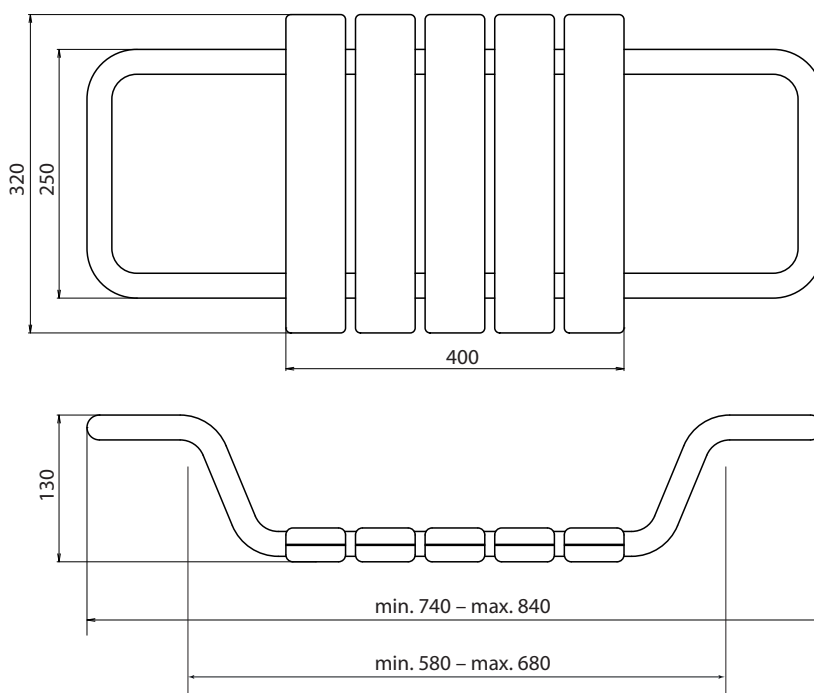

**Nastavitelné sedátko do vany, nerez, plast, bílý**  
**Removable and Adjustable Bath Tub Seat, stainless steel, plastic, white**  
**Badewannensitz, Edelstahl, Kunststoff, weiß**

**338125066**

**Parametry / Features / Eigenschaften**

šířka / width / Breite:	740–840 mm
výška / height / Höhe:	130 mm
hloubka / depth / Tiefe:	320 mm
nosnost / load capacity / Ladekapazität:	120 kg
materiál / material / Material:	nerez, plast bílý / stainless steel, plastic white / Rostfrei, Plastik weiß
povrch. úprava / finish / Oberfläche:	lesk / polished / poliert
vnitřní šířka vany / internal width of tank / Innenbreite des Behälters:	min.580 mm, max. 680 mm
záruka / warranty / Garantie:	2 let / 2 years / 2 Jahre