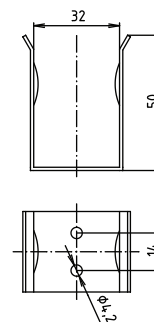

Madlo, 900 mm, ve tvaru U, sklopné, bez krytky, nerez, mat
Grab bar, 900 mm, U-shape, folding, without cover, stainless steel, matt
Stützklappgriff, 900 mm, U-Form, ohne Abdeckung, Edelstahl, matt

301102902

brzda / brake / Bremse:

Parametry / Features / Eigenschaften

šířka / width / Breite:	100 mm
výška / height / Höhe:	250 mm
hloubka / depth / Tiefe:	916 mm
nosnost / load capacity / Ladekapazität:	150 kg
materiál / material / Material:	nerez / stainless steel / rostfrei
povrch. úprava / finish / Oberfläche:	brus / brush / gebürstet
brzda / brake / Bremse:	nerez / stainless steel / rostfrei
záruka / warranty / Garantie:	6 let / 6 years / 6 Jahre