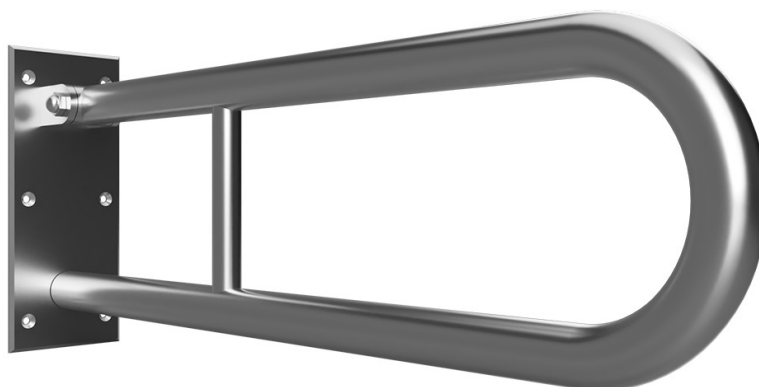

Madlo, 900 mm, ve tvaru U, sklopné, bez krytky, nerez, mat
Grab bar, 900 mm, U-shape, folding, without cover, stainless steel, matt
Stützklappgriff, 900 mm, U-Form, ohne Abdeckung, Edelstahl, matt

301102902

brzda / brake / Bremse:

Parametry / Features / Eigenschaften

šířka / width / Breite:	100 mm
výška / height / Höhe:	250 mm
hloubka / depth / Tiefe:	916 mm
nosnost / load capacity / Ladekapazität:	150 kg
materiál / material / Material:	nerez / stainless steel / rostfrei
povrch. úprava / finish / Oberfläche:	brus / brush / gebürstet
brzda / brake / Bremse:	nerez / stainless steel / rostfrei
záruka / warranty / Garantie:	6 let / 6 years / 6 Jahre