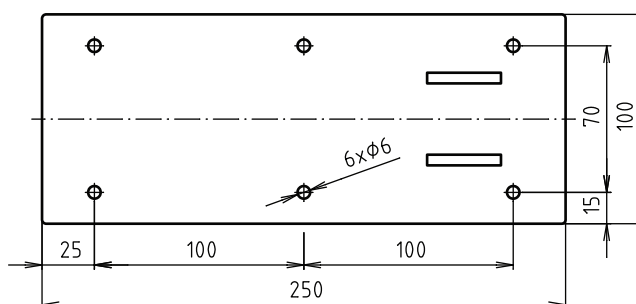

Madlo, 900 mm, ve tvaru U, sklopné, bez krytky, nerez, mat
Grab bar, 900 mm, U-shape, folding, without cover, stainless steel, matt
Stützklappgriff, 900 mm, U-Form, ohne Abdeckung, Edelstahl, matt

301102902

brzda / brake / Bremse:

Parametry / Features / Eigenschaften

šířka / width / Breite:	100 mm
výška / height / Höhe:	250 mm
hloubka / depth / Tiefe:	916 mm
nosnost / load capacity / Ladekapazität:	150 kg
materiál / material / Material:	nerez / stainless steel / rostfrei
povrch. úprava / finish / Oberfläche:	brus / brush / gebürstet
brzda / brake / Bremse:	nerez / stainless steel / rostfrei
záruka / warranty / Garantie:	6 let / 6 years / 6 Jahre

Certifikováno na nosnost 150 kg. Výrobce neručí za způsob montáže ani za únosnost stavebního podkladu.

Certified for a load capacity of 150 kg. The manufacturer is not responsible for the method of installation or the load-bearing capacity of the wall substrate.