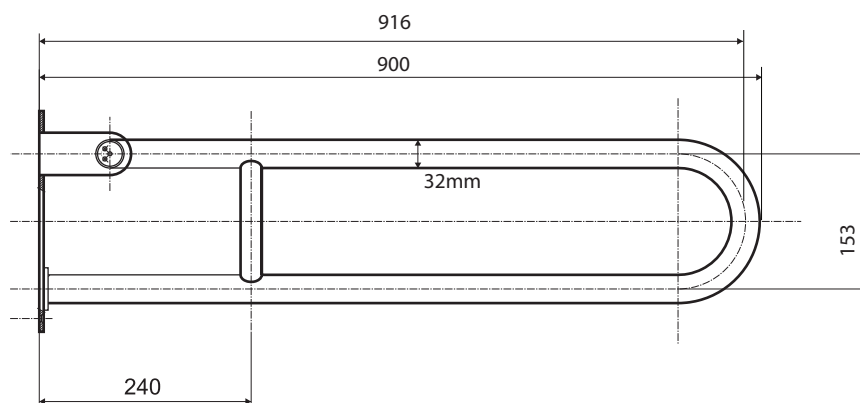

Madlo, 900 mm, ve tvaru U, sklopné, bez krytky, nerez, mat
Grab bar, 900 mm, U-shape, folding, without cover, stainless steel, matt
Stützklappgriff, 900 mm, U-Form, ohne Abdeckung, Edelstahl, matt

301102902

brzda / brake / Bremse:

Parametry / Features / Eigenschaften

šířka / width / Breite:	100 mm
výška / height / Höhe:	250 mm
hloubka / depth / Tiefe:	916 mm
nosnost / load capacity / Ladekapazität:	150 kg
materiál / material / Material:	nerez / stainless steel / rostfrei
povrch. úprava / finish / Oberfläche:	brus / brush / gebürstet
brzda / brake / Bremse:	nerez / stainless steel / rostfrei
záruka / warranty / Garantie:	6 let / 6 years / 6 Jahre

Certifikováno na nosnost 150 kg. Výrobce neručí za způsob montáže ani za únosnost stavebního podkladu.

Certified for a load capacity of 150 kg. The manufacturer is not responsible for the method of installation or the load-bearing capacity of the wall substrate.