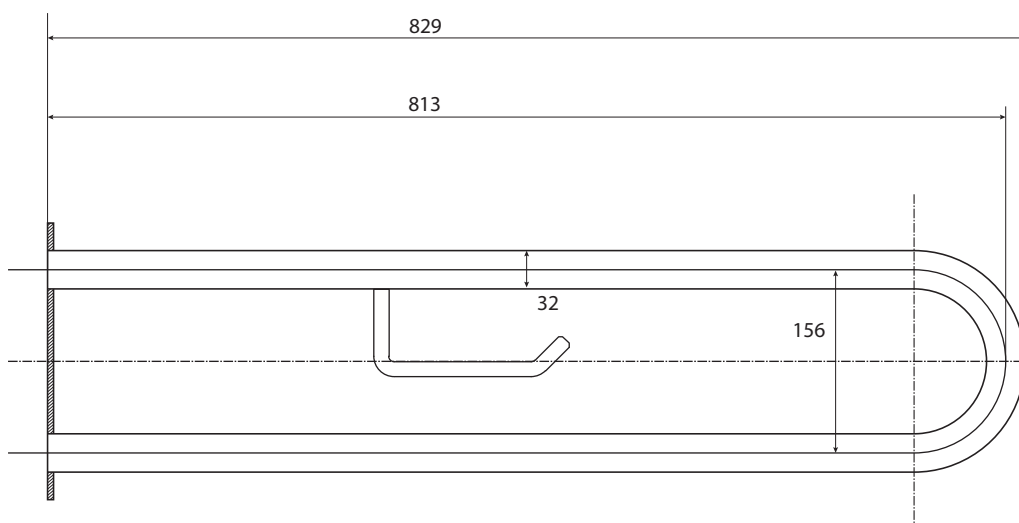

Madlo, 813 mm, ve tvaru U, s držákem TP, s krytkou, bílá
Grab bar, 813 mm, U-shape, with TP holder, with cover, white
Stützgriff, 813 mm, U-Form mit Toilettenpapierhalter, mit Abdeckung, weiß

301807463

Parametry / Features / Eigenschaften

šířka / width / Breite:	103 mm
výška / height / Höhe:	253 mm
hloubka / depth / Tiefe:	829 mm
nosnost / load capacity / Ladekapazität:	150 kg
materiál / material / Material:	Fe
povrch, úprava / finish / Oberfläche:	komaxit / comaxit / Komaxit
barva / color / Farbe:	bílá / white / weiß
záruka / warranty / Garantie:	2 roky / 2 years / 2 Jahre
skryté kotvení / Secret Fix / Geheimnis Fix	

Certifikováno na nosnost 150 kg. Výrobce neručí za způsob montáže ani za únosnost stavebního podkladu.

Certified for a load capacity of 150 kg. The manufacturer is not responsible for the method of installation or the load-bearing capacity of the wall substrate.