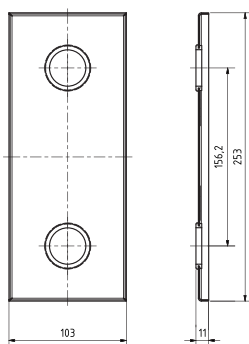

Madlo, 813 mm, ve tvaru U, s držákem TP, s krytkou, bílá
Grab bar, 813 mm, U-shape, with TP holder, with cover, white
Stützgriff, 813 mm, U-Form mit Toilettenpapierhalter, mit Abdeckung, weiß

301807463

Parametry / Features / Eigenschaften

šířka / width / Breite:	103 mm
výška / height / Höhe:	253 mm
hloubka / depth / Tiefe:	829 mm
nosnost / load capacity / Ladekapazität:	150 kg
materiál / material / Material:	Fe
povrch, úprava / finish / Oberfläche:	komaxit / comaxit / Komaxit
barva / color / Farbe:	bílá / white / weiß
záruka / warranty / Garantie:	2 roky / 2 years / 2 Jahre
skryté kotvení / Secret Fix / Geheimnis Fix	

Certifikováno na nosnost 150 kg. Výrobce neručí za způsob montáže ani za únosnost stavebního podkladu.

Certified for a load capacity of 150 kg. The manufacturer is not responsible for the method of installation or the load-bearing capacity of the wall substrate.