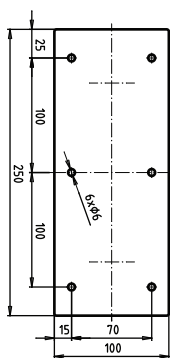

Madlo, 813 mm, ve tvaru U, s držákem TP, s krytkou, bílá
Grab bar, 813 mm, U-shape, with TP holder, with cover, white
Stützgriff, 813 mm, U-Form mit Toilettenpapierhalter, mit Abdeckung, weiß

301807463

Parametry / Features / Eigenschaften

šířka / width / Breite:	103 mm
výška / height / Höhe:	253 mm
hloubka / depth / Tiefe:	829 mm
nosnost / load capacity / Ladekapazität:	150 kg
materiál / material / Material:	Fe
povrch, úprava / finish / Oberfläche:	komaxit / comaxit / Komaxit
barva / color / Farbe:	bílá / white / weiß
záruka / warranty / Garantie:	2 roky / 2 years / 2 Jahre
skryté kotvení / Secret Fix / Geheimnis Fix	