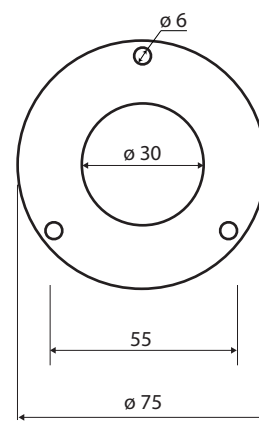

Madlo, 800 mm, bez krytky, bílá
Grab bar, 800 mm, without cover, white
Wannengriff, 800 mm, ohne Abdeckung, weiß

301100804

Parametry / Features / Eigenschaften

šířka / width / Breite:	875 mm
výška / height / Höhe:	75 mm
hloubka / depth / Tiefe:	106 mm
nosnost / load capacity / Ladekapazität:	150 kg
materiál / material / Material:	Fe
povrch. úprava / finish / Oberfläche:	komaxit / comaxit / Komaxit
barva / color / Farbe:	bílá / white / weiß
záruka / warranty / Garantie:	2 roky / 2 years / 2 Jahre