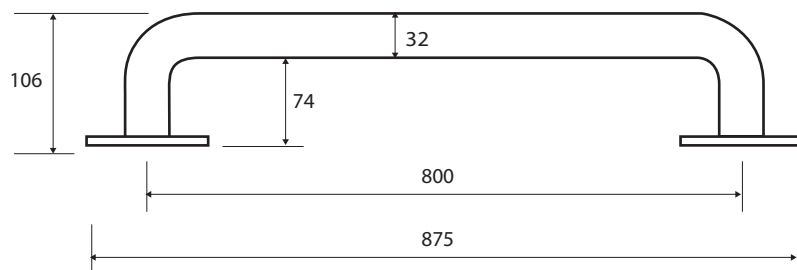

Madlo, 800 mm, bez krytky, bílá
Grab bar, 800 mm, without cover, white
Wannengriff, 800 mm, ohne Abdeckung, weiß

301100804

Parametry / Features / Eigenschaften

šířka / width / Breite:	875 mm
výška / height / Höhe:	75 mm
hloubka / depth / Tiefe:	106 mm
nosnost / load capacity / Ladekapazität:	150 kg
materiál / material / Material:	Fe
povrch. úprava / finish / Oberfläche:	komaxit / comaxit / Komaxit
barva / color / Farbe:	bílá / white / weiß
záruka / warranty / Garantie:	2 roky / 2 years / 2 Jahre

Certifikováno na nosnost 150 kg. Výrobce neručí za způsob montáže ani za únosnost stavebního podkladu.

Certified for a load capacity of 150 kg. The manufacturer is not responsible for the method of installation or the load-bearing capacity of the wall substrate.

Das Produkt ist für eine Belastbarkeit von 150 kg zertifiziert. Der Hersteller übernimmt keine Haftung für die Art und Weise der Montage oder die Tragfähigkeit des baulichen Untergrunds.