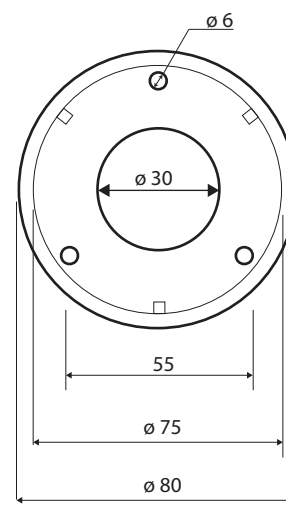

Madlo, 600 mm, s krytkou, nerez, mat

Grab bar, 600 mm, with cover, stainless steel, matte

Wannengriff, 600 mm, mit Abdeckung, Edelstahl, matt

301100602

### Parametry / Features / Eigenschaften

šířka / width / Breite:	680 mm
výška / height / Höhe:	80 mm
hloubka / depth / Tiefe:	106 mm
nosnost / load capacity / Ladekapazität:	150 kg
materiál / material / Material:	nerez / stainless steel / rostfrei
povrch. úprava / finish / Oberfläche:	brus / brush / gebürstet
záruka / warranty / Garantie:	6 let / 6 years / 6 Jahre
skryté kotvení / Secret Fix / Geheimnis Fix	