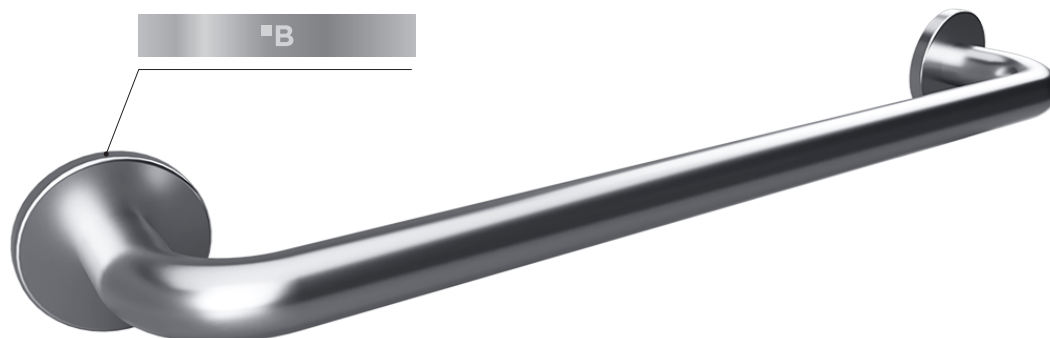

Madlo, 600 mm, s krytkou, nerez, mat

Grab bar, 600 mm, with cover, stainless steel, matte

Wannengriff, 600 mm, mit Abdeckung, Edelstahl, matt

301100602

### Parametry / Features / Eigenschaften

šířka / width / Breite:	680 mm
výška / height / Höhe:	80 mm
hloubka / depth / Tiefe:	106 mm
nosnost / load capacity / Ladekapazität:	150 kg
materiál / material / Material:	nerez / stainless steel / rostfrei
povrch. úprava / finish / Oberfläche:	brus / brush / gebürstet
záruka / warranty / Garantie:	6 let / 6 years / 6 Jahre
skryté kotvení / Secret Fix / Geheimnis Fix	