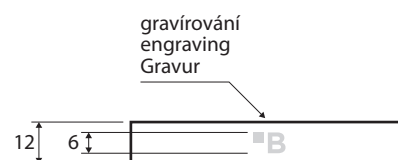

Madlo, 600 mm, s krytkou, nerez, mat

Grab bar, 600 mm, with cover, stainless steel, matte

Wannengriff, 600 mm, mit Abdeckung, Edelstahl, matt

301100602

### Parametry / Features / Eigenschaften

šířka / width / Breite:	680 mm
výška / height / Höhe:	80 mm
hloubka / depth / Tiefe:	106 mm
nosnost / load capacity / Ladekapazität:	150 kg
materiál / material / Material:	nerez / stainless steel / rostfrei
povrch. úprava / finish / Oberfläche:	brus / brush / gebürstet
záruka / warranty / Garantie:	6 let / 6 years / 6 Jahre
skryté kotvení / Secret Fix / Geheimnis Fix	