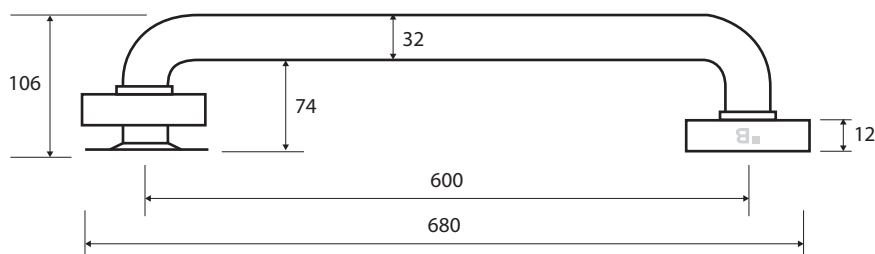

Madlo, 600 mm, s krytkou, nerez, mat

Grab bar, 600 mm, with cover, stainless steel, matte

Wannengriff, 600 mm, mit Abdeckung, Edelstahl, matt

301100602

### Parametry / Features / Eigenschaften

šířka / width / Breite:	680 mm
výška / height / Höhe:	80 mm
hloubka / depth / Tiefe:	106 mm
nosnost / load capacity / Ladekapazität:	150 kg
materiál / material / Material:	nerez / stainless steel / rostfrei
povrch. úprava / finish / Oberfläche:	brus / brush / gebürstet
záruka / warranty / Garantie:	6 let / 6 years / 6 Jahre
skryté kotvení / Secret Fix / Geheimnis Fix	

Certifikováno na nosnost 150 kg. Výrobce neručí za způsob montáže ani za únosnost stavebního podkladu.

Certified for a load capacity of 150 kg. The manufacturer is not responsible for the method of installation or the load-bearing capacity of the wall substrate.

Das Produkt ist für eine Belastbarkeit von 150 kg zertifiziert. Der Hersteller übernimmt keine Haftung für die Art und Weise der Montage oder die Tragfähigkeit des baulichen Untergrunds.