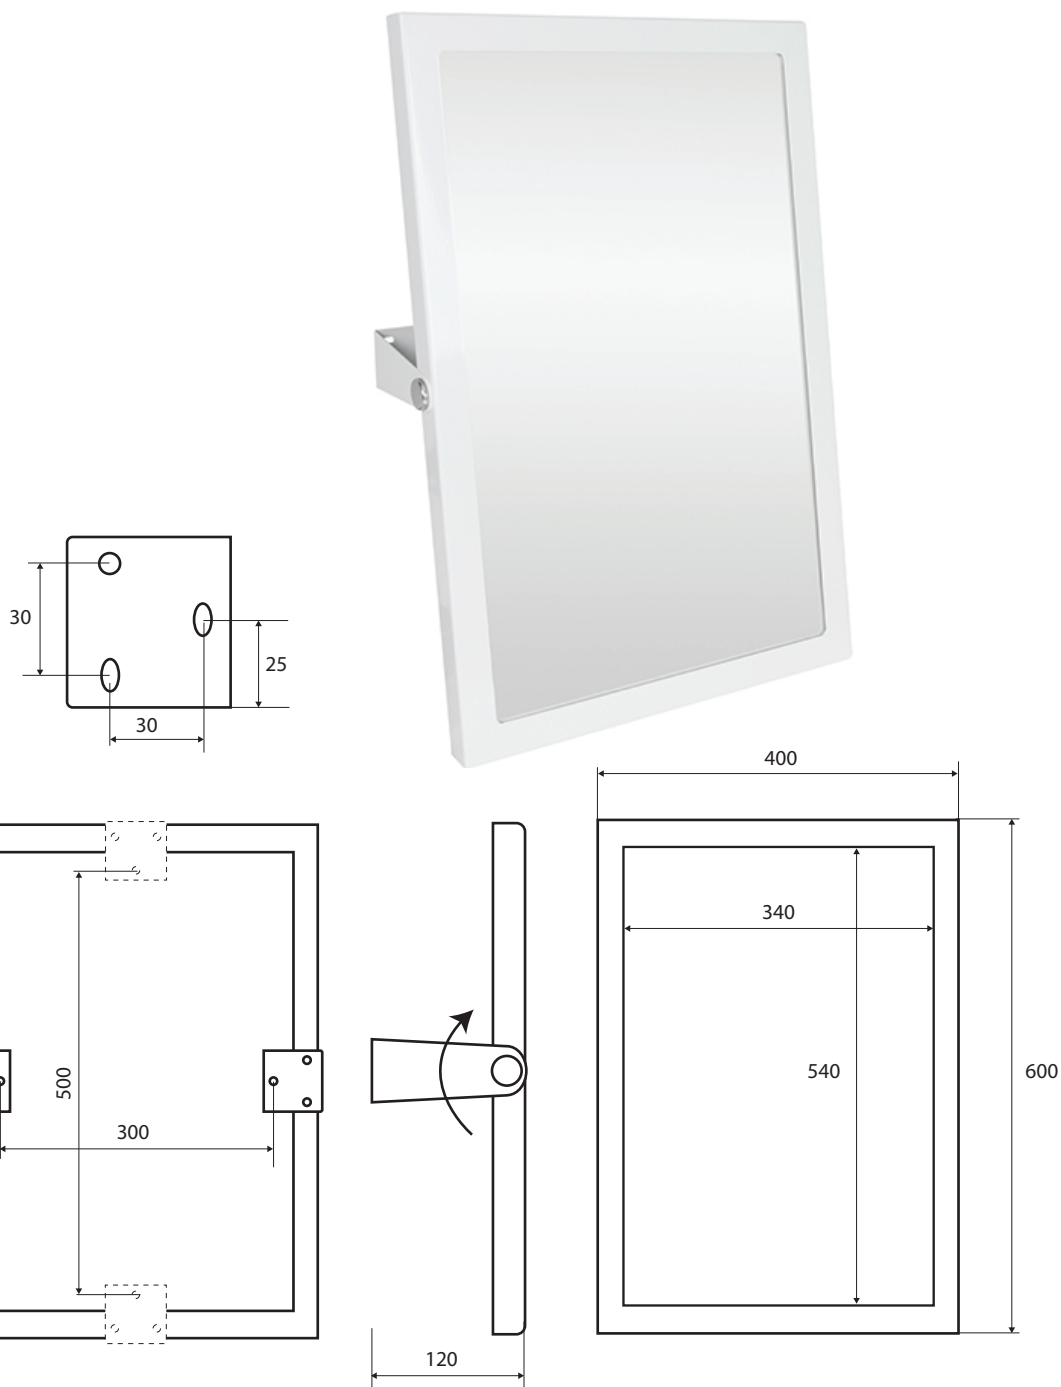

**Výklopné zrcadlo 400 x 600 mm, bílá**  
**Tilting mirror 400 x 600 mm, white**  
**Kippspiegel 400 x 600 mm, weiß**

**301401034**

**Parametry / Features / Eigenschaften**

šířka / width / Breite:	400 mm
výška / height / Höhe:	600 mm
hloubka / depth / Tiefe:	120 mm
materiál / material / Material:	ocel / steel / Stahl
povrch. úprava / finish / Oberfläche:	komaxit / comaxit / Komaxit
barva / color / Farbe:	bílá / white / weiß
instalace / installation / Installasjon:	na výšku nebo na šířku / vertical or horizontal / vertikal oder horizontal
záruka / warranty / Garantie:	6 let / 6 years / 6 Jahre