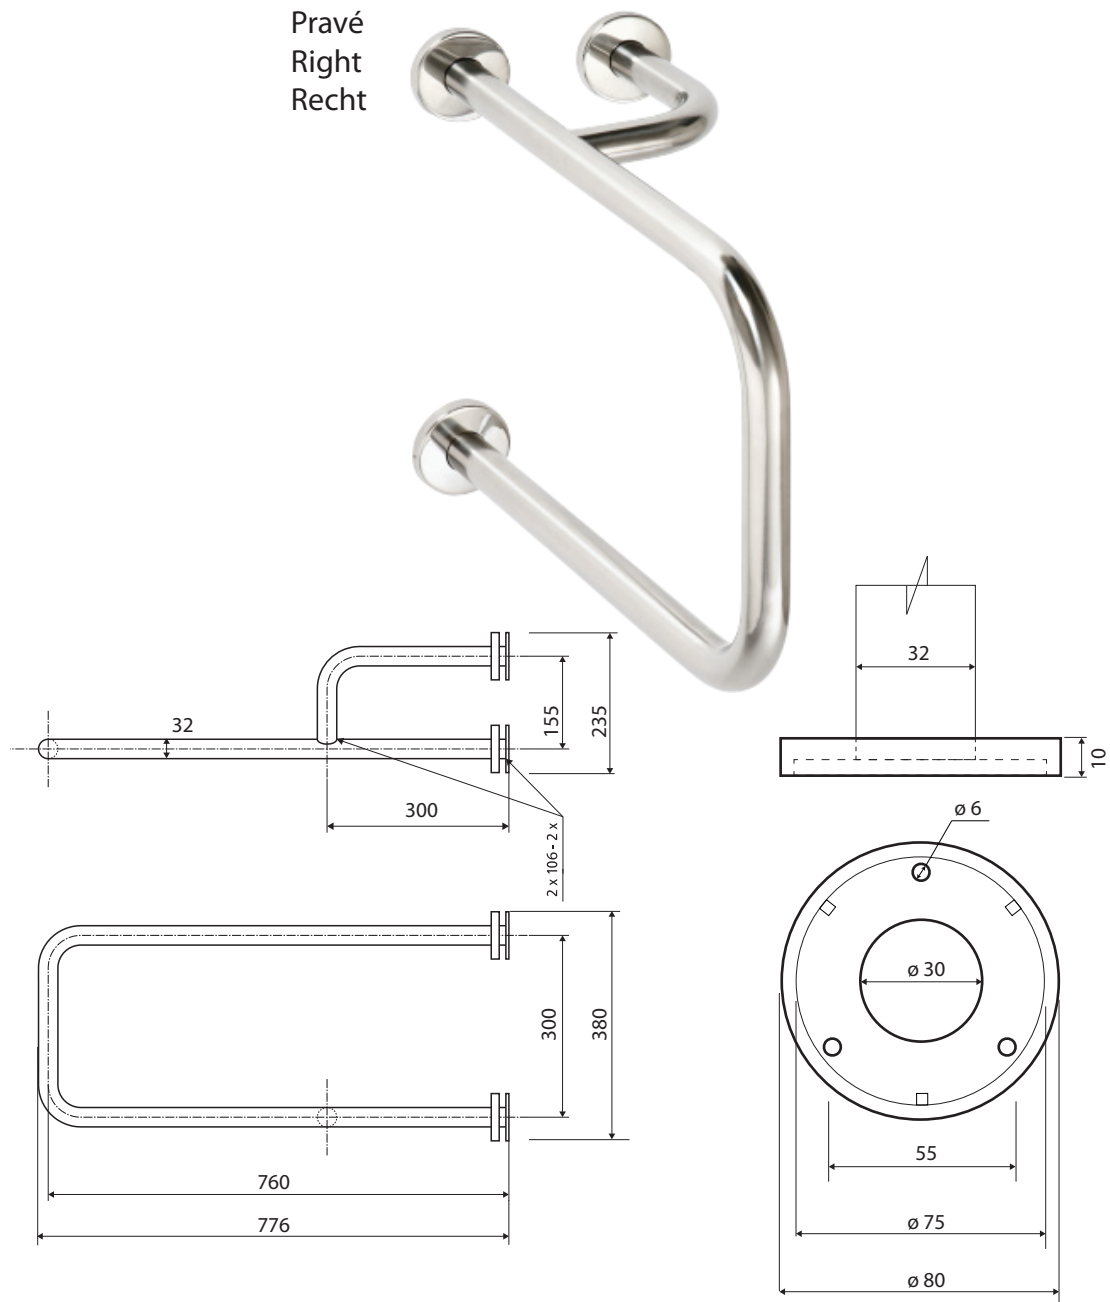

Madlo, s dvojitým kotvením, pravé, s krytkou, nerez, mat
Grab bar, with double mounting, right, with cover, stainless steel, matt
Stützgriff mit 3-Punkt Wandmontage, rechts, mit Abdeckung, Edelstahl, matt

30112162

Pravé
 Right
 Recht

Parametry / Features / Eigenschaften

šířka / width / Breite:	235 mm
výška / height / Höhe:	380 mm
hloubka / depth / Tiefe:	776 mm
nosnost / load capacity / Ladekapazität:	150 kg
materiál / material / Material:	nerez / stainless steel / rostfrei
povrch. úprava / finish / Oberfläche:	brus / brush / gebürstet
záruka / warranty / Garantie:	6 let / 6 years / 6 Jahre
skryté kotvení / Secret Fix / Geheimnis Fix	