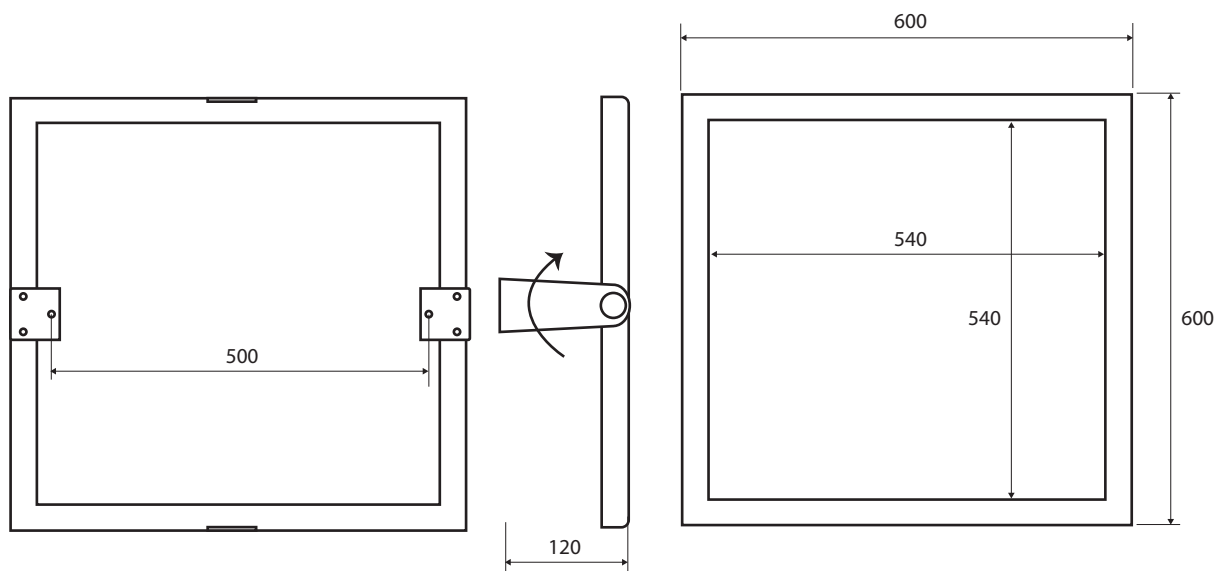

Výklopné zrcadlo, 600 x 600 mm, nerez, lesk
Tilting mirror, 600 x 600 mm, stainless steel, polished
Kippspiegel, 600 x 600 mm, Edelstahl, poliert

301401041

Parametry / Features / Eigenschaften

šířka / width / Breite:	600 mm
výška / height / Höhe:	600 mm
hloubka / depth / Tiefe:	120 mm
materiál / material / Material:	nerez / stainless steel / rostfrei
povrch. úprava / finish / Oberfläche:	lesk / polished / poliert
záruka / warranty / Garantie:	6 let / 6 years / 6 Jahre