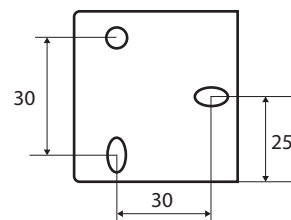

Výklopné zrcadlo, 600 x 600 mm, nerez, lesk
Tilting mirror, 600 x 600 mm, stainless steel, polished
Kippspiegel, 600 x 600 mm, Edelstahl, poliert

301401041

Parametry / Features / Eigenschaften

šířka / width / Breite:	600 mm
výška / height / Höhe:	600 mm
hloubka / depth / Tiefe:	120 mm
materiál / material / Material:	nerez / stainless steel / rostfrei
povrch. úprava / finish / Oberfläche:	lesk / polished / poliert
záruka / warranty / Garantie:	6 let / 6 years / 6 Jahre