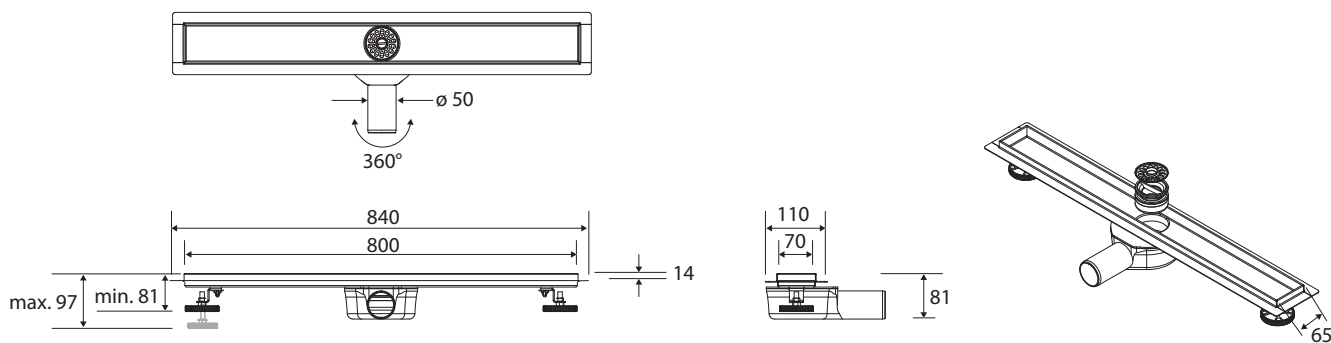

Sprchový odtokový žlab ELIO, 800 mm, nerez
Shower drain ELIO, 800 mm, stainless steel
Duschrinne ELIO, 800 mm, Edelstahl

254653141

Parametry / Features / Eigenschaften

šířka / width / Breite:	840 mm
výška / height / Höhe:	81 mm
hloubka / depth / Tiefe:	110 mm
Výška rámečku / Frame height / Rahmenhöhe:	24 mm
Stavební výška / Instalation height / Gesamte Bauhöhe:	min. 81 mm/max. 97 mm
Min. výška betonu / Minimum thickness of concrete / Minimale Betondicke:	58 mm
Průtok / flow / Fließen:	40 l/min.
Průměr odtoku / Drain diameter / Abflussdurchmesser:	50 mm
materiál / material / Material:	nerez, plast / stainless steel, plastic / Edelstahl, Plastik
povrch. úprava / finish / Oberfläche:	brus / brush / gebürstet