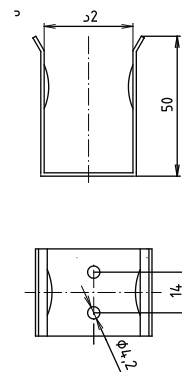

Madlo, 813 mm, ve tvaru U, s držákem TP, sklopné, s krytkou, nerez, mat
Grab bar, 813 mm, U-shape, with TP holder, folding, with cover, stainless steel, matt
Stützgriff, 813 mm, U-Form mit Toilettenpapierhalter, mit Abdeckung, Edelstahl, matt

301407282

brzda / brake / Bremse:

Parametry / Features / Eigenschaften

šířka / width / Breite:	100 mm
výška / height / Höhe:	250 mm
hloubka / depth / Tiefe:	829 mm
nosnost / load capacity / Ladekapazität:	150 kg
materiál / material / Material:	nerez / stainless steel / rostfrei
povrch, úprava / finish / Oberfläche:	brus / brush / gebürstet
záruka / warranty / Garantie:	6 let / 6 years / 6 Jahre
skryté kotvení / Secret Fix / Geheimnis Fix	