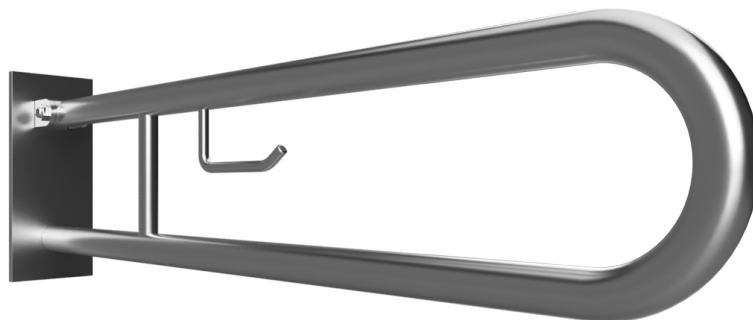

Madlo, 813 mm, ve tvaru U, s držákem TP, sklopné, s krytkou, nerez, mat
Grab bar, 813 mm, U-shape, with TP holder, folding, with cover, stainless steel, matt
Stützgriff, 813 mm, U-Form mit Toilettenpapierhalter, mit Abdeckung, Edelstahl, matt

301407282

brzda / brake / Bremse:

Parametry / Features / Eigenschaften

šířka / width / Breite:	100 mm
výška / height / Höhe:	250 mm
hloubka / depth / Tiefe:	829 mm
nosnost / load capacity / Ladekapazität:	150 kg
materiál / material / Material:	nerez / stainless steel / rostfrei
povrch, úprava / finish / Oberfläche:	brus / brush / gebürstet
záruka / warranty / Garantie:	6 let / 6 years / 6 Jahre
skryté kotvení / Secret Fix / Geheimnis Fix	