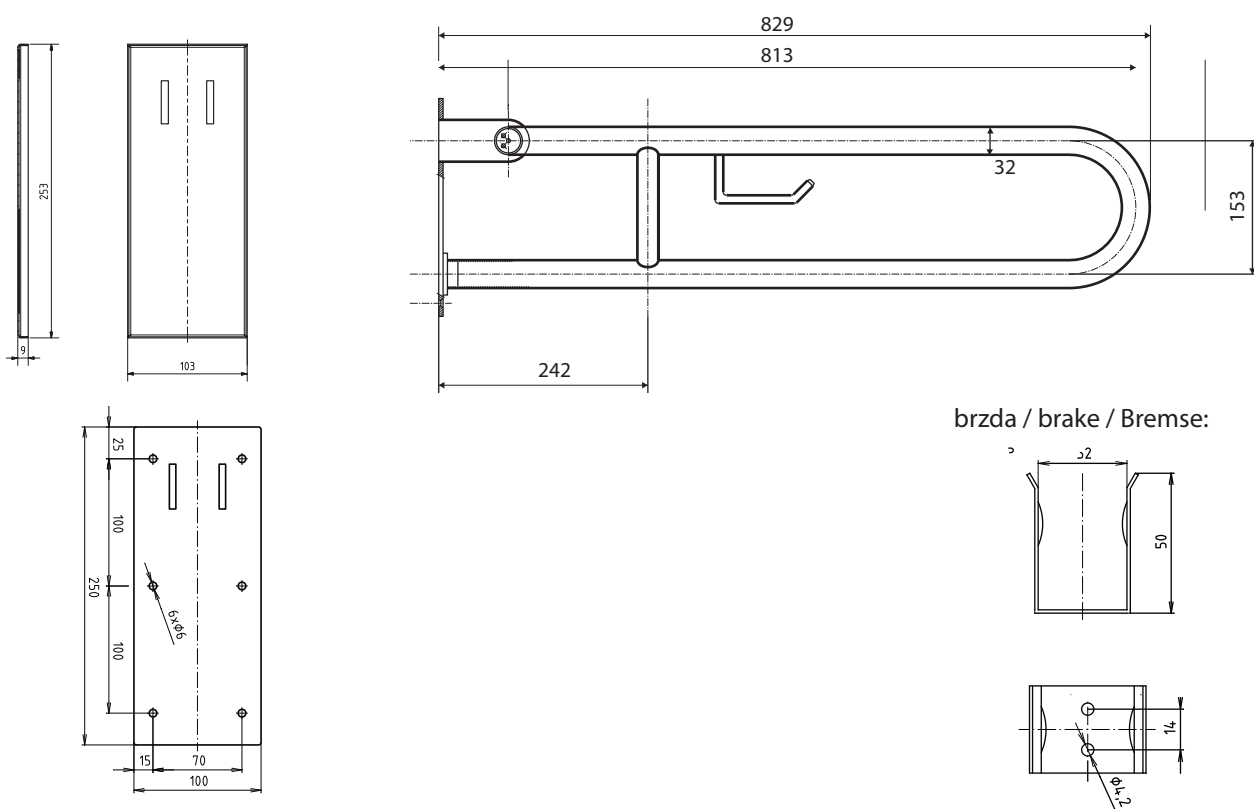

Madlo, 813 mm, ve tvaru U, s držákem TP, sklopné, s krytkou, nerez, mat
Grab bar, 813 mm, U-shape, with TP holder, folding, with cover, stainless steel, matt
Stützgriff, 813 mm, U-Form mit Toilettenpapierhalter, mit Abdeckung, Edelstahl, matt

301407282

brzda / brake / Bremse:

Parametry / Features / Eigenschaften

šířka / width / Breite:	100 mm
výška / height / Höhe:	250 mm
hloubka / depth / Tiefe:	829 mm
nosnost / load capacity / Ladekapazität:	150 kg
materiál / material / Material:	nerez / stainless steel / rostfrei
povrch, úprava / finish / Oberfläche:	brus / brush / gebürstet
záruka / warranty / Garantie:	6 let / 6 years / 6 Jahre
skryté kotvení / Secret Fix / Geheimnis Fix	

Certifikováno na nosnost 150 kg. Výrobce neručí za způsob montáže ani za únosnost stavebního podkladu.

Certified for a load capacity of 150 kg. The manufacturer is not responsible for the method of installation or the load-bearing capacity of the wall substrate.