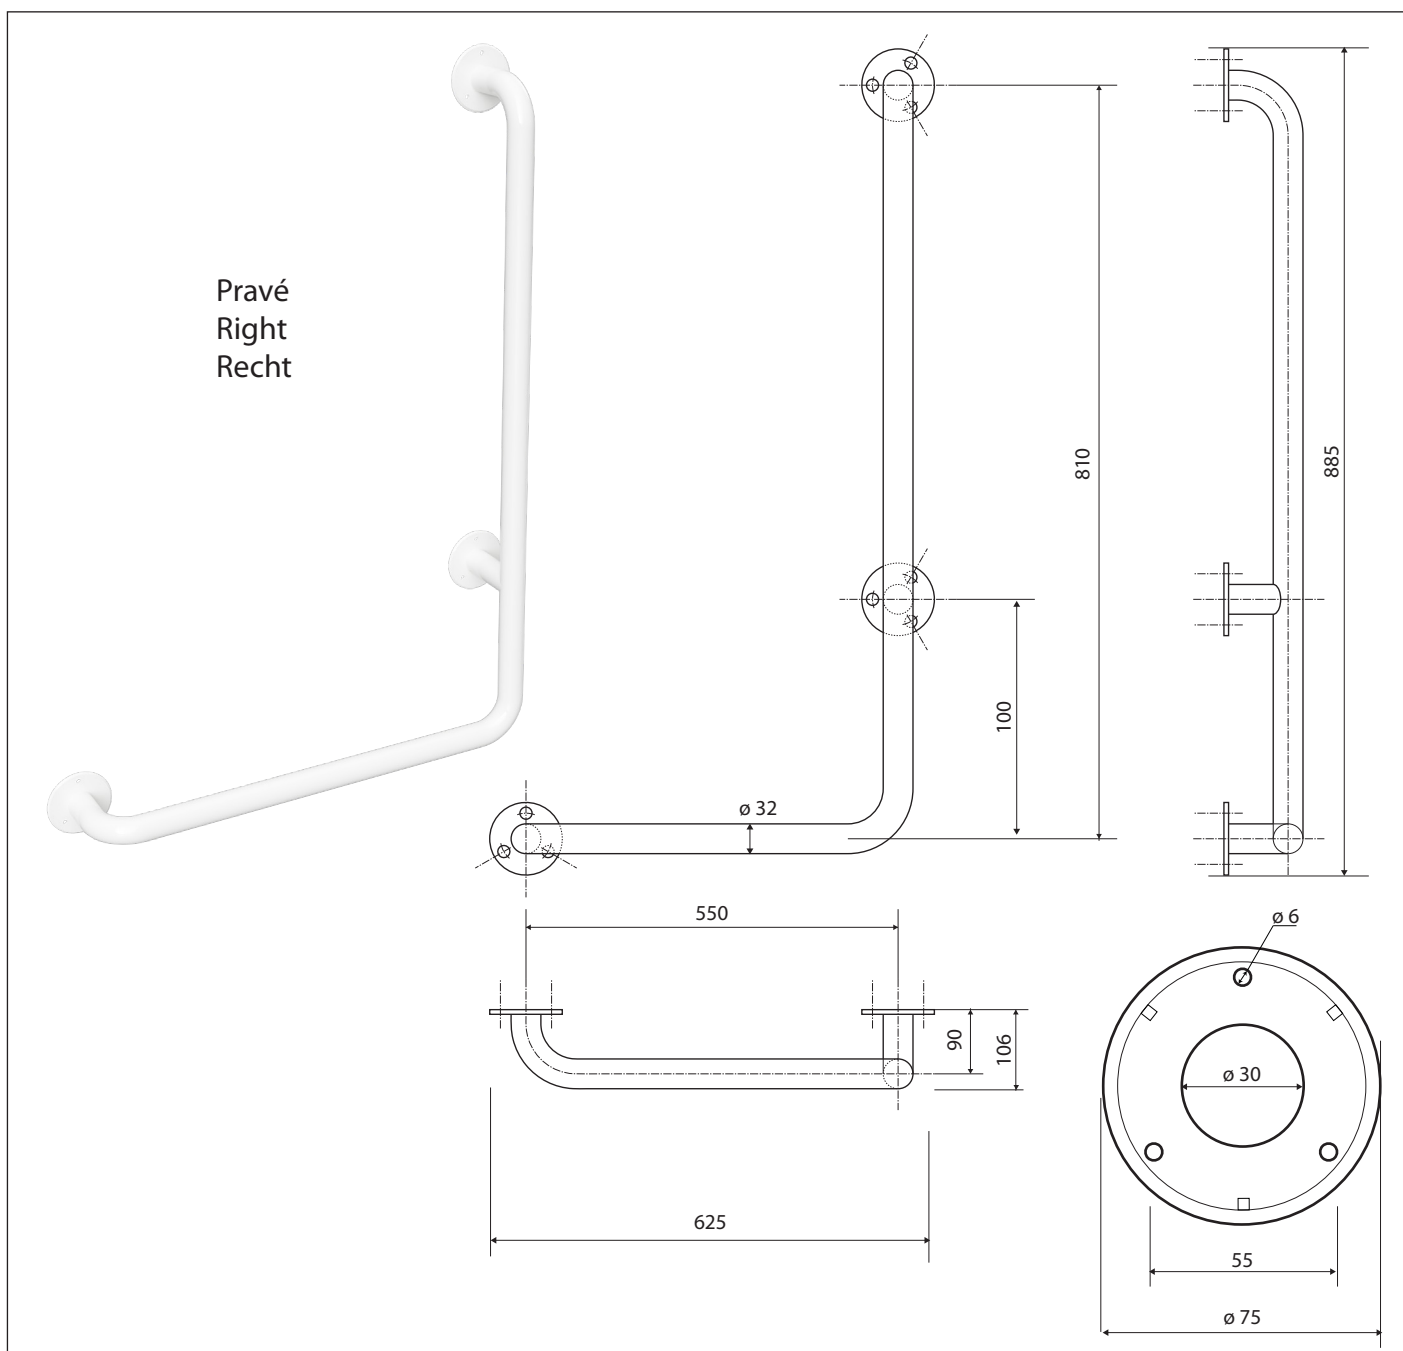

Madlo, 890 mm, ve tvaru L, pravé, bez krytky, bílá  
Grab bar, 890 mm, L-shape, right, without cover, white  
Winkelgriff, 890 mm, rechts, ohne Abdeckung, weiß

301122044

### Parametry / Features / Eigenschaften

šířka / width / Breite:	625 mm
výška / height / Höhe:	885 mm
hloubka / depth / Tiefe:	110 mm
nosnost / load capacity / Ladekapazität:	150 kg
materiál / material / Material:	Fe
povrch, úprava / finish / Oberfläche:	komaxit / comaxit / Komaxit
barva / color / Farbe:	bílá / white / weiß
záruka / warranty / Garantie:	2 roky / 2 years / 2 Jahre

*Certifikováno na nosnost 150 kg. Výrobce neručí za způsob montáže ani za únosnost stavebního podkladu.*

*Certified for a load capacity of 150 kg. The manufacturer is not responsible for the method of installation or the load-bearing capacity of the wall substrate.*